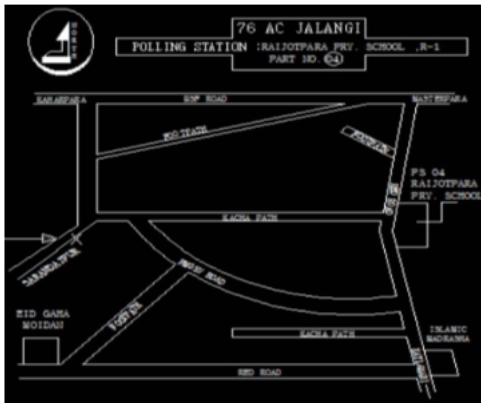

নির্বাচক নিবন্ধন আধিকারিকের স্বাক্ষর

Nazri Naksha

Google Map View

Polling Station Building Front View

Polling Station Front View

Cad View

Key MAP View

বিধানসভা নির্বাচনক্ষেত্রের নং, নাম : 76-জলঙ্গী  
ভাগ নং, নাম : 1-পাড়া-রাইজোতপাড়া,