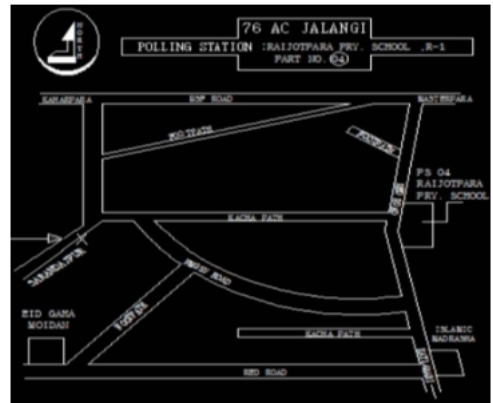

নির্বাচক নিবন্ধন আধিকারিকের স্বাক্ষর

Nazri Naksha

Google Map View

Polling Station Building Front View

Polling Station Front View

Cad View

Key MAP View

বিধানসভা নির্বাচনক্ষেত্রের নং, নাম : 76-জলঙ্গী  
ভাগ নং, নাম : 1-পাড়া-রাইজোতপাড়া,