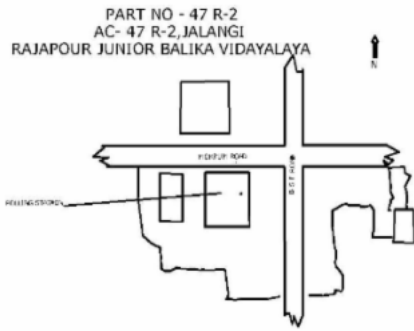

নির্বাচক নিবন্ধন আধিকারিকের স্বাক্ষর

Nazri Naksha

Google Map View

Polling Station Building Front View

Polling Station Front View

Cad View

Key MAP View

1 নাম : মাসিদুল হক পিতার নাম : নাজিমুদ্দিন সেখ বাড়ির নং : n0003 বয়স : 36 লিঙ্গ : পুরুষ	RVD1062462 ফটো উপলব্ধ	2 নাম : মেহেজান বিবি স্বামীর নাম : নাজিমুদ্দিন সেখ বাড়ির নং : n0003 বয়স : 65 লিঙ্গ : মহিলা	RVD2269918 ফটো উপলব্ধ	3 নাম : নাজিমুদ্দিন সেখ পিতার নাম : রহমান সেখ বাড়ির নং : n0003 বয়স : 62 লিঙ্গ : পুরুষ	RVD2269884 ফটো উপলব্ধ
4 নাম : সুফিয়া বানু স্বামীর নাম : আব্দুল ইসলাম সেখ বাড়ির নং : n0069 বয়স : 38 লিঙ্গ : মহিলা	LPG2738268 ফটো উপলব্ধ	5 নাম : হাজিরুল ইসলাম পিতার নাম : তাবারক সেখ বাড়ির নং : n0079 বয়স : 46 লিঙ্গ : পুরুষ	LPG1605567 ফটো উপলব্ধ	6 নাম : তুহিন আলম পিতার নাম : আব্দুল মান্নান বাড়ির নং : n0029 বয়স : 29 লিঙ্গ : পুরুষ	RVD1711431 ফটো উপলব্ধ
7 নাম : বিজলী বিবি স্বামীর নাম : আব্দুল মান্নান বাড়ির নং : n0029 বয়স : 55 লিঙ্গ : মহিলা	LPG2226629 ফটো উপলব্ধ	8 নাম : কাজিরুল ইসলাম পিতার নাম : নৈমুদ্দিন সেখ বাড়ির নং : n0029 বয়স : 53 লিঙ্গ : পুরুষ	WB/09/059/612247 ফটো উপলব্ধ	9 নাম : মমতা বিবি স্বামীর নাম : পাতান সেখ বাড়ির নং : n0028 বয়স : 52 লিঙ্গ : মহিলা	RVD2272441 ফটো উপলব্ধ
10 নাম : সামিউল ইসলাম পিতার নাম : মইদুল ইসলাম মণ্ডল বাড়ির নং : n0027 বয়স : 29 লিঙ্গ : পুরুষ	RVD1654441 ফটো উপলব্ধ	11 নাম : হীরা বানু পিতার নাম : আবুল হোসেন বাড়ির নং : n0027 বয়স : 33 লিঙ্গ : মহিলা	RVD1545326 ফটো উপলব্ধ	12 নাম : সেতাবুল হোসেন পিতার নাম : আবুল হোসেন বাড়ির নং : n0027 বয়স : 36 লিঙ্গ : পুরুষ	RVD0953117 ফটো উপলব্ধ
13 নাম : মেহেতাবুল হোসেন পিতার নাম : আবুল হোসেন বাড়ির নং : n0027 বয়স : 45 লিঙ্গ : পুরুষ	LPG2478360 ফটো উপলব্ধ	14 নাম : নাদিরা বেগম স্বামীর নাম : মণ্ডল আবুল হোসেন বাড়ির নং : n0027 বয়স : 58 লিঙ্গ : মহিলা	WB/09/059/612066 ফটো উপলব্ধ	15 নাম : আবুল হোসেন মণ্ডল পিতার নাম : চাহারুদ্দিন মণ্ডল বাড়ির নং : n0027 বয়স : 69 লিঙ্গ : পুরুষ	WB/09/059/612065 ফটো উপলব্ধ
16 নাম : কুলসন বিবি স্বামীর নাম : ইন্দাদুল হক বাড়ির নং : n0021 বয়স : 47 লিঙ্গ : মহিলা	LPG2644748 ফটো উপলব্ধ	17 নাম : মণ্ডো ইন্দাদুল হক পিতার নাম : উমর আলী বাড়ির নং : n0021 বয়স : 62 লিঙ্গ : পুরুষ	LPG2226967 ফটো উপলব্ধ	18 নাম : নুরজাহান খাতুন বিবি স্বামীর নাম : নুরসালাম সেখ বাড়ির নং : n0017 বয়স : 31 লিঙ্গ : মহিলা	RVD1545284 ফটো উপলব্ধ
19 নাম : মাসুদা বিবি স্বামীর নাম : হাফিজুর সেখ বাড়ির নং : n0064 বয়স : 33 লিঙ্গ : মহিলা	RVD1545441 ফটো উপলব্ধ	20 নাম : হাফিজুর সেখ পিতার নাম : আব্দুল তাহির সেখ বাড়ির নং : n0064 বয়স : 39 লিঙ্গ : পুরুষ	RVD0154914 ফটো উপলব্ধ	21 নাম : শুকচাঁদ সেখ পিতার নাম : আব্দুল তাহির সেখ বাড়ির নং : n0064 বয়স : 30 লিঙ্গ : পুরুষ	RVD1545433 ফটো উপলব্ধ
22 নাম : আবু তাহের সেখ পিতার নাম : রহমান সেখ বাড়ির নং : n0064 বয়স : 71 লিঙ্গ : পুরুষ	LPG1689058 ফটো উপলব্ধ	23 নাম : সাবিনা বিবি স্বামীর নাম : জাহাঙ্গির সেখ বাড়ির নং : n0057 বয়স : 49 লিঙ্গ : মহিলা	RVD2271856 ফটো উপলব্ধ	24 নাম : টগরা বিবি স্বামীর নাম : সেখ হোসেন আলী বাড়ির নং : n0057 বয়স : 73 লিঙ্গ : মহিলা	WB/09/059/612098 ফটো উপলব্ধ
25 নাম : লাইজু বিবি স্বামীর নাম : সাহাবুল সেখ বাড়ির নং : n0057 বয়স : 40 লিঙ্গ : মহিলা	LPG2742922 ফটো উপলব্ধ	26 নাম : সাহাবুল সেখ পিতার নাম : হোসেন আলী সেখ বাড়ির নং : n0057 বয়স : 49 লিঙ্গ : পুরুষ	LPG2226744 ফটো উপলব্ধ	27 নাম : হীরা বিবি স্বামীর নাম : আলমগীর সেখ বাড়ির নং : n0057 বয়স : 40 লিঙ্গ : মহিলা	LPG2564474 ফটো উপলব্ধ
28 নাম : আসাদুল ইসলাম পিতার নাম : রবকুল মন্ডল বাড়ির নং : n0055 বয়স : 33 লিঙ্গ : পুরুষ	RVD1419084 ফটো উপলব্ধ	29 নাম : সাফিকুল ইসলাম মায়ের নাম : অনুযারা বেওয়া বাড়ির নং : n0055 বয়স : 41 লিঙ্গ : পুরুষ	LPG2644581 ফটো উপলব্ধ	30 নাম : মোসারোফ হোসেন মায়ের নাম : আসমা বিবি বাড়ির নং : n0055 বয়স : 29 লিঙ্গ : পুরুষ	RVD1654342 ফটো উপলব্ধ