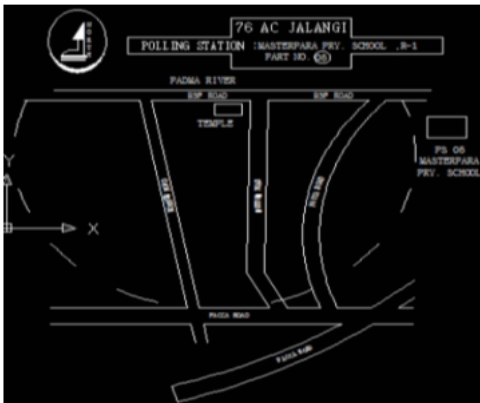

নির্বাচক নিবন্ধন আধিকারিকের স্বাক্ষর

Nazri Naksha

Google Map View

Polling Station Building Front View

Polling Station Front View

Cad View

Key MAP View

1 নাম : ময়না বিবি স্বামীর নাম: ডাবলু সেখ বাড়ির নং : n0338 বয়স : 40 লিঙ্গ : মহিলা	RVD1029859 ফটো উপলব্ধ	2 নাম : ডাবলু সেখ পিতার নাম: রহিম সেখ বাড়ির নং : n0338 বয়স : 39 লিঙ্গ : পুরুষ	RVD0947267 ফটো উপলব্ধ	3 নাম : হাজেরা বেগম স্বামীর নাম: অক্ষয় রাশিদ সেখ বাড়ির নং : n0338 বয়স : 76 লিঙ্গ : মহিলা	WB/09/059/540697 ফটো উপলব্ধ
4 নাম : রূপালী বিবি স্বামীর নাম: সাহা আলম বাড়ির নং : n0789 বয়স : 34 লিঙ্গ : মহিলা	RVD1887819 ফটো উপলব্ধ	5 নাম : আনজুরা বিবি স্বামীর নাম: সামাদ বাড়ির নং : n0351 বয়স : 63 লিঙ্গ : মহিলা	WB/09/059/540604 ফটো উপলব্ধ	6 নাম : জাহেমা বিবি স্বামীর নাম: শোভান সেখ বাড়ির নং : n0341 বয়স : 62 লিঙ্গ : মহিলা	RVD2235174 ফটো উপলব্ধ
7 নাম : জ্যোৎস্নাভানু বিবি স্বামীর নাম: রেজাউল সেখ বাড়ির নং : n0063 বয়স : 61 লিঙ্গ : মহিলা	RVD2234805 ফটো উপলব্ধ	8 নাম : ময়মনা খাতুন বিবি মায়ের নাম: আরেজান বেওয়া বাড়ির নং : n0055 বয়স : 30 লিঙ্গ : মহিলা	RVD1526722 ফটো উপলব্ধ	9 নাম : আরেজান বেওয়া স্বামীর নাম: বাবর বাড়ির নং : n0055 বয়স : 59 লিঙ্গ : মহিলা	WB/09/059/540543 ফটো উপলব্ধ
10 নাম : ফুলজান বেওয়া স্বামীর নাম: জারমান বাড়ির নং : n0054 বয়স : 68 লিঙ্গ : মহিলা	WB/09/059/540542 ফটো উপলব্ধ	11 নাম : নুরজেমা বিবি স্বামীর নাম: কলিমুদ্দিন সেখ বাড়ির নং : n0053 বয়স : 51 লিঙ্গ : মহিলা	RVD2234631 ফটো উপলব্ধ	12 নাম : ইসলাম সেখ মায়ের নাম: সোনাভানু বেওয়া বাড়ির নং : n0036 বয়স : 33 লিঙ্গ : পুরুষ	RVD1307594 ফটো উপলব্ধ
13 নাম : সোনাভানু বেওয়া স্বামীর নাম: সোলেমান সেখ বাড়ির নং : n0036 বয়স : 81 লিঙ্গ : মহিলা	WB/09/059/540569 ফটো উপলব্ধ	14 নাম : নাসিমা বিবি স্বামীর নাম: আপতাবুদ্দিন সেখ বাড়ির নং : n0026 বয়স : 48 লিঙ্গ : মহিলা	RVD2227676 ফটো উপলব্ধ	15 নাম : সোহেল রানা পিতার নাম: মোঃ সিরাজুল ইসলাম বাড়ির নং : n0024 বয়স : 35 লিঙ্গ : পুরুষ	RVD1030030 ফটো উপলব্ধ
16 নাম : সাবির আহমেদ পিতার নাম: সোরাব আলী বাড়ির নং : n0004 বয়স : 36 লিঙ্গ : পুরুষ	LPG2830503 ফটো উপলব্ধ	17 নাম : নুরভানু বিবি স্বামীর নাম: জামেউল হক বাড়ির নং : n0021 বয়স : 34 লিঙ্গ : মহিলা	RVD1029677 ফটো উপলব্ধ	18 নাম : জামেউল হক পিতার নাম: মোজাম্মেল হক বাড়ির নং : n0021 বয়স : 43 লিঙ্গ : পুরুষ	LPG2457141 ফটো উপলব্ধ
19 নাম : কাজেম আলি পিতার নাম: ডাঃ কলিমুদ্দিন সেখ বাড়ির নং : n0297 বয়স : 70 লিঙ্গ : পুরুষ	RVD2234979 ফটো উপলব্ধ	20 নাম : খয়রন বিবি স্বামীর নাম: আমজাদ বাড়ির নং : n0264 বয়স : 55 লিঙ্গ : মহিলা	WB/09/059/540594 ফটো উপলব্ধ	21 নাম : সারভানু বিবি স্বামীর নাম: সামসুল হক বাড়ির নং : n0040 বয়স : 52 লিঙ্গ : মহিলা	WB/09/059/540562 ফটো উপলব্ধ
22 নাম : বাইদুল সেখ মায়ের নাম: জাহেমা বেওয়া বাড়ির নং : n0267 বয়স : 42 লিঙ্গ : পুরুষ	RVD0947309 ফটো উপলব্ধ	23 নাম : মিনুকা বিবি স্বামীর নাম: বাইদুল সেখ বাড়ির নং : n0267 বয়স : 40 লিঙ্গ : মহিলা	RVD1403666 ফটো উপলব্ধ	24 নাম : সোনালাী বিবি স্বামীর নাম: মাসিদুল সেখ বাড়ির নং : n0267 বয়স : 31 লিঙ্গ : মহিলা	RVD1403849 ফটো উপলব্ধ
25 নাম : আমরুল সেখ মায়ের নাম: জাহেমা বেওয়া বাড়ির নং : n0267 বয়স : 35 লিঙ্গ : পুরুষ	RVD1029966 ফটো উপলব্ধ	26 নাম : ভানু বিবি স্বামীর নাম: চমৎকার সেখ বাড়ির নং : n0271 বয়স : 77 লিঙ্গ : মহিলা	WB/09/059/540650 ফটো উপলব্ধ	27 নাম : রূপা বিবি স্বামীর নাম: সেন্টু সেখ বাড়ির নং : n0273 বয়স : 49 লিঙ্গ : মহিলা	RVD2225068 ফটো উপলব্ধ
28 নাম : মাজেদা বিবি স্বামীর নাম: ইমাজ সেখ বাড়ির নং : n0285 বয়স : 64 লিঙ্গ : মহিলা	RVD2225035 ফটো উপলব্ধ	29 নাম : রেখা বিবি স্বামীর নাম: ইয়াসিন সেখ বাড়ির নং : n0289 বয়স : 53 লিঙ্গ : মহিলা	WB/09/059/540556 ফটো উপলব্ধ	30 নাম : নাজির হোসেন পিতার নাম: ইয়াসিন সেখ বাড়ির নং : n0289 বয়স : 37 লিঙ্গ : পুরুষ	RVD1029792 ফটো উপলব্ধ