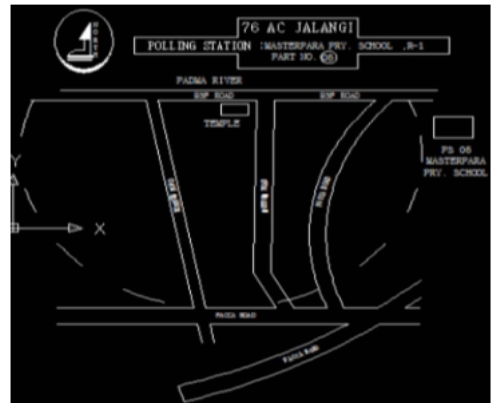

নির্বাচক নিবন্ধন আধিকারিকের স্বাক্ষর

Nazri Naksha

Google Map View

Polling Station Building Front View

Polling Station Front View

Cad View

Key MAP View

1 নাম : ময়না বিবি স্বামীর নাম: ডাবলু সেখ বাড়ির নং : n0338 বয়স : 40 লিঙ্গ : মহিলা	RVD1029859 ফটো উপলব্ধ	2 নাম : ডাবলু সেখ পিতার নাম: রহিম সেখ বাড়ির নং : n0338 বয়স : 39 লিঙ্গ : পুরুষ	RVD0947267 ফটো উপলব্ধ	3 নাম : হাজেরা বেগম স্বামীর নাম: অক্ষয় রাশিদ সেখ বাড়ির নং : n0338 বয়স : 76 লিঙ্গ : মহিলা	WB/09/059/540697 ফটো উপলব্ধ
4 নাম : রূপালী বিবি স্বামীর নাম: সাহা আলম বাড়ির নং : n0789 বয়স : 34 লিঙ্গ : মহিলা	RVD1887819 ফটো উপলব্ধ	5 নাম : আনজুরা বিবি স্বামীর নাম: সামাদ বাড়ির নং : n0351 বয়স : 63 লিঙ্গ : মহিলা	WB/09/059/540604 ফটো উপলব্ধ	6 নাম : জাহেমা বিবি স্বামীর নাম: শোভান সেখ বাড়ির নং : n0341 বয়স : 62 লিঙ্গ : মহিলা	RVD2235174 ফটো উপলব্ধ
7 নাম : জ্যোৎস্নাভানু বিবি স্বামীর নাম: রেজাউল সেখ বাড়ির নং : n0063 বয়স : 61 লিঙ্গ : মহিলা	RVD2234805 ফটো উপলব্ধ	8 নাম : ময়মনা খাতুন বিবি মায়ের নাম: আরেজান বেওয়া বাড়ির নং : n0055 বয়স : 30 লিঙ্গ : মহিলা	RVD1526722 ফটো উপলব্ধ	9 নাম : আরেজান বেওয়া স্বামীর নাম: বাবর বাড়ির নং : n0055 বয়স : 59 লিঙ্গ : মহিলা	WB/09/059/540543 ফটো উপলব্ধ
10 নাম : ফুলজান বেওয়া স্বামীর নাম: জারমান বাড়ির নং : n0054 বয়স : 68 লিঙ্গ : মহিলা	WB/09/059/540542 ফটো উপলব্ধ	11 নাম : নুরজেমা বিবি স্বামীর নাম: কলিমুদ্দিন সেখ বাড়ির নং : n0053 বয়স : 51 লিঙ্গ : মহিলা	RVD2234631 ফটো উপলব্ধ	12 নাম : ইসলাম সেখ মায়ের নাম: সোনাভানু বেওয়া বাড়ির নং : n0036 বয়স : 33 লিঙ্গ : পুরুষ	RVD1307594 ফটো উপলব্ধ
13 নাম : সোনাভানু বেওয়া স্বামীর নাম: সোলেমান সেখ বাড়ির নং : n0036 বয়স : 81 লিঙ্গ : মহিলা	WB/09/059/540569 ফটো উপলব্ধ	14 নাম : নাসিমা বিবি স্বামীর নাম: আপতাবুদ্দিন সেখ বাড়ির নং : n0026 বয়স : 48 লিঙ্গ : মহিলা	RVD2227676 ফটো উপলব্ধ	15 নাম : সোহেল রানা পিতার নাম: মোঃ সিরাজুল ইসলাম বাড়ির নং : n0024 বয়স : 35 লিঙ্গ : পুরুষ	RVD1030030 ফটো উপলব্ধ
16 নাম : সাবির আহমেদ পিতার নাম: সোরাব আলী বাড়ির নং : n0004 বয়স : 36 লিঙ্গ : পুরুষ	LPG2830503 ফটো উপলব্ধ	17 নাম : নুরভানু বিবি স্বামীর নাম: জামেউল হক বাড়ির নং : n0021 বয়স : 34 লিঙ্গ : মহিলা	RVD1029677 ফটো উপলব্ধ	18 নাম : জামেউল হক পিতার নাম: মোজাম্মেল হক বাড়ির নং : n0021 বয়স : 43 লিঙ্গ : পুরুষ	LPG2457141 ফটো উপলব্ধ
19 নাম : কাজেম আলি পিতার নাম: ডাঃ কলিমুদ্দিন সেখ বাড়ির নং : n0297 বয়স : 70 লিঙ্গ : পুরুষ	RVD2234979 ফটো উপলব্ধ	20 নাম : খয়রন বিবি স্বামীর নাম: আমজাদ বাড়ির নং : n0264 বয়স : 55 লিঙ্গ : মহিলা	WB/09/059/540594 ফটো উপলব্ধ	21 নাম : সারভানু বিবি স্বামীর নাম: সামসুল হক বাড়ির নং : n0040 বয়স : 52 লিঙ্গ : মহিলা	WB/09/059/540562 ফটো উপলব্ধ
22 নাম : বাইদুল সেখ মায়ের নাম: জাহেমা বেওয়া বাড়ির নং : n0267 বয়স : 42 লিঙ্গ : পুরুষ	RVD0947309 ফটো উপলব্ধ	23 নাম : মিনুকা বিবি স্বামীর নাম: বাইদুল সেখ বাড়ির নং : n0267 বয়স : 40 লিঙ্গ : মহিলা	RVD1403666 ফটো উপলব্ধ	24 নাম : সোনালাী বিবি স্বামীর নাম: মাসিদুল সেখ বাড়ির নং : n0267 বয়স : 31 লিঙ্গ : মহিলা	RVD1403849 ফটো উপলব্ধ
25 নাম : আমরুল সেখ মায়ের নাম: জাহেমা বেওয়া বাড়ির নং : n0267 বয়স : 35 লিঙ্গ : পুরুষ	RVD1029966 ফটো উপলব্ধ	26 নাম : ভানু বিবি স্বামীর নাম: চমৎকার সেখ বাড়ির নং : n0271 বয়স : 77 লিঙ্গ : মহিলা	WB/09/059/540650 ফটো উপলব্ধ	27 নাম : রূপা বিবি স্বামীর নাম: সেন্টু সেখ বাড়ির নং : n0273 বয়স : 49 লিঙ্গ : মহিলা	RVD2225068 ফটো উপলব্ধ
28 নাম : মাজেদা বিবি স্বামীর নাম: ইমাজ সেখ বাড়ির নং : n0285 বয়স : 64 লিঙ্গ : মহিলা	RVD2225035 ফটো উপলব্ধ	29 নাম : রেখা বিবি স্বামীর নাম: ইয়াসিন সেখ বাড়ির নং : n0289 বয়স : 53 লিঙ্গ : মহিলা	WB/09/059/540556 ফটো উপলব্ধ	30 নাম : নাজির হোসেন পিতার নাম: ইয়াসিন সেখ বাড়ির নং : n0289 বয়স : 37 লিঙ্গ : পুরুষ	RVD1029792 ফটো উপলব্ধ