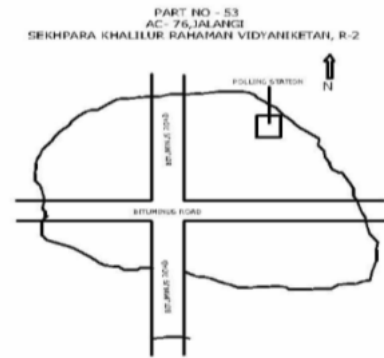

নির্বাচক নিবন্ধন আধিকারিকের স্বাক্ষর

Nazri Naksha

Google Map View

Polling Station Building Front View

Polling Station Front View

Cad View

Key MAP View

1 নাম : আওয়াল সেখ পিতার নাম: সামসুদ্দিন সেখ বাড়ির নং : n0008 বয়স : 38 লিঙ্গ : পুরুষ	LPG2725091 ফটো উপলব্ধ	2 নাম : তানজুরা বিবি স্বামীর নাম: আওয়াল সেখ বাড়ির নং : n0008 বয়স : 56 লিঙ্গ : মহিলা	LPG2825784 ফটো উপলব্ধ	3 নাম : রাকিবুর রহমান পিতার নাম: রেজাউল করিম বাড়ির নং : n0008 বয়স : 31 লিঙ্গ : পুরুষ	RVD1420561 ফটো উপলব্ধ
4 নাম : রৌশনারা বিবি স্বামীর নাম: রেজাউল করিম বাড়ির নং : n0008 বয়স : 51 লিঙ্গ : মহিলা	RVD2233880 ফটো উপলব্ধ	5 নাম : সাগরা বিবি স্বামীর নাম: জিয়াবুল সরকার বাড়ির নং : n0058 বয়স : 33 লিঙ্গ : মহিলা	RVD1548262 ফটো উপলব্ধ	6 নাম : জিয়াবুল সরকার মায়ের নাম: রাবিয়া বেওয়া বাড়ির নং : n0058 বয়স : 35 লিঙ্গ : পুরুষ	RVD1235613 ফটো উপলব্ধ
7 নাম : সাজাহান সরকার পিতার নাম: কারাতুল্লা সরকার বাড়ির নং : n0058 বয়স : 37 লিঙ্গ : পুরুষ	RVD0954735 ফটো উপলব্ধ	8 নাম : সেলিনা বিবি স্বামীর নাম: সাজাহান সরকার বাড়ির নং : n0058 বয়স : 41 লিঙ্গ : মহিলা	RVD0954727 ফটো উপলব্ধ	9 নাম : রবিয়া বেওয়া স্বামীর নাম: ফারাতুল্লা বাড়ির নং : n0058 বয়স : 71 লিঙ্গ : মহিলা	WB/09/059/498297 ফটো উপলব্ধ
10 নাম : রবিউল সেখ পিতার নাম: মুকুল হোসেন বাড়ির নং : n0025 বয়স : 33 লিঙ্গ : পুরুষ	RVD1656149 ফটো উপলব্ধ	11 নাম : মাসিদুল সেখ পিতার নাম: নুরুল হোদা বাড়ির নং : n0025 বয়স : 33 লিঙ্গ : পুরুষ	RVD1420793 ফটো উপলব্ধ	12 নাম : আব্দুস সামাদ পিতার নাম: নুরুল হুদা বাড়ির নং : n0025 বয়স : 30 লিঙ্গ : পুরুষ	RVD1548189 ফটো উপলব্ধ
13 নাম : নার্গিসা বিবি স্বামীর নাম: আসাদুল সেখ বাড়ির নং : n0025 বয়স : 32 লিঙ্গ : মহিলা	RVD1420470 ফটো উপলব্ধ	14 নাম : আসাদুল সেখ পিতার নাম: নুরুল হুদা বাড়ির নং : n0025 বয়স : 35 লিঙ্গ : পুরুষ	RVD1067537 ফটো উপলব্ধ	15 নাম : যশোদা বিবি স্বামীর নাম: কেতাব সেখ বাড়ির নং : n0025 বয়স : 49 লিঙ্গ : মহিলা	WB/09/059/498564 ফটো উপলব্ধ
16 নাম : কেতাব সেখ পিতার নাম: আবদুলরহমান বাড়ির নং : n0025 বয়স : 57 লিঙ্গ : পুরুষ	WB/09/059/498563 ফটো উপলব্ধ	17 নাম : মাইনুল ইসলাম পিতার নাম: আব্দুল আজিজ সরকার বাড়ির নং : n0024 বয়স : 66 লিঙ্গ : পুরুষ	LPG0957167 ফটো উপলব্ধ	18 নাম : মুর্শিদা বিবি স্বামীর নাম: গোলাম মুর্শিদ বাড়ির নং : n0023 বয়স : 46 লিঙ্গ : মহিলা	LPG1676501 ফটো উপলব্ধ
19 নাম : আলিয়া জাহান স্বামীর নাম: মোঃ গোলাম মোস্তাক বাড়ির নং : n0023 বয়স : 44 লিঙ্গ : মহিলা	LPG2636587 ফটো উপলব্ধ	20 নাম : মোঃ গোলাম মোস্তাক পিতার নাম: মোঃ আব্দুল মজিদ বাড়ির নং : n0023 বয়স : 50 লিঙ্গ : পুরুষ	WB/09/059/498280 ফটো উপলব্ধ	21 নাম : মোঃ গোলাম মুরশেদ পিতার নাম: মোঃ আব্দুল মজিদ বাড়ির নং : n0023 বয়স : 55 লিঙ্গ : পুরুষ	WB/09/059/498279 ফটো উপলব্ধ
22 নাম : গোলাম মুর্তুজা পিতার নাম: আবদুল মজিদ সরকার বাড়ির নং : n0023 বয়স : 58 লিঙ্গ : পুরুষ	WB/09/059/498278 ফটো উপলব্ধ	23 নাম : গোলাম সারোয়ার পিতার নাম: গোলাম গাউস বাড়ির নং : n0023 বয়স : 35 লিঙ্গ : পুরুষ	RVD1235688 ফটো উপলব্ধ	24 নাম : সারাবান হোসেন স্বামীর নাম: গোলাম গাউস বাড়ির নং : n0023 বয়স : 56 লিঙ্গ : মহিলা	LPG0961078 ফটো উপলব্ধ
25 নাম : গোলাম গাউস পিতার নাম: আব্দুল মজিদ বাড়ির নং : n0023 বয়স : 62 লিঙ্গ : পুরুষ	LPG0961029 ফটো উপলব্ধ	26 নাম : হেনা কবির পিতার নাম: বজলুর রহমান বাড়ির নং : n0070 বয়স : 31 লিঙ্গ : পুরুষ	RVD1548288 ফটো উপলব্ধ	27 নাম : কাজলা বিবি স্বামীর নাম: তোজামেল মুর্কা বাড়ির নং : n0037 বয়স : 34 লিঙ্গ : মহিলা	RVD1068550 ফটো উপলব্ধ
28 নাম : তোজামেল মুর্কা মায়ের নাম: আজরা বেওয়া বাড়ির নং : n0037 বয়স : 37 লিঙ্গ : পুরুষ	RVD1068568 ফটো উপলব্ধ	29 নাম : মজিবুর মুর্কা মায়ের নাম: আজরা বেওয়া বাড়ির নং : n0037 বয়স : 37 লিঙ্গ : পুরুষ	LPG2725265 ফটো উপলব্ধ	30 নাম : ইমাজুদ্দিন মুর্কা মায়ের নাম: আজরা বেওয়া বাড়ির নং : n0037 বয়স : 38 লিঙ্গ : পুরুষ	LPG2725042 ফটো উপলব্ধ