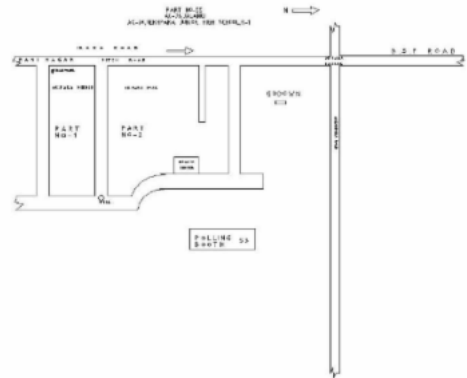

নির্বাচক নিবন্ধন আধিকারিকের স্বাক্ষর

Nazri Naksha

Google Map View

Polling Station Building Front View

Polling Station Front View

Cad View

Key MAP View

1 নাম : আসাদুল সেখ পিতার নাম: গনি সেখ বাড়ির নং : নতুন বয়স : 36 লিঙ্গ : পুরুষ	RVD1030717 ফটো উপলব্ধ	2 নাম : সাবিনা বিবি স্বামীর নাম: আসাদুল সেখ বাড়ির নং : নতুন বয়স : 38 লিঙ্গ : মহিলা	RVD1527803 ফটো উপলব্ধ	3 নাম : আলিয়া বিবি স্বামীর নাম: মাফিকুল ইসলাম বাড়ির নং : n0094 বয়স : 35 লিঙ্গ : মহিলা	RVD1206655 ফটো উপলব্ধ
4 নাম : মাফিকুল ইসলাম পিতার নাম: জুব্বার আলী বাড়ির নং : n0094 বয়স : 42 লিঙ্গ : পুরুষ	RVD1206200 ফটো উপলব্ধ	5 নাম : বিউটি খাতুন বিবি স্বামীর নাম: রাজ্জাক সেখ বাড়ির নং : n0094 বয়স : 41 লিঙ্গ : মহিলা	RVD1205970 ফটো উপলব্ধ	6 নাম : রাজ্জাক সেখ পিতার নাম: জুব্বার সেখ বাড়ির নং : n0094 বয়স : 49 লিঙ্গ : পুরুষ	LPG1677780 ফটো উপলব্ধ
7 নাম : বিলকিস বিবি স্বামীর নাম: এসাদুল সেখ বাড়ির নং : n0094 বয়স : 43 লিঙ্গ : মহিলা	LPG2192946 ফটো উপলব্ধ	8 নাম : এসাদুল সেখ পিতার নাম: আব্দুল জাক্বার মণ্ডল বাড়ির নং : n0094 বয়স : 50 লিঙ্গ : পুরুষ	RVD2236990 ফটো উপলব্ধ	9 নাম : নাজিমা বিবি স্বামীর নাম: জুব্বার আলি বাড়ির নং : n0094 বয়স : 70 লিঙ্গ : মহিলা	LPG1678028 ফটো উপলব্ধ
10 নাম : কমোলা বিবি স্বামীর নাম: সামসুল হক সেখ বাড়ির নং : n0092 বয়স : 61 লিঙ্গ : মহিলা	RVD2236875 ফটো উপলব্ধ	11 নাম : আজোমা খাতুন বিবি স্বামীর নাম: নাসিরুদ্দিন সেখ বাড়ির নং : n0092 বয়স : 34 লিঙ্গ : মহিলা	RVD1424563 ফটো উপলব্ধ	12 নাম : নাসিরুদ্দিন সেখ পিতার নাম: সামসুল হক সেখ বাড়ির নং : n0092 বয়স : 35 লিঙ্গ : পুরুষ	RVD1206713 ফটো উপলব্ধ
13 নাম : রোজিনা বিবি স্বামীর নাম: মাইনুল ইসলাম বাড়ির নং : n0092 বয়স : 36 লিঙ্গ : মহিলা	RVD1206721 ফটো উপলব্ধ	14 নাম : মাইনুল ইসলাম পিতার নাম: সামসুল হক সেখ বাড়ির নং : n0092 বয়স : 37 লিঙ্গ : পুরুষ	RVD0954925 ফটো উপলব্ধ	15 নাম : তনুজা খাতুন পিতার নাম: আমিরুদ্দিন মণ্ডল বাড়ির নং : n0011 বয়স : 36 লিঙ্গ : মহিলা	RVD0954941 ফটো উপলব্ধ
16 নাম : মল্লিকা বিবি স্বামীর নাম: আমিরুদ্দিন মণ্ডল বাড়ির নং : n0011 বয়স : 57 লিঙ্গ : মহিলা	WB/09/059/504037 ফটো উপলব্ধ	17 নাম : মোঃ রবিউল ইসলাম মায়ের নাম: কম্পনা বেওয়া বাড়ির নং : n0047 বয়স : 30 লিঙ্গ : পুরুষ	RVD1549112 ফটো উপলব্ধ	18 নাম : মেরিনা বিবি স্বামীর নাম: মোঃ আনোয়ারুল ইসলাম বাড়ির নং : n0036 বয়স : 45 লিঙ্গ : মহিলা	RVD2237147 ফটো উপলব্ধ
19 নাম : মর্জিনা বিবি স্বামীর নাম: হাকিম সেখ বাড়ির নং : n0261 বয়স : 38 লিঙ্গ : মহিলা	LPG2727162 ফটো উপলব্ধ	20 নাম : বনেজ সেখ পিতার নাম: আসেরুদ্দিন সেখ বাড়ির নং : n0257 বয়স : 44 লিঙ্গ : পুরুষ	RVD1033323 ফটো উপলব্ধ	21 নাম : পিনজুরা খাতুন বিবি স্বামীর নাম: বনেজ সেখ বাড়ির নং : n0256 বয়স : 41 লিঙ্গ : মহিলা	RVD1033208 ফটো উপলব্ধ
22 নাম : নওয়াজ সুরিফ পিতার নাম: তাজিমুদ্দিন সেখ বাড়ির নং : n0248 বয়স : 30 লিঙ্গ : পুরুষ	RVD1549310 ফটো উপলব্ধ	23 নাম : ইরিনা তানভিন পিতার নাম: মোঃ মুকবুল ইসলাম বাড়ির নং : n0243 বয়স : 31 লিঙ্গ : মহিলা	RVD1549153 ফটো উপলব্ধ	24 নাম : রোজিনা বিবি স্বামীর নাম: তুহিন সেখ বাড়ির নং : n0241 বয়স : 35 লিঙ্গ : মহিলা	RVD1548999 ফটো উপলব্ধ
25 নাম : ডেজিনা বিবি স্বামীর নাম: আসাদুল ইসলাম বাড়ির নং : n0136 বয়স : 40 লিঙ্গ : মহিলা	LPG2234276 ফটো উপলব্ধ	26 নাম : সাবিনা বিবি স্বামীর নাম: দোয়েল সেখ বাড়ির নং : n0130 বয়স : 32 লিঙ্গ : মহিলা	RVD1549138 ফটো উপলব্ধ	27 নাম : দোয়েল সেখ পিতার নাম: চাহারুদ্দিন সেখ বাড়ির নং : n0130 বয়স : 35 লিঙ্গ : পুরুষ	RVD1635713 ফটো উপলব্ধ
28 নাম : জামরুল সেখ পিতার নাম: দেলজান মণ্ডল বাড়ির নং : n0130 বয়স : 40 লিঙ্গ : পুরুষ	RVD1656875 ফটো উপলব্ধ	29 নাম : সফিকুল হক পিতার নাম: খাজিমুদ্দিন সেখ বাড়ির নং : n0116 বয়স : 32 লিঙ্গ : পুরুষ	RVD1424738 ফটো উপলব্ধ	30 নাম : মমতা খাতুন বিবি স্বামীর নাম: রফিকুল ইসলাম বাড়ির নং : n0116 বয়স : 30 লিঙ্গ : মহিলা	RVD1549146 ফটো উপলব্ধ