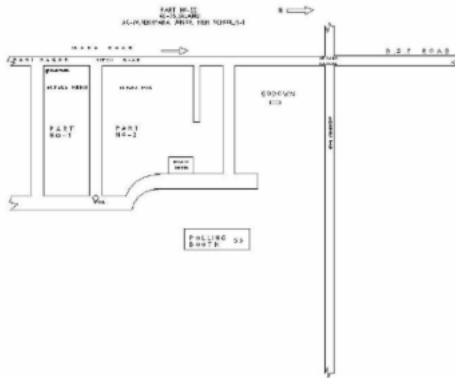

নির্বাচক নিবন্ধন আধিকারিকের স্বাক্ষর

Nazri Naksha

Google Map View

Polling Station Building Front View

Polling Station Front View

Cad View

Key MAP View

1 নাম : আসাদুল সেখ পিতার নাম: গনি সেখ বাড়ির নং : নতুন বয়স : 36 লিঙ্গ : পুরুষ	RVD1030717 ফটো উপলব্ধ	2 নাম : সাবিনা বিবি স্বামীর নাম: আসাদুল সেখ বাড়ির নং : নতুন বয়স : 38 লিঙ্গ : মহিলা	RVD1527803 ফটো উপলব্ধ	3 নাম : আলিয়া বিবি স্বামীর নাম: মাফিকুল ইসলাম বাড়ির নং : n0094 বয়স : 35 লিঙ্গ : মহিলা	RVD1206655 ফটো উপলব্ধ
4 নাম : মাফিকুল ইসলাম পিতার নাম: জুব্বার আলী বাড়ির নং : n0094 বয়স : 42 লিঙ্গ : পুরুষ	RVD1206200 ফটো উপলব্ধ	5 নাম : বিউটি খাতুন বিবি স্বামীর নাম: রাজ্জাক সেখ বাড়ির নং : n0094 বয়স : 41 লিঙ্গ : মহিলা	RVD1205970 ফটো উপলব্ধ	6 নাম : রাজ্জাক সেখ পিতার নাম: জুব্বার সেখ বাড়ির নং : n0094 বয়স : 49 লিঙ্গ : পুরুষ	LPG1677780 ফটো উপলব্ধ
7 নাম : বিলকিস বিবি স্বামীর নাম: এসাদুল সেখ বাড়ির নং : n0094 বয়স : 43 লিঙ্গ : মহিলা	LPG2192946 ফটো উপলব্ধ	8 নাম : এসাদুল সেখ পিতার নাম: আব্দুল জাক্বার মণ্ডল বাড়ির নং : n0094 বয়স : 50 লিঙ্গ : পুরুষ	RVD2236990 ফটো উপলব্ধ	9 নাম : নাজিমা বিবি স্বামীর নাম: জুব্বার আলি বাড়ির নং : n0094 বয়স : 70 লিঙ্গ : মহিলা	LPG1678028 ফটো উপলব্ধ
10 নাম : কমোলা বিবি স্বামীর নাম: সামসুল হক সেখ বাড়ির নং : n0092 বয়স : 61 লিঙ্গ : মহিলা	RVD2236875 ফটো উপলব্ধ	11 নাম : আজোমা খাতুন বিবি স্বামীর নাম: নাসিরুদ্দিন সেখ বাড়ির নং : n0092 বয়স : 34 লিঙ্গ : মহিলা	RVD1424563 ফটো উপলব্ধ	12 নাম : নাসিরুদ্দিন সেখ পিতার নাম: সামসুল হক সেখ বাড়ির নং : n0092 বয়স : 35 লিঙ্গ : পুরুষ	RVD1206713 ফটো উপলব্ধ
13 নাম : রোজিনা বিবি স্বামীর নাম: মাইনুল ইসলাম বাড়ির নং : n0092 বয়স : 36 লিঙ্গ : মহিলা	RVD1206721 ফটো উপলব্ধ	14 নাম : মাইনুল ইসলাম পিতার নাম: সামসুল হক সেখ বাড়ির নং : n0092 বয়স : 37 লিঙ্গ : পুরুষ	RVD0954925 ফটো উপলব্ধ	15 নাম : তনুজা খাতুন পিতার নাম: আমিরুদ্দিন মণ্ডল বাড়ির নং : n0011 বয়স : 36 লিঙ্গ : মহিলা	RVD0954941 ফটো উপলব্ধ
16 নাম : মল্লিকা বিবি স্বামীর নাম: আমিরুদ্দিন মণ্ডল বাড়ির নং : n0011 বয়স : 57 লিঙ্গ : মহিলা	WB/09/059/504037 ফটো উপলব্ধ	17 নাম : মোঃ রবিউল ইসলাম মায়ের নাম: কম্পনা বেওয়া বাড়ির নং : n0047 বয়স : 30 লিঙ্গ : পুরুষ	RVD1549112 ফটো উপলব্ধ	18 নাম : মেরিনা বিবি স্বামীর নাম: মোঃ আনোয়ারুল ইসলাম বাড়ির নং : n0036 বয়স : 45 লিঙ্গ : মহিলা	RVD2237147 ফটো উপলব্ধ
19 নাম : মর্জিনা বিবি স্বামীর নাম: হাকিম সেখ বাড়ির নং : n0261 বয়স : 38 লিঙ্গ : মহিলা	LPG2727162 ফটো উপলব্ধ	20 নাম : বনেজ সেখ পিতার নাম: আসেরুদ্দিন সেখ বাড়ির নং : n0257 বয়স : 44 লিঙ্গ : পুরুষ	RVD1033323 ফটো উপলব্ধ	21 নাম : পিনজুরা খাতুন বিবি স্বামীর নাম: বনেজ সেখ বাড়ির নং : n0256 বয়স : 41 লিঙ্গ : মহিলা	RVD1033208 ফটো উপলব্ধ
22 নাম : নওয়াজ সুরিফ পিতার নাম: তাজিমুদ্দিন সেখ বাড়ির নং : n0248 বয়স : 30 লিঙ্গ : পুরুষ	RVD1549310 ফটো উপলব্ধ	23 নাম : ইরিনা তানভিন পিতার নাম: মোঃ মুকবুল ইসলাম বাড়ির নং : n0243 বয়স : 31 লিঙ্গ : মহিলা	RVD1549153 ফটো উপলব্ধ	24 নাম : রোজিনা বিবি স্বামীর নাম: তুহিন সেখ বাড়ির নং : n0241 বয়স : 35 লিঙ্গ : মহিলা	RVD1548999 ফটো উপলব্ধ
25 নাম : ডেজিনা বিবি স্বামীর নাম: আসাদুল ইসলাম বাড়ির নং : n0136 বয়স : 40 লিঙ্গ : মহিলা	LPG2234276 ফটো উপলব্ধ	26 নাম : সাবিনা বিবি স্বামীর নাম: দোয়েল সেখ বাড়ির নং : n0130 বয়স : 32 লিঙ্গ : মহিলা	RVD1549138 ফটো উপলব্ধ	27 নাম : দোয়েল সেখ পিতার নাম: চাহারুদ্দিন সেখ বাড়ির নং : n0130 বয়স : 35 লিঙ্গ : পুরুষ	RVD1635713 ফটো উপলব্ধ
28 নাম : জামরুল সেখ পিতার নাম: দেলজান মণ্ডল বাড়ির নং : n0130 বয়স : 40 লিঙ্গ : পুরুষ	RVD1656875 ফটো উপলব্ধ	29 নাম : সফিকুল হক পিতার নাম: খাজিমুদ্দিন সেখ বাড়ির নং : n0116 বয়স : 32 লিঙ্গ : পুরুষ	RVD1424738 ফটো উপলব্ধ	30 নাম : মমতা খাতুন বিবি স্বামীর নাম: রফিকুল ইসলাম বাড়ির নং : n0116 বয়স : 30 লিঙ্গ : মহিলা	RVD1549146 ফটো উপলব্ধ