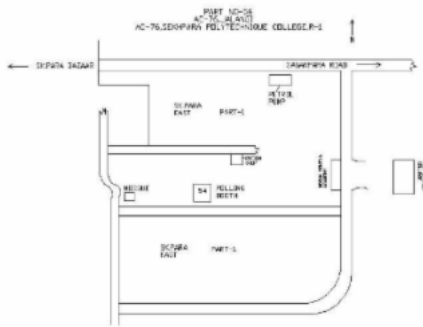

নির্বাচক নিবন্ধন আধিকারিকের স্বাক্ষর

Nazri Naksha

Google Map View

Polling Station Building Front View

Polling Station Front View

Cad View

Key MAP View

1 নাম : রিনা বিবি স্বামীর নাম: মহরম সেখ বাড়ির নং : n0035 বয়স : 40 লিঙ্গ : মহিলা	RVD1549666 ফটো উপলব্ধ	2 নাম : মিন্টু সেখ পিতার নাম: ইমাজুদ্দিন সেখ বাড়ির নং : n0017 বয়স : 28 লিঙ্গ : পুরুষ	RVD1732072 ফটো উপলব্ধ	3 নাম : জ্যোৎস্না বিবি স্বামীর নাম: নাজবার হোসেন বাড়ির নং : n0180 বয়স : 36 লিঙ্গ : মহিলা	RVD1076074 ফটো উপলব্ধ
4 নাম : নিপা খাতুন স্বামীর নাম: সামিউল বাসির বাড়ির নং : 0024 বয়স : 27 লিঙ্গ : মহিলা	RVD1901776 ফটো উপলব্ধ	5 নাম : সুরজ সরকার পিতার নাম: মাইনুল সরকার বাড়ির নং : 0030 বয়স : 28 লিঙ্গ : পুরুষ	RVD1944974 ফটো উপলব্ধ	6 নাম : আকরামুল জামান সেখ পিতার নাম: রতুল সেখ বাড়ির নং : 0035 বয়স : 27 লিঙ্গ : পুরুষ	RVD1944966 ফটো উপলব্ধ
7 নাম : অজ্জফা বিবি স্বামীর নাম: আবুল কালাম সেখ বাড়ির নং : n0041 বয়স : 50 লিঙ্গ : মহিলা	RVD2273944 ফটো উপলব্ধ	8 নাম : মহরম সেখ পিতার নাম: আবদুল জলিল সেখ বাড়ির নং : n0041 বয়স : 62 লিঙ্গ : পুরুষ	RVD2272383 ফটো উপলব্ধ	9 নাম : সকেনা বিবি স্বামীর নাম: আবদুল জলিল সেখ বাড়ির নং : n0041 বয়স : 78 লিঙ্গ : মহিলা	RVD2266260 ফটো উপলব্ধ
10 নাম : সামীম আক্তার পিতার নাম: এসাহাক মন্ডল বাড়ির নং : n0039 বয়স : 47 লিঙ্গ : পুরুষ	LPG2192128 ফটো উপলব্ধ	11 নাম : সাচ্চু সেখ পিতার নাম: এসাহাক মন্ডল বাড়ির নং : n0039 বয়স : 45 লিঙ্গ : পুরুষ	LPG1780998 ফটো উপলব্ধ	12 নাম : নুর সেলিম পিতার নাম: বেদ্রাল হোসেন বাড়ির নং : n0032 বয়স : 44 লিঙ্গ : পুরুষ	LPG1675172 ফটো উপলব্ধ
13 নাম : মনোয়ারা বেগম স্বামীর নাম: মুক্ত বেদ্রাল হোসেন বাড়ির নং : n0032 বয়স : 58 লিঙ্গ : মহিলা	RVD2273340 ফটো উপলব্ধ	14 নাম : রবেল সেখ পিতার নাম: সাইনুল সেখ বাড়ির নং : n0030 বয়স : 29 লিঙ্গ : পুরুষ	RVD1656966 ফটো উপলব্ধ	15 নাম : তাহেরা বিবি স্বামীর নাম: জাহাঙ্গীর হোসেন বাড়ির নং : n0030 বয়স : 40 লিঙ্গ : মহিলা	LPG2636868 ফটো উপলব্ধ
16 নাম : জাহাঙ্গীর হোসেন পিতার নাম: আবুল কাশেম সেখ বাড়ির নং : n0030 বয়স : 41 লিঙ্গ : পুরুষ	LPG2725802 ফটো উপলব্ধ	17 নাম : ফরিদা পারভিন বিবি স্বামীর নাম: সাইনুল ইসলাম সেখ বাড়ির নং : n0030 বয়স : 42 লিঙ্গ : মহিলা	LPG2725810 ফটো উপলব্ধ	18 নাম : কাজলা বিবি স্বামীর নাম: সাইনুল ইসলাম সেখ বাড়ির নং : n0030 বয়স : 37 লিঙ্গ : মহিলা	LPG2725828 ফটো উপলব্ধ
19 নাম : সাইনুল ইসলাম সেখ পিতার নাম: আবুল কাশেম সেখ বাড়ির নং : n0030 বয়স : 53 লিঙ্গ : পুরুষ	RVD2558716 ফটো উপলব্ধ	20 নাম : সাইনুল ইসলাম সেখ পিতার নাম: মুক্ত আবুল কাশেম সেখ বাড়ির নং : n0030 বয়স : 56 লিঙ্গ : পুরুষ	RVD2265478 ফটো উপলব্ধ	21 নাম : মনিরুল ইসলাম পিতার নাম: আবুল কাশেম বাড়ির নং : n0030 বয়স : 31 লিঙ্গ : পুরুষ	RVD1711878 ফটো উপলব্ধ
22 নাম : কামাল হোসেন মুধা পিতার নাম: জান মহম্মদ মুধা বাড়ির নং : n0027 বয়স : 38 লিঙ্গ : পুরুষ	LPG2725893 ফটো উপলব্ধ	23 নাম : সামিমা নসরৎ স্বামীর নাম: সারওয়ার সাদাত বাড়ির নং : n0027 বয়স : 41 লিঙ্গ : মহিলা	LPG2725901 ফটো উপলব্ধ	24 নাম : সরিফুল সেখ পিতার নাম: সাইনুল ইসলাম সেখ বাড়ির নং : n0022 বয়স : 34 লিঙ্গ : পুরুষ	RVD1076595 ফটো উপলব্ধ
25 নাম : সাহিনা খাতুন বিবি স্বামীর নাম: রিপন সেখ বাড়ির নং : n0022 বয়স : 32 লিঙ্গ : মহিলা	RVD1549617 ফটো উপলব্ধ	26 নাম : সাইদুল ইসলাম সেখ পিতার নাম: জসিমুদ্দিন সেখ বাড়ির নং : n0022 বয়স : 57 লিঙ্গ : পুরুষ	WB/09/059/501441 ফটো উপলব্ধ	27 নাম : মাসুদা খাতুন বিবি স্বামীর নাম: মিতু সেখ বাড়ির নং : n0022 বয়স : 32 লিঙ্গ : মহিলা	RVD1421304 ফটো উপলব্ধ
28 নাম : সোনাভান বেওয়া স্বামীর নাম: জসিমুদ্দিন সেখ বাড়ির নং : n0022 বয়স : 80 লিঙ্গ : মহিলা	RVD2273910 ফটো উপলব্ধ	29 নাম : মঃ হিমা বিবি স্বামীর নাম: সাইনুল ইসলাম বাড়ির নং : n0017 বয়স : 35 লিঙ্গ : মহিলা	RVD1421353 ফটো উপলব্ধ	30 নাম : সাইনুল ইসলাম পিতার নাম: ইমাজুদ্দিন সেখ বাড়ির নং : n0017 বয়স : 38 লিঙ্গ : পুরুষ	LPG2726123 ফটো উপলব্ধ