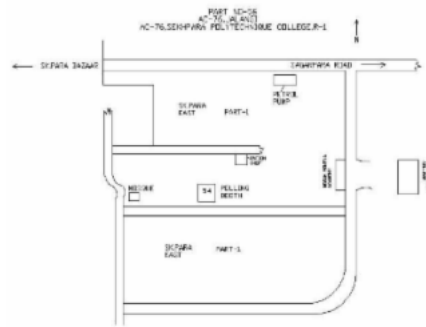

নির্বাচক নিবন্ধন আধিকারিকের স্বাক্ষর

Nazri Naksha

Google Map View

Polling Station Building Front View

Polling Station Front View

Cad View

Key MAP View

1 নাম : রিনা বিবি স্বামীর নাম: মহরম সেখ বাড়ির নং : n0035 বয়স : 40 লিঙ্গ : মহিলা	RVD1549666 ফটো উপলব্ধ	2 নাম : মিন্টু সেখ পিতার নাম: ইমাজুদ্দিন সেখ বাড়ির নং : n0017 বয়স : 28 লিঙ্গ : পুরুষ	RVD1732072 ফটো উপলব্ধ	3 নাম : জ্যোৎস্না বিবি স্বামীর নাম: নাজবার হোসেন বাড়ির নং : n0180 বয়স : 36 লিঙ্গ : মহিলা	RVD1076074 ফটো উপলব্ধ
4 নাম : নিপা খাতুন স্বামীর নাম: সামিউল বাসির বাড়ির নং : 0024 বয়স : 27 লিঙ্গ : মহিলা	RVD1901776 ফটো উপলব্ধ	5 নাম : সুরজ সরকার পিতার নাম: মাইনুল সরকার বাড়ির নং : 0030 বয়স : 28 লিঙ্গ : পুরুষ	RVD1944974 ফটো উপলব্ধ	6 নাম : আকরামুল জামান সেখ পিতার নাম: রতুল সেখ বাড়ির নং : 0035 বয়স : 27 লিঙ্গ : পুরুষ	RVD1944966 ফটো উপলব্ধ
7 নাম : অজ্জফা বিবি স্বামীর নাম: আবুল কালাম সেখ বাড়ির নং : n0041 বয়স : 50 লিঙ্গ : মহিলা	RVD2273944 ফটো উপলব্ধ	8 নাম : মহরম সেখ পিতার নাম: আবদুল জলিল সেখ বাড়ির নং : n0041 বয়স : 62 লিঙ্গ : পুরুষ	RVD2272383 ফটো উপলব্ধ	9 নাম : সকেনা বিবি স্বামীর নাম: আবদুল জলিল সেখ বাড়ির নং : n0041 বয়স : 78 লিঙ্গ : মহিলা	RVD2266260 ফটো উপলব্ধ
10 নাম : সামীম আক্তার পিতার নাম: এসাহাক মন্ডল বাড়ির নং : n0039 বয়স : 47 লিঙ্গ : পুরুষ	LPG2192128 ফটো উপলব্ধ	11 নাম : সাচ্চু সেখ পিতার নাম: এসাহাক মন্ডল বাড়ির নং : n0039 বয়স : 45 লিঙ্গ : পুরুষ	LPG1780998 ফটো উপলব্ধ	12 নাম : নুর সেলিম পিতার নাম: বেদ্রাল হোসেন বাড়ির নং : n0032 বয়স : 44 লিঙ্গ : পুরুষ	LPG1675172 ফটো উপলব্ধ
13 নাম : মনোয়ারা বেগম স্বামীর নাম: মুক্ত বেদ্রাল হোসেন বাড়ির নং : n0032 বয়স : 58 লিঙ্গ : মহিলা	RVD2273340 ফটো উপলব্ধ	14 নাম : রবেল সেখ পিতার নাম: সাইনুল সেখ বাড়ির নং : n0030 বয়স : 29 লিঙ্গ : পুরুষ	RVD1656966 ফটো উপলব্ধ	15 নাম : তাহেরা বিবি স্বামীর নাম: জাহাঙ্গীর হোসেন বাড়ির নং : n0030 বয়স : 40 লিঙ্গ : মহিলা	LPG2636868 ফটো উপলব্ধ
16 নাম : জাহাঙ্গীর হোসেন পিতার নাম: আবুল কাশেম সেখ বাড়ির নং : n0030 বয়স : 41 লিঙ্গ : পুরুষ	LPG2725802 ফটো উপলব্ধ	17 নাম : ফরিদা পারভিন বিবি স্বামীর নাম: সাইনুল ইসলাম সেখ বাড়ির নং : n0030 বয়স : 42 লিঙ্গ : মহিলা	LPG2725810 ফটো উপলব্ধ	18 নাম : কাজলা বিবি স্বামীর নাম: সাইনুল ইসলাম সেখ বাড়ির নং : n0030 বয়স : 37 লিঙ্গ : মহিলা	LPG2725828 ফটো উপলব্ধ
19 নাম : সাইনুল ইসলাম সেখ পিতার নাম: আবুল কাশেম সেখ বাড়ির নং : n0030 বয়স : 53 লিঙ্গ : পুরুষ	RVD2558716 ফটো উপলব্ধ	20 নাম : সাইনুল ইসলাম সেখ পিতার নাম: মুক্ত আবুল কাশেম সেখ বাড়ির নং : n0030 বয়স : 56 লিঙ্গ : পুরুষ	RVD2265478 ফটো উপলব্ধ	21 নাম : মনিরুল ইসলাম পিতার নাম: আবুল কাশেম বাড়ির নং : n0030 বয়স : 31 লিঙ্গ : পুরুষ	RVD1711878 ফটো উপলব্ধ
22 নাম : কামাল হোসেন মুধা পিতার নাম: জান মহম্মদ মুধা বাড়ির নং : n0027 বয়স : 38 লিঙ্গ : পুরুষ	LPG2725893 ফটো উপলব্ধ	23 নাম : সামিমা নসরৎ স্বামীর নাম: সারওয়ার সাদাত বাড়ির নং : n0027 বয়স : 41 লিঙ্গ : মহিলা	LPG2725901 ফটো উপলব্ধ	24 নাম : সরিফুল সেখ পিতার নাম: সাইনুল ইসলাম সেখ বাড়ির নং : n0022 বয়স : 34 লিঙ্গ : পুরুষ	RVD1076595 ফটো উপলব্ধ
25 নাম : সাহিনা খাতুন বিবি স্বামীর নাম: রিপন সেখ বাড়ির নং : n0022 বয়স : 32 লিঙ্গ : মহিলা	RVD1549617 ফটো উপলব্ধ	26 নাম : সাইদুল ইসলাম সেখ পিতার নাম: জসিমুদ্দিন সেখ বাড়ির নং : n0022 বয়স : 57 লিঙ্গ : পুরুষ	WB/09/059/501441 ফটো উপলব্ধ	27 নাম : মাসুদা খাতুন বিবি স্বামীর নাম: মিতু সেখ বাড়ির নং : n0022 বয়স : 32 লিঙ্গ : মহিলা	RVD1421304 ফটো উপলব্ধ
28 নাম : সোনাভান বেওয়া স্বামীর নাম: জসিমুদ্দিন সেখ বাড়ির নং : n0022 বয়স : 80 লিঙ্গ : মহিলা	RVD2273910 ফটো উপলব্ধ	29 নাম : মঃ হিমা বিবি স্বামীর নাম: সাইনুল ইসলাম বাড়ির নং : n0017 বয়স : 35 লিঙ্গ : মহিলা	RVD1421353 ফটো উপলব্ধ	30 নাম : সাইনুল ইসলাম পিতার নাম: ইমাজুদ্দিন সেখ বাড়ির নং : n0017 বয়স : 38 লিঙ্গ : পুরুষ	LPG2726123 ফটো উপলব্ধ