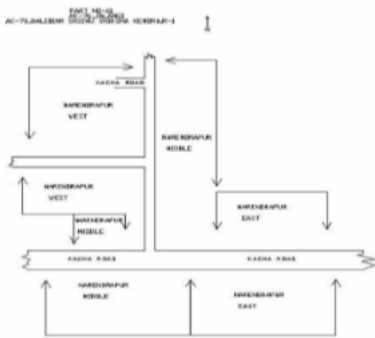

নির্বাচক নিবন্ধন আধিকারিকের স্বাক্ষর

Nazri Naksha

Google Map View

Polling Station Building Front View

Polling Station Front View

Cad View

Key MAP View

1 নাম : মহঃ সাইনুল ইসলাম পিতার নাম: শুকুর মন্ডল বাড়ির নং : n0016 বয়স : 37 লিঙ্গ : পুরুষ	RVD1070671 ফটো উপলব্ধ	2 নাম : শিরিনা বিবি স্বামীর নাম: বয়দুল ইসলাম বাড়ির নং : n0016 বয়স : 38 লিঙ্গ : মহিলা	RVD1070739 ফটো উপলব্ধ	3 নাম : নাজেদা বিবি স্বামীর নাম: শুকুর বাড়ির নং : n0016 বয়স : 59 লিঙ্গ : মহিলা	WB/09/059/519334 ফটো উপলব্ধ
4 নাম : জাহেদুর বিবি স্বামীর নাম: আফাজুদ্দিন সেখ বাড়ির নং : n0033 বয়স : 33 লিঙ্গ : মহিলা	RVD1551951 ফটো উপলব্ধ	5 নাম : আনজুরা বিবি স্বামীর নাম: আজিত সেখ বাড়ির নং : n0033 বয়স : 43 লিঙ্গ : মহিলা	LPG2451185 ফটো উপলব্ধ	6 নাম : মাসুদ হোসেন পিতার নাম: মতিয়ার রহমান বাড়ির নং : n0039 বয়স : 34 লিঙ্গ : পুরুষ	RVD1424233 ফটো উপলব্ধ
7 নাম : টিমা খাতুন (বিবি) স্বামীর নাম: মিজারুল সেখ বাড়ির নং : n0039 বয়স : 32 লিঙ্গ : মহিলা	RVD1424332 ফটো উপলব্ধ	8 নাম : ওহিদা সুলতানা স্বামীর নাম: হানিফ শাহ বাড়ির নং : n0038 বয়স : 34 লিঙ্গ : মহিলা	RVD1551902 ফটো উপলব্ধ	9 নাম : মনিকা খাতুন বিবি স্বামীর নাম: মোঃ মিলটন সেখ বাড়ির নং : n0017 বয়স : 31 লিঙ্গ : মহিলা	RVD1551845 ফটো উপলব্ধ
10 নাম : মহঃ মিলটন সেখ পিতার নাম: মুনরুদ্দিন সেখ বাড়ির নং : n0017 বয়স : 32 লিঙ্গ : পুরুষ	RVD1551837 ফটো উপলব্ধ	11 নাম : মহামুদা খাতুন (বিবি) স্বামীর নাম: মোঃ সরিফুল সেখ বাড়ির নং : n0017 বয়স : 35 লিঙ্গ : মহিলা	RVD1424308 ফটো উপলব্ধ	12 নাম : ফিরোজা বিবি স্বামীর নাম: সাইদুল ইসলাম বাড়ির নং : n0017 বয়স : 30 লিঙ্গ : মহিলা	RVD1551852 ফটো উপলব্ধ
13 নাম : সাইদুল ইসলাম পিতার নাম: জয়েদ সেখ বাড়ির নং : n0017 বয়স : 44 লিঙ্গ : পুরুষ	LPG2451193 ফটো উপলব্ধ	14 নাম : তোরজিনা বিবি স্বামীর নাম: সাইনুল ইসলাম বাড়ির নং : n0016 বয়স : 36 লিঙ্গ : মহিলা	RVD1424258 ফটো উপলব্ধ	15 নাম : রাজন সেখ পিতার নাম: ফুরকান সেখ বাড়ির নং : n0022 বয়স : 29 লিঙ্গ : পুরুষ	RVD1658160 ফটো উপলব্ধ
16 নাম : সেলিম সেখ পিতার নাম: ফুরকান সেখ বাড়ির নং : n0022 বয়স : 32 লিঙ্গ : পুরুষ	RVD1318385 ফটো উপলব্ধ	17 নাম : পারুল্লা বিবি স্বামীর নাম: রহমান সা বাড়ির নং : n0028 বয়স : 53 লিঙ্গ : মহিলা	WB/09/059/519355 ফটো উপলব্ধ	18 নাম : টিংকু শাহ পিতার নাম: রহমান শাহ বাড়ির নং : n0026 বয়স : 32 লিঙ্গ : পুরুষ	RVD1551936 ফটো উপলব্ধ
19 নাম : কাকলী খাতুন বিবি স্বামীর নাম: টিংকু শাহ বাড়ির নং : n0026 বয়স : 32 লিঙ্গ : মহিলা	RVD1551944 ফটো উপলব্ধ	20 নাম : জ্যোৎস্না বিবি স্বামীর নাম: সাজাহান শাহ বাড়ির নং : n0026 বয়স : 45 লিঙ্গ : মহিলা	LPG2451276 ফটো উপলব্ধ	21 নাম : সাজাহান শাহ পিতার নাম: মদন শাহ বাড়ির নং : n0026 বয়স : 50 লিঙ্গ : পুরুষ	LPG1780519 ফটো উপলব্ধ
22 নাম : রহমান সা পিতার নাম: সপেরুদ্দিন সা বাড়ির নং : n0026 বয়স : 61 লিঙ্গ : পুরুষ	WB/09/059/519354 ফটো উপলব্ধ	23 নাম : রুবেল শাহ পিতার নাম: তাজু শাহ বাড়ির নং : এন0031 বয়স : 27 লিঙ্গ : পুরুষ	RVD2021319 ফটো উপলব্ধ	24 নাম : শান্তনা বিবি স্বামীর নাম: তাজু শাহ বাড়ির নং : n0031 বয়স : 42 লিঙ্গ : মহিলা	LPG2451177 ফটো উপলব্ধ
25 নাম : তাজু শাহ পিতার নাম: গাজু শাহ বাড়ির নং : n0031 বয়স : 48 লিঙ্গ : পুরুষ	RVD2263218 ফটো উপলব্ধ	26 নাম : রৌশনারা বিবি স্বামীর নাম: গাজু বাড়ির নং : n0031 বয়স : 79 লিঙ্গ : মহিলা	WB/09/059/519348 ফটো উপলব্ধ	27 নাম : মিলন সেখ পিতার নাম: সাদেক আলি বাড়ির নং : n0030 বয়স : 31 লিঙ্গ : পুরুষ	RVD1551894 ফটো উপলব্ধ
28 নাম : মাইনুল মন্ডল পিতার নাম: হেফাজুদ্দিন মন্ডল বাড়ির নং : n0023 বয়স : 56 লিঙ্গ : পুরুষ	WB/09/059/519318 ফটো উপলব্ধ	29 নাম : বিথিকা মন্ডল স্বামীর নাম: অসিত মন্ডল বাড়ির নং : n0021 বয়স : 40 লিঙ্গ : মহিলা	LPG2553527 ফটো উপলব্ধ	30 নাম : অসিত মন্ডল পিতার নাম: অজিত মন্ডল বাড়ির নং : n0021 বয়স : 48 লিঙ্গ : পুরুষ	LPG1680909 ফটো উপলব্ধ