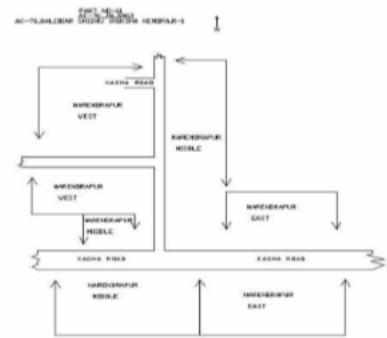

নির্বাচক নিবন্ধন আধিকারিকের স্বাক্ষর

Nazri Naksha

Google Map View

Polling Station Building Front View

Polling Station Front View

Cad View

Key MAP View

1 নাম : মহঃ সাইনুল ইসলাম পিতার নাম: শুকুর মন্ডল বাড়ির নং : n0016 বয়স : 37 লিঙ্গ : পুরুষ	RVD1070671 ফটো উপলব্ধ	2 নাম : শিরিনা বিবি স্বামীর নাম: বয়দুল ইসলাম বাড়ির নং : n0016 বয়স : 38 লিঙ্গ : মহিলা	RVD1070739 ফটো উপলব্ধ	3 নাম : নাজেদা বিবি স্বামীর নাম: শুকুর বাড়ির নং : n0016 বয়স : 59 লিঙ্গ : মহিলা	WB/09/059/519334 ফটো উপলব্ধ
4 নাম : জাহেদুর বিবি স্বামীর নাম: আফাজুদ্দিন সেখ বাড়ির নং : n0033 বয়স : 33 লিঙ্গ : মহিলা	RVD1551951 ফটো উপলব্ধ	5 নাম : আনজুরা বিবি স্বামীর নাম: আজিত সেখ বাড়ির নং : n0033 বয়স : 43 লিঙ্গ : মহিলা	LPG2451185 ফটো উপলব্ধ	6 নাম : মাসুদ হোসেন পিতার নাম: মতিয়ার রহমান বাড়ির নং : n0039 বয়স : 34 লিঙ্গ : পুরুষ	RVD1424233 ফটো উপলব্ধ
7 নাম : টিমা খাতুন (বিবি) স্বামীর নাম: মিজারুল সেখ বাড়ির নং : n0039 বয়স : 32 লিঙ্গ : মহিলা	RVD1424332 ফটো উপলব্ধ	8 নাম : ওহিদা সুলতানা স্বামীর নাম: হানিফ শাহ বাড়ির নং : n0038 বয়স : 34 লিঙ্গ : মহিলা	RVD1551902 ফটো উপলব্ধ	9 নাম : মনিকা খাতুন বিবি স্বামীর নাম: মোঃ মিলটন সেখ বাড়ির নং : n0017 বয়স : 31 লিঙ্গ : মহিলা	RVD1551845 ফটো উপলব্ধ
10 নাম : মহঃ মিলটন সেখ পিতার নাম: মুনরুদ্দিন সেখ বাড়ির নং : n0017 বয়স : 32 লিঙ্গ : পুরুষ	RVD1551837 ফটো উপলব্ধ	11 নাম : মহামুদা খাতুন (বিবি) স্বামীর নাম: মোঃ সরিফুল সেখ বাড়ির নং : n0017 বয়স : 35 লিঙ্গ : মহিলা	RVD1424308 ফটো উপলব্ধ	12 নাম : ফিরোজা বিবি স্বামীর নাম: সাইদুল ইসলাম বাড়ির নং : n0017 বয়স : 30 লিঙ্গ : মহিলা	RVD1551852 ফটো উপলব্ধ
13 নাম : সাইদুল ইসলাম পিতার নাম: জয়েদ সেখ বাড়ির নং : n0017 বয়স : 44 লিঙ্গ : পুরুষ	LPG2451193 ফটো উপলব্ধ	14 নাম : তোরজিনা বিবি স্বামীর নাম: সাইনুল ইসলাম বাড়ির নং : n0016 বয়স : 36 লিঙ্গ : মহিলা	RVD1424258 ফটো উপলব্ধ	15 নাম : রাজন সেখ পিতার নাম: ফুরকান সেখ বাড়ির নং : n0022 বয়স : 29 লিঙ্গ : পুরুষ	RVD1658160 ফটো উপলব্ধ
16 নাম : সেলিম সেখ পিতার নাম: ফুরকান সেখ বাড়ির নং : n0022 বয়স : 32 লিঙ্গ : পুরুষ	RVD1318385 ফটো উপলব্ধ	17 নাম : পারুল্লা বিবি স্বামীর নাম: রহমান সা বাড়ির নং : n0028 বয়স : 53 লিঙ্গ : মহিলা	WB/09/059/519355 ফটো উপলব্ধ	18 নাম : টিংকু শাহ পিতার নাম: রহমান শাহ বাড়ির নং : n0026 বয়স : 32 লিঙ্গ : পুরুষ	RVD1551936 ফটো উপলব্ধ
19 নাম : কাকলী খাতুন বিবি স্বামীর নাম: টিংকু শাহ বাড়ির নং : n0026 বয়স : 32 লিঙ্গ : মহিলা	RVD1551944 ফটো উপলব্ধ	20 নাম : জ্যোৎস্না বিবি স্বামীর নাম: সাজাহান শাহ বাড়ির নং : n0026 বয়স : 45 লিঙ্গ : মহিলা	LPG2451276 ফটো উপলব্ধ	21 নাম : সাজাহান শাহ পিতার নাম: মদন শাহ বাড়ির নং : n0026 বয়স : 50 লিঙ্গ : পুরুষ	LPG1780519 ফটো উপলব্ধ
22 নাম : রহমান সা পিতার নাম: সপেরুদ্দিন সা বাড়ির নং : n0026 বয়স : 61 লিঙ্গ : পুরুষ	WB/09/059/519354 ফটো উপলব্ধ	23 নাম : রুবেল শাহ পিতার নাম: তাজু শাহ বাড়ির নং : এন0031 বয়স : 27 লিঙ্গ : পুরুষ	RVD2021319 ফটো উপলব্ধ	24 নাম : শান্তনা বিবি স্বামীর নাম: তাজু শাহ বাড়ির নং : n0031 বয়স : 42 লিঙ্গ : মহিলা	LPG2451177 ফটো উপলব্ধ
25 নাম : তাজু শাহ পিতার নাম: গাজু শাহ বাড়ির নং : n0031 বয়স : 48 লিঙ্গ : পুরুষ	RVD2263218 ফটো উপলব্ধ	26 নাম : রৌশনারা বিবি স্বামীর নাম: গাজু বাড়ির নং : n0031 বয়স : 79 লিঙ্গ : মহিলা	WB/09/059/519348 ফটো উপলব্ধ	27 নাম : মিলন সেখ পিতার নাম: সাদেক আলি বাড়ির নং : n0030 বয়স : 31 লিঙ্গ : পুরুষ	RVD1551894 ফটো উপলব্ধ
28 নাম : মাইনুল মন্ডল পিতার নাম: হেফাজুদ্দিন মন্ডল বাড়ির নং : n0023 বয়স : 56 লিঙ্গ : পুরুষ	WB/09/059/519318 ফটো উপলব্ধ	29 নাম : বিথিকা মন্ডল স্বামীর নাম: অসিত মন্ডল বাড়ির নং : n0021 বয়স : 40 লিঙ্গ : মহিলা	LPG2553527 ফটো উপলব্ধ	30 নাম : অসিত মন্ডল পিতার নাম: অজিত মন্ডল বাড়ির নং : n0021 বয়স : 48 লিঙ্গ : পুরুষ	LPG1680909 ফটো উপলব্ধ