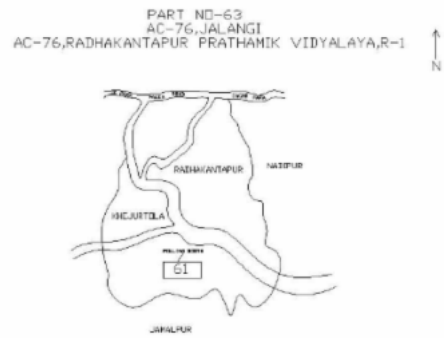

Key MAP View