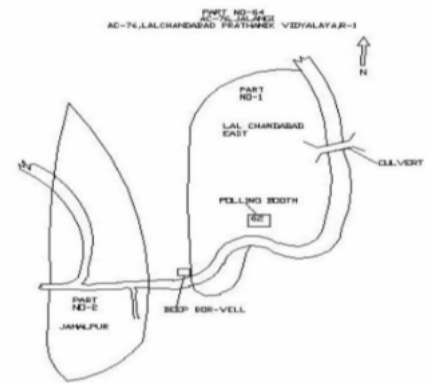

নির্বাচক নিবন্ধন আধিকারিকের স্বাক্ষর

Nazri Naksha

Google Map View

Polling Station Building Front View

Polling Station Front View

Cad View

Key MAP View

1 নাম : অনূপ কুমার প্রামাণিক পিতার নাম: দিলীপ কুমার প্রামাণিক বাড়ির নং : n0050 বয়স : 48 লিঙ্গ : পুরুষ	RVD1207158 ফটো উপলব্ধ	2 নাম : আরতি প্রামাণিক স্বামীর নাম: অনূপ প্রামাণিক বাড়ির নং : n0050 বয়স : 43 লিঙ্গ : মহিলা	LPG2449155 ফটো উপলব্ধ	3 নাম : অশোক প্রামাণিক পিতার নাম: অনূপ প্রামাণিক বাড়ির নং : এন0050 বয়স : 26 লিঙ্গ : পুরুষ	RVD2024644 ফটো উপলব্ধ
4 নাম : রীনা বিবি স্বামীর নাম: দাউদ মণ্ডল বাড়ির নং : এন0210 বয়স : 54 লিঙ্গ : মহিলা	RVD2248102 ফটো উপলব্ধ	5 নাম : অমিত প্রামাণিক পিতার নাম: অনূপ প্রামাণিক বাড়ির নং : n0050 বয়স : 28 লিঙ্গ : পুরুষ	RVD1733914 ফটো উপলব্ধ	6 নাম : সুজেনা বিবি স্বামীর নাম: বাবলু সেখ বাড়ির নং : N0077 বয়স : 51 লিঙ্গ : মহিলা	LPG2734556 ফটো উপলব্ধ
7 নাম : মর্জিনা বিবি স্বামীর নাম: কুদ্দুস সেখ বাড়ির নং : n0101 বয়স : 35 লিঙ্গ : মহিলা	RVD1961556 ফটো উপলব্ধ	8 নাম : নুরজাহান খাতুন স্বামীর নাম: বল্টু সেখ বাড়ির নং : এন0110 বয়স : 23 লিঙ্গ : মহিলা	RVD2530004 ফটো উপলব্ধ	9 নাম : মফিকুল মন্ডল পিতার নাম: চহারুদ্দিন মন্ডল বাড়ির নং : এন0127 বয়স : 23 লিঙ্গ : পুরুষ	RVD2530038 ফটো উপলব্ধ
10 নাম : রিস্পা খাতুন স্বামীর নাম: সীনারুল মন্ডল বাড়ির নং : এন0136 বয়স : 24 লিঙ্গ : মহিলা	RVD2530061 ফটো উপলব্ধ	11 নাম : তাস্মীরা খাতুন পিতার নাম: আনারুল মন্ডল বাড়ির নং : এন0136 বয়স : 23 লিঙ্গ : মহিলা	RVD2530079 ফটো উপলব্ধ	12 নাম : হিরা বিবি স্বামীর নাম: মুকুল মন্ডল বাড়ির নং : এন0105 বয়স : 24 লিঙ্গ : মহিলা	RVD2529915 ফটো উপলব্ধ
13 নাম : তুফান সেখ পিতার নাম: সোইদার আলী বাড়ির নং : এন0094 বয়স : 24 লিঙ্গ : পুরুষ	RVD2529923 ফটো উপলব্ধ	14 নাম : মিন্টু সেখ পিতার নাম: আকবর সেখ বাড়ির নং : এন0149 বয়স : 25 লিঙ্গ : পুরুষ	RVD2529949 ফটো উপলব্ধ	15 নাম : জয় তালুকদার পিতার নাম: নূপেন তালুকদার বাড়ির নং : n0294 বয়স : 27 লিঙ্গ : পুরুষ	RVD1902725 ফটো উপলব্ধ
16 নাম : রাফিকুল সেখ পিতার নাম: বাবলু সেখ বাড়ির নং : এন0052 বয়স : 23 লিঙ্গ : পুরুষ	RVD2530046 ফটো উপলব্ধ	17 নাম : সার্জিনা বিবি স্বামীর নাম: জয়নাল মণ্ডল বাড়ির নং : n0216 বয়স : 36 লিঙ্গ : মহিলা	RVD1070317 ফটো উপলব্ধ	18 নাম : সোমা চক্রবর্তী স্বামীর নাম: দিপেন্দু চক্রবর্তী বাড়ির নং : স্কু বয়স : 24 লিঙ্গ : মহিলা	RVD2530087 ফটো উপলব্ধ
19 নাম : মরিনা বিবি স্বামীর নাম: রফিকুল ইসলাম বাড়ির নং : N0131 বয়স : 29 লিঙ্গ : মহিলা	RVD2469260 ফটো উপলব্ধ	20 নাম : রাসিকুল সেখ পিতার নাম: মইদুল সেখ বাড়ির নং : এন0096 বয়স : 23 লিঙ্গ : পুরুষ	RVD2529998 ফটো উপলব্ধ	21 নাম : সুরজিৎ কর্মকার পিতার নাম: জয়দেব কর্মকার বাড়ির নং : n0092 বয়স : 30 লিঙ্গ : পুরুষ	RDH1736396 ফটো উপলব্ধ
22 নাম : শিরিন শিলা খাতুন বিবি স্বামীর নাম: মনু শেখ বাড়ির নং : N0227 বয়স : 24 লিঙ্গ : মহিলা	RVD2470771 ফটো উপলব্ধ	23 নাম : কৃষ্ণকিশোর চক্রবর্তী পিতার নাম: উপেন্দ্র কিশোর চক্রবর্তী বাড়ির নং : n0042 বয়স : 63 লিঙ্গ : পুরুষ	WB/09/059/513379 ফটো উপলব্ধ	24 নাম : দিপেন্দু চক্রবর্তী পিতার নাম: দেবকিশোর চক্রবর্তী বাড়ির নং : n0042 বয়স : 32 লিঙ্গ : পুরুষ	RVD1318609 ফটো উপলব্ধ
25 নাম : তপতী চক্রবর্তী স্বামীর নাম: কৃষ্ণকিশোর চক্রবর্তী বাড়ির নং : n0042 বয়স : 47 লিঙ্গ : মহিলা	LPG1607126 ফটো উপলব্ধ	26 নাম : ইতি চক্রবর্তী স্বামীর নাম: চন্দন চক্রবর্তী বাড়ির নং : n0047 বয়স : 46 লিঙ্গ : মহিলা	LPG2553097 ফটো উপলব্ধ	27 নাম : চন্দন চক্রবর্তী পিতার নাম: চিত্তরঞ্জন চক্রবর্তী বাড়ির নং : n0047 বয়স : 52 লিঙ্গ : পুরুষ	WB/09/059/513374 ফটো উপলব্ধ
28 নাম : চিত্তরঞ্জন চক্রবর্তী পিতার নাম: গৌরচন্দ্র চক্রবর্তী বাড়ির নং : n0047 বয়স : 87 লিঙ্গ : পুরুষ	WB/09/059/513371 ফটো উপলব্ধ	29 নাম : প্রতিমা চক্রবর্তী স্বামীর নাম: মহাদেব চক্রবর্তী বাড়ির নং : n0046 বয়স : 55 লিঙ্গ : মহিলা	RVD2248094 ফটো উপলব্ধ	30 নাম : মহাদেব চক্রবর্তী পিতার নাম: নিরঞ্জন চক্রবর্তী বাড়ির নং : n0046 বয়স : 65 লিঙ্গ : পুরুষ	RVD2248086 ফটো উপলব্ধ