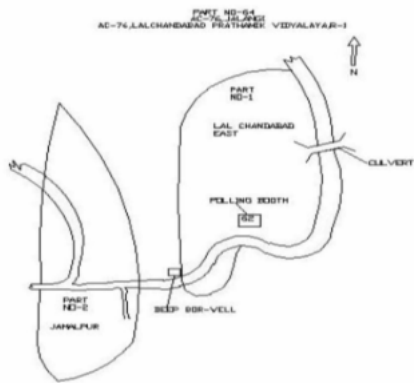

নির্বাচক নিবন্ধন আধিকারিকের স্বাক্ষর

Nazri Naksha

Google Map View

Polling Station Building Front View

Polling Station Front View

Cad View

Key MAP View

1 নাম : অনূপ কুমার প্রামাণিক পিতার নাম: দিলীপ কুমার প্রামাণিক বাড়ির নং : n0050 বয়স : 48 লিঙ্গ : পুরুষ	RVD1207158 ফটো উপলব্ধ	2 নাম : আরতি প্রামাণিক স্বামীর নাম: অনূপ প্রামাণিক বাড়ির নং : n0050 বয়স : 43 লিঙ্গ : মহিলা	LPG2449155 ফটো উপলব্ধ	3 নাম : অশোক প্রামাণিক পিতার নাম: অনূপ প্রামাণিক বাড়ির নং : এন0050 বয়স : 26 লিঙ্গ : পুরুষ	RVD2024644 ফটো উপলব্ধ
4 নাম : রীনা বিবি স্বামীর নাম: দাউদ মণ্ডল বাড়ির নং : এন0210 বয়স : 54 লিঙ্গ : মহিলা	RVD2248102 ফটো উপলব্ধ	5 নাম : অমিত প্রামাণিক পিতার নাম: অনূপ প্রামাণিক বাড়ির নং : n0050 বয়স : 28 লিঙ্গ : পুরুষ	RVD1733914 ফটো উপলব্ধ	6 নাম : সুজেনা বিবি স্বামীর নাম: বাবলু সেখ বাড়ির নং : N0077 বয়স : 51 লিঙ্গ : মহিলা	LPG2734556 ফটো উপলব্ধ
7 নাম : মর্জিনা বিবি স্বামীর নাম: কুদ্দুস সেখ বাড়ির নং : n0101 বয়স : 35 লিঙ্গ : মহিলা	RVD1961556 ফটো উপলব্ধ	8 নাম : নুরজাহান খাতুন স্বামীর নাম: বল্টু সেখ বাড়ির নং : এন0110 বয়স : 23 লিঙ্গ : মহিলা	RVD2530004 ফটো উপলব্ধ	9 নাম : মফিকুল মন্ডল পিতার নাম: চহারুদ্দিন মন্ডল বাড়ির নং : এন0127 বয়স : 23 লিঙ্গ : পুরুষ	RVD2530038 ফটো উপলব্ধ
10 নাম : রিস্পা খাতুন স্বামীর নাম: সীনারুল মন্ডল বাড়ির নং : এন0136 বয়স : 24 লিঙ্গ : মহিলা	RVD2530061 ফটো উপলব্ধ	11 নাম : তাস্মীরা খাতুন পিতার নাম: আনারুল মন্ডল বাড়ির নং : এন0136 বয়স : 23 লিঙ্গ : মহিলা	RVD2530079 ফটো উপলব্ধ	12 নাম : হিরা বিবি স্বামীর নাম: মুকুল মন্ডল বাড়ির নং : এন0105 বয়স : 24 লিঙ্গ : মহিলা	RVD2529915 ফটো উপলব্ধ
13 নাম : তুফান সেখ পিতার নাম: সোইদার আলী বাড়ির নং : এন0094 বয়স : 24 লিঙ্গ : পুরুষ	RVD2529923 ফটো উপলব্ধ	14 নাম : মিন্টু সেখ পিতার নাম: আকবর সেখ বাড়ির নং : এন0149 বয়স : 25 লিঙ্গ : পুরুষ	RVD2529949 ফটো উপলব্ধ	15 নাম : জয় তালুকদার পিতার নাম: নূপেন তালুকদার বাড়ির নং : n0294 বয়স : 27 লিঙ্গ : পুরুষ	RVD1902725 ফটো উপলব্ধ
16 নাম : রাফিকুল সেখ পিতার নাম: বাবলু সেখ বাড়ির নং : এন0052 বয়স : 23 লিঙ্গ : পুরুষ	RVD2530046 ফটো উপলব্ধ	17 নাম : সার্জিনা বিবি স্বামীর নাম: জয়নাল মণ্ডল বাড়ির নং : n0216 বয়স : 36 লিঙ্গ : মহিলা	RVD1070317 ফটো উপলব্ধ	18 নাম : সোমা চক্রবর্তী স্বামীর নাম: দিপেন্দু চক্রবর্তী বাড়ির নং : স্কু বয়স : 24 লিঙ্গ : মহিলা	RVD2530087 ফটো উপলব্ধ
19 নাম : মরিনা বিবি স্বামীর নাম: রফিকুল ইসলাম বাড়ির নং : N0131 বয়স : 29 লিঙ্গ : মহিলা	RVD2469260 ফটো উপলব্ধ	20 নাম : রাসিকুল সেখ পিতার নাম: মইদুল সেখ বাড়ির নং : এন0096 বয়স : 23 লিঙ্গ : পুরুষ	RVD2529998 ফটো উপলব্ধ	21 নাম : সুরজিৎ কর্মকার পিতার নাম: জয়দেব কর্মকার বাড়ির নং : n0092 বয়স : 30 লিঙ্গ : পুরুষ	RDH1736396 ফটো উপলব্ধ
22 নাম : শিরিন শিলা খাতুন বিবি স্বামীর নাম: মনু শেখ বাড়ির নং : N0227 বয়স : 24 লিঙ্গ : মহিলা	RVD2470771 ফটো উপলব্ধ	23 নাম : কৃষ্ণকিশোর চক্রবর্তী পিতার নাম: উপেন্দ্র কিশোর চক্রবর্তী বাড়ির নং : n0042 বয়স : 63 লিঙ্গ : পুরুষ	WB/09/059/513379 ফটো উপলব্ধ	24 নাম : দিপেন্দু চক্রবর্তী পিতার নাম: দেবকিশোর চক্রবর্তী বাড়ির নং : n0042 বয়স : 32 লিঙ্গ : পুরুষ	RVD1318609 ফটো উপলব্ধ
25 নাম : তপতী চক্রবর্তী স্বামীর নাম: কৃষ্ণকিশোর চক্রবর্তী বাড়ির নং : n0042 বয়স : 47 লিঙ্গ : মহিলা	LPG1607126 ফটো উপলব্ধ	26 নাম : ইতি চক্রবর্তী স্বামীর নাম: চন্দন চক্রবর্তী বাড়ির নং : n0047 বয়স : 46 লিঙ্গ : মহিলা	LPG2553097 ফটো উপলব্ধ	27 নাম : চন্দন চক্রবর্তী পিতার নাম: চিত্তরঞ্জন চক্রবর্তী বাড়ির নং : n0047 বয়স : 52 লিঙ্গ : পুরুষ	WB/09/059/513374 ফটো উপলব্ধ
28 নাম : চিত্তরঞ্জন চক্রবর্তী পিতার নাম: গৌরচন্দ্র চক্রবর্তী বাড়ির নং : n0047 বয়স : 87 লিঙ্গ : পুরুষ	WB/09/059/513371 ফটো উপলব্ধ	29 নাম : প্রতিমা চক্রবর্তী স্বামীর নাম: মহাদেব চক্রবর্তী বাড়ির নং : n0046 বয়স : 55 লিঙ্গ : মহিলা	RVD2248094 ফটো উপলব্ধ	30 নাম : মহাদেব চক্রবর্তী পিতার নাম: নিরঞ্জন চক্রবর্তী বাড়ির নং : n0046 বয়স : 65 লিঙ্গ : পুরুষ	RVD2248086 ফটো উপলব্ধ