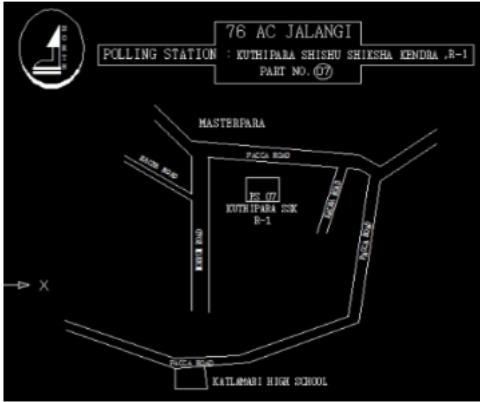

নির্বাচক নিবন্ধন আধিকারিকের স্বাক্ষর

Nazri Naksha

Google Map View

Polling Station Building Front View

Polling Station Front View

Cad View

Key MAP View

1 নাম : আব্দুল মান্নান সেখ পিতার নাম : রুইমান সেখ বাড়ির নং : n0001 বয়স : 45 লিঙ্গ : পুরুষ	LPG2456622 ফটো উপলব্ধ	2 নাম : নাসিরুদ্দিন সেখ পিতার নাম : শুকুর সেখ বাড়ির নং : n0005 বয়স : 41 লিঙ্গ : পুরুষ	LPG2829877 ফটো উপলব্ধ	3 নাম : নূরসেলিম সেখ পিতার নাম : শুকুর সেখ বাড়ির নং : n0005 বয়স : 46 লিঙ্গ : পুরুষ	LPG2456630 ফটো উপলব্ধ
4 নাম : শ্যামাতন বিবি স্বামীর নাম : শুকুর বাড়ির নং : n0005 বয়স : 68 লিঙ্গ : মহিলা	WB/09/059/537178 ফটো উপলব্ধ	5 নাম : সান মহমদ সেখ পিতার নাম : রুইমান সেখ বাড়ির নং : n0001 বয়স : 45 লিঙ্গ : পুরুষ	LPG2555191 ফটো উপলব্ধ	6 নাম : খাইরুন বিবি স্বামীর নাম : রুইমান সেখ বাড়ির নং : n0001 বয়স : 65 লিঙ্গ : মহিলা	RVD2240034 ফটো উপলব্ধ
7 নাম : মোসাঃ বেলিয়ারা বিবি স্বামীর নাম : মহিদুল ইসলাম বাড়ির নং : n0001 বয়স : 29 লিঙ্গ : মহিলা	RVD1645472 ফটো উপলব্ধ	8 নাম : মহিদুল ইসলাম পিতার নাম : রুইমান সেখ বাড়ির নং : n0001 বয়স : 35 লিঙ্গ : পুরুষ	RVD1030949 ফটো উপলব্ধ	9 নাম : মোঃ আবুল হোসেন পিতার নাম : রুইমান সেখ বাড়ির নং : n0001 বয়স : 36 লিঙ্গ : মহিলা	RVD1030584 ফটো উপলব্ধ
10 নাম : হাইদার সেখ পিতার নাম : রুইমান সেখ বাড়ির নং : n0001 বয়স : 37 লিঙ্গ : পুরুষ	LPG2731693 ফটো উপলব্ধ	11 নাম : রুমা বিবি স্বামীর নাম : সাইদুল সেখ বাড়ির নং : n0034 বয়স : 59 লিঙ্গ : মহিলা	WB/09/059/537212 ফটো উপলব্ধ	12 নাম : সাহারা বিবি স্বামীর নাম : এসারুদ্দীন বাড়ির নং : n0034 বয়স : 86 লিঙ্গ : মহিলা	WB/09/059/537020 ফটো উপলব্ধ
13 নাম : নাজমুল হক পিতার নাম : আব্দুসসাভার বাড়ির নং : n0027 বয়স : 40 লিঙ্গ : পুরুষ	LPG2555084 ফটো উপলব্ধ	14 নাম : নাসরিন খাতুন পিতার নাম : আব্দুস সালাম বাড়ির নং : n0027 বয়স : 31 লিঙ্গ : মহিলা	RVD1403401 ফটো উপলব্ধ	15 নাম : বেবি নাজমিন বিবি স্বামীর নাম : মোমিনুল সে বাড়ির নং : n0014 বয়স : 31 লিঙ্গ : মহিলা	RVD1403310 ফটো উপলব্ধ
16 নাম : মোমিনুল সেখ পিতার নাম : জয়েনুদ্দিন সেখ বাড়ির নং : n0014 বয়স : 35 লিঙ্গ : পুরুষ	RVD1031046 ফটো উপলব্ধ	17 নাম : মানুয়ারা বিবি স্বামীর নাম : জয়েনুদ্দীন বাড়ির নং : n0014 বয়স : 67 লিঙ্গ : মহিলা	WB/09/059/537162 ফটো উপলব্ধ	18 নাম : বিমলা বিবি স্বামীর নাম : মাহাতাব সেখ বাড়ির নং : n0004 বয়স : 35 লিঙ্গ : মহিলা	RVD1709401 ফটো উপলব্ধ
19 নাম : মাহাতাব সেখ পিতার নাম : নামাজী সেখ বাড়ির নং : n0004 বয়স : 39 লিঙ্গ : পুরুষ	RVD1709351 ফটো উপলব্ধ	20 নাম : সানুয়ারা বিবি স্বামীর নাম : নামাজী বাড়ির নং : n0004 বয়স : 56 লিঙ্গ : মহিলা	WB/09/059/537161 ফটো উপলব্ধ	21 নাম : ময়না বিবি স্বামীর নাম : হাইদার সেখ বাড়ির নং : n0001 বয়স : 31 লিঙ্গ : মহিলা	RVD1527647 ফটো উপলব্ধ
22 নাম : খুকী খাতুন বিবি স্বামীর নাম : সানমহাম্মদ সেখ বাড়ির নং : n0001 বয়স : 43 লিঙ্গ : মহিলা	LPG2555183 ফটো উপলব্ধ	23 নাম : আমিনুল হক পিতার নাম : সদরুদ্দিন সেখ বাড়ির নং : n0030 বয়স : 30 লিঙ্গ : পুরুষ	RVD1527688 ফটো উপলব্ধ	24 নাম : জেসমিনাহার খাতুন বিবি স্বামীর নাম : মাসিদুল ইসলাম বাড়ির নং : n0030 বয়স : 37 লিঙ্গ : মহিলা	RVD1030774 ফটো উপলব্ধ
25 নাম : মাসিদুল ইসলাম পিতার নাম : রেকাতুল্লা সেখ বাড়ির নং : n0030 বয়স : 36 লিঙ্গ : পুরুষ	RVD1030964 ফটো উপলব্ধ	26 নাম : সুফিয়া বিবি স্বামীর নাম : সেন্টু সেখ বাড়ির নং : n0030 বয়স : 36 লিঙ্গ : মহিলা	RVD1030550 ফটো উপলব্ধ	27 নাম : সেন্টু সেখ পিতার নাম : রেকাত সেখ বাড়ির নং : n0030 বয়স : 38 লিঙ্গ : পুরুষ	LPG2829869 ফটো উপলব্ধ
28 নাম : শর্মিলা বিবি স্বামীর নাম : সেন্টু সেখ বাড়ির নং : n0030 বয়স : 43 লিঙ্গ : মহিলা	LPG2731602 ফটো উপলব্ধ	29 নাম : মমতা বিবি স্বামীর নাম : বদরুদ্দিন বাড়ির নং : n0030 বয়স : 55 লিঙ্গ : মহিলা	WB/09/059/537117 ফটো উপলব্ধ	30 নাম : জাহেদা বিবি স্বামীর নাম : সদরুদ্দিন সেখ বাড়ির নং : n0030 বয়স : 56 লিঙ্গ : মহিলা	RVD2239002 ফটো উপলব্ধ