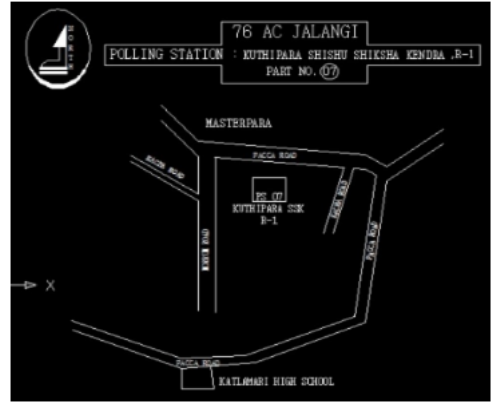

নির্বাচক নিবন্ধন আধিকারিকের স্বাক্ষর

Nazri Naksha

Google Map View

Polling Station Building Front View

Polling Station Front View

Cad View

Key MAP View

1 নাম : আব্দুল মান্নান সেখ পিতার নাম : রুইমান সেখ বাড়ির নং : n0001 বয়স : 45 লিঙ্গ : পুরুষ	LPG2456622 ফটো উপলব্ধ	2 নাম : নাসিরুদ্দিন সেখ পিতার নাম : শুকুর সেখ বাড়ির নং : n0005 বয়স : 41 লিঙ্গ : পুরুষ	LPG2829877 ফটো উপলব্ধ	3 নাম : নূরসেলিম সেখ পিতার নাম : শুকুর সেখ বাড়ির নং : n0005 বয়স : 46 লিঙ্গ : পুরুষ	LPG2456630 ফটো উপলব্ধ
4 নাম : শ্যামাতন বিবি স্বামীর নাম : শুকুর বাড়ির নং : n0005 বয়স : 68 লিঙ্গ : মহিলা	WB/09/059/537178 ফটো উপলব্ধ	5 নাম : সান মহমদ সেখ পিতার নাম : রুইমান সেখ বাড়ির নং : n0001 বয়স : 45 লিঙ্গ : পুরুষ	LPG2555191 ফটো উপলব্ধ	6 নাম : খাইরুন বিবি স্বামীর নাম : রুইমান সেখ বাড়ির নং : n0001 বয়স : 65 লিঙ্গ : মহিলা	RVD2240034 ফটো উপলব্ধ
7 নাম : মোসাঃ বেলিয়ারা বিবি স্বামীর নাম : মহিদুল ইসলাম বাড়ির নং : n0001 বয়স : 29 লিঙ্গ : মহিলা	RVD1645472 ফটো উপলব্ধ	8 নাম : মহিদুল ইসলাম পিতার নাম : রুইমান সেখ বাড়ির নং : n0001 বয়স : 35 লিঙ্গ : পুরুষ	RVD1030949 ফটো উপলব্ধ	9 নাম : মোঃ আবুল হোসেন পিতার নাম : রুইমান সেখ বাড়ির নং : n0001 বয়স : 36 লিঙ্গ : মহিলা	RVD1030584 ফটো উপলব্ধ
10 নাম : হাইদার সেখ পিতার নাম : রুইমান সেখ বাড়ির নং : n0001 বয়স : 37 লিঙ্গ : পুরুষ	LPG2731693 ফটো উপলব্ধ	11 নাম : রুমা বিবি স্বামীর নাম : সাইদুল সেখ বাড়ির নং : n0034 বয়স : 59 লিঙ্গ : মহিলা	WB/09/059/537212 ফটো উপলব্ধ	12 নাম : সাহারা বিবি স্বামীর নাম : এসারুদ্দীন বাড়ির নং : n0034 বয়স : 86 লিঙ্গ : মহিলা	WB/09/059/537020 ফটো উপলব্ধ
13 নাম : নাজমুল হক পিতার নাম : আব্দুসসাভার বাড়ির নং : n0027 বয়স : 40 লিঙ্গ : পুরুষ	LPG2555084 ফটো উপলব্ধ	14 নাম : নাসরিন খাতুন পিতার নাম : আব্দুস সালাম বাড়ির নং : n0027 বয়স : 31 লিঙ্গ : মহিলা	RVD1403401 ফটো উপলব্ধ	15 নাম : বেবি নাজমিন বিবি স্বামীর নাম : মোমিনুল সে বাড়ির নং : n0014 বয়স : 31 লিঙ্গ : মহিলা	RVD1403310 ফটো উপলব্ধ
16 নাম : মোমিনুল সেখ পিতার নাম : জয়েনুদ্দিন সেখ বাড়ির নং : n0014 বয়স : 35 লিঙ্গ : পুরুষ	RVD1031046 ফটো উপলব্ধ	17 নাম : মানুয়ারা বিবি স্বামীর নাম : জয়েনুদ্দীন বাড়ির নং : n0014 বয়স : 67 লিঙ্গ : মহিলা	WB/09/059/537162 ফটো উপলব্ধ	18 নাম : বিমলা বিবি স্বামীর নাম : মাহাতাব সেখ বাড়ির নং : n0004 বয়স : 35 লিঙ্গ : মহিলা	RVD1709401 ফটো উপলব্ধ
19 নাম : মাহাতাব সেখ পিতার নাম : নামাজী সেখ বাড়ির নং : n0004 বয়স : 39 লিঙ্গ : পুরুষ	RVD1709351 ফটো উপলব্ধ	20 নাম : সানুয়ারা বিবি স্বামীর নাম : নামাজী বাড়ির নং : n0004 বয়স : 56 লিঙ্গ : মহিলা	WB/09/059/537161 ফটো উপলব্ধ	21 নাম : ময়না বিবি স্বামীর নাম : হাইদার সেখ বাড়ির নং : n0001 বয়স : 31 লিঙ্গ : মহিলা	RVD1527647 ফটো উপলব্ধ
22 নাম : খুকী খাতুন বিবি স্বামীর নাম : সানমহাম্মদ সেখ বাড়ির নং : n0001 বয়স : 43 লিঙ্গ : মহিলা	LPG2555183 ফটো উপলব্ধ	23 নাম : আমিনুল হক পিতার নাম : সদরুদ্দিন সেখ বাড়ির নং : n0030 বয়স : 30 লিঙ্গ : পুরুষ	RVD1527688 ফটো উপলব্ধ	24 নাম : জেসমিনাহার খাতুন বিবি স্বামীর নাম : মাসিদুল ইসলাম বাড়ির নং : n0030 বয়স : 37 লিঙ্গ : মহিলা	RVD1030774 ফটো উপলব্ধ
25 নাম : মাসিদুল ইসলাম পিতার নাম : রেকাতুল্লা সেখ বাড়ির নং : n0030 বয়স : 36 লিঙ্গ : পুরুষ	RVD1030964 ফটো উপলব্ধ	26 নাম : সুফিয়া বিবি স্বামীর নাম : সেন্টু সেখ বাড়ির নং : n0030 বয়স : 36 লিঙ্গ : মহিলা	RVD1030550 ফটো উপলব্ধ	27 নাম : সেন্টু সেখ পিতার নাম : রেকাত সেখ বাড়ির নং : n0030 বয়স : 38 লিঙ্গ : পুরুষ	LPG2829869 ফটো উপলব্ধ
28 নাম : শর্মিলা বিবি স্বামীর নাম : সেন্টু সেখ বাড়ির নং : n0030 বয়স : 43 লিঙ্গ : মহিলা	LPG2731602 ফটো উপলব্ধ	29 নাম : মমতা বিবি স্বামীর নাম : বদরুদ্দিন বাড়ির নং : n0030 বয়স : 55 লিঙ্গ : মহিলা	WB/09/059/537117 ফটো উপলব্ধ	30 নাম : জাহেদা বিবি স্বামীর নাম : সদরুদ্দিন সেখ বাড়ির নং : n0030 বয়স : 56 লিঙ্গ : মহিলা	RVD2239002 ফটো উপলব্ধ