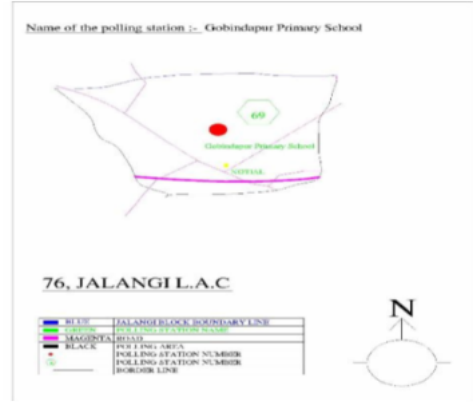

Google Map View