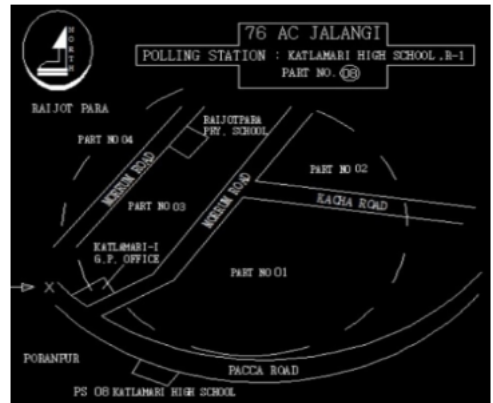

Key MAP View