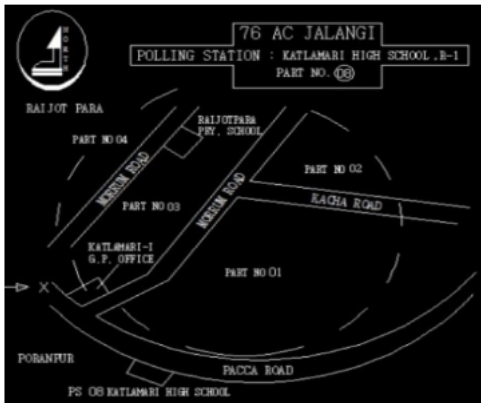

নির্বাচক নিবন্ধন আধিকারিকের স্বাক্ষর

Nazri Naksha

Google Map View

Polling Station Building Front View

Polling Station Front View

Cad View

Key MAP View

1 নাম : ওলি মহম্মদ শাহ পিতার নাম : জুমারত শাহ বাড়ির নং : n0032 বয়স : 66 লিঙ্গ : পুরুষ ফটো উপলব্ধ	WB/09/059/537487	2 নাম : জানেরা বেওয়া স্বামীর নাম : নাজির বাড়ির নং : n0032 বয়স : 81 লিঙ্গ : মহিলা ফটো উপলব্ধ	WB/09/059/537486	3 নাম : টিয়া বিবি স্বামীর নাম : বাবু সেখ বাড়ির নং : n0031 বয়স : 34 লিঙ্গ : মহিলা ফটো উপলব্ধ	RVD1031848
4 নাম : রিনা বিবি স্বামীর নাম : মাসিদুল সেখ বাড়ির নং : n0031 বয়স : 33 লিঙ্গ : মহিলা ফটো উপলব্ধ	RVD1307859	5 নাম : সাহেদা বিবি স্বামীর নাম : আজব সেখ বাড়ির নং : n0031 বয়স : 35 লিঙ্গ : মহিলা ফটো উপলব্ধ	RVD1031731	6 নাম : সাহেদা বিবি স্বামীর নাম : এসরাইল শেখ বাড়ির নং : n0031 বয়স : 56 লিঙ্গ : মহিলা ফটো উপলব্ধ	RVD2237915
7 নাম : মীনা বিবি স্বামীর নাম : তৈনাদীন সেখ বাড়ির নং : n0025 বয়স : 56 লিঙ্গ : মহিলা ফটো উপলব্ধ	RVD2239077	8 নাম : রাবিয়া বিবি স্বামীর নাম : সিরাজুদ্দিন সেখ বাড়ির নং : n0025 বয়স : 58 লিঙ্গ : মহিলা ফটো উপলব্ধ	RVD2239390	9 নাম : ওহিদুল ইসলাম পিতার নাম : ইসমাইল সেখ বাড়ির নং : n0024 বয়স : 37 লিঙ্গ : পুরুষ ফটো উপলব্ধ	LPG2731925
10 নাম : আমিনুল ইসলাম পিতার নাম : সিরাজুল সেখ বাড়ির নং : n0024 বয়স : 40 লিঙ্গ : পুরুষ ফটো উপলব্ধ	LPG2731941	11 নাম : আসিয়া বিবি স্বামীর নাম : মুজিবুল হক বাড়ির নং : n0053 বয়স : 55 লিঙ্গ : মহিলা ফটো উপলব্ধ	WB/09/059/537631	12 নাম : মাৰিয়া বিবি স্বামীর নাম : এসরাইল শেখ বাড়ির নং : n0052 বয়স : 53 লিঙ্গ : মহিলা ফটো উপলব্ধ	RVD2252757
13 নাম : মরিয়ম বিবি স্বামীর নাম : নূর মহম্মদ সেখ বাড়ির নং : n0052 বয়স : 70 লিঙ্গ : মহিলা ফটো উপলব্ধ	RVD2252666	14 নাম : মুকলেস সেখ পিতার নাম : আজিজুল সেখ বাড়ির নং : n0052 বয়স : 31 লিঙ্গ : পুরুষ ফটো উপলব্ধ	RVD1402809	15 নাম : মর্জিনা খাতুন বিবি স্বামীর নাম : হাফিজুল ইসলাম বাড়ির নং : n0052 বয়স : 36 লিঙ্গ : মহিলা ফটো উপলব্ধ	XYZ1006725
16 নাম : হাফিজুল ইসলাম পিতার নাম : নূর মহম্মদ সেখ বাড়ির নং : n0052 বয়স : 36 লিঙ্গ : পুরুষ ফটো উপলব্ধ	RVD1220367	17 নাম : নূর মোহম্মদ সেখ পিতার নাম : করিম সেখ বাড়ির নং : n0052 বয়স : 69 লিঙ্গ : পুরুষ ফটো উপলব্ধ	RVD2252641	18 নাম : কাকোলী খাতুন বিবি স্বামীর নাম : মোস্তফা সেখ বাড়ির নং : n0045 বয়স : 36 লিঙ্গ : মহিলা ফটো উপলব্ধ	RVD1528173
19 নাম : জামাত আলী মোল্লা পিতার নাম : জয়লাল মোল্লা বাড়ির নং : n0045 বয়স : 55 লিঙ্গ : পুরুষ ফটো উপলব্ধ	RVD2239010	20 নাম : মুর্শিদা বিবি স্বামীর নাম : রিয়াজুল সেখ বাড়ির নং : n0045 বয়স : 40 লিঙ্গ : মহিলা ফটো উপলব্ধ	LPG2555308	21 নাম : রিয়াজুল সেখ পিতার নাম : মুকবুল হোসেন সেখ বাড়ির নং : n0045 বয়স : 51 লিঙ্গ : পুরুষ ফটো উপলব্ধ	WB/09/059/537711
22 নাম : মোস্তফা সেখ পিতার নাম : মুকবুল হোসেন সেখ বাড়ির নং : n0045 বয়স : 52 লিঙ্গ : পুরুষ ফটো উপলব্ধ	LPG2456689	23 নাম : মুঞ্জুরা বিবি স্বামীর নাম : সেরাজুল সেখ বাড়ির নং : n0045 বয়স : 51 লিঙ্গ : মহিলা ফটো উপলব্ধ	WB/09/059/537710	24 নাম : সেরাজুল সেখ পিতার নাম : মুকবুল হোসেন সেখ বাড়ির নং : n0045 বয়স : 59 লিঙ্গ : পুরুষ ফটো উপলব্ধ	WB/09/059/537709
25 নাম : সামিরন বেওয়া স্বামীর নাম : জয়লাল মোল্লা বাড়ির নং : n0045 বয়স : 71 লিঙ্গ : মহিলা ফটো উপলব্ধ	RVD2252716	26 নাম : মাজেদা বিবি স্বামীর নাম : মুকবুল হোসেন বাড়ির নং : n0045 বয়স : 83 লিঙ্গ : মহিলা ফটো উপলব্ধ	RVD2618155	27 নাম : পিঞ্জুরা বিবি স্বামীর নাম : সানারুল সেখ বাড়ির নং : n0039 বয়স : 37 লিঙ্গ : মহিলা ফটো উপলব্ধ	LPG2830040
28 নাম : সানারুল সেখ পিতার নাম : জার্নিস সেখ বাড়ির নং : n0039 বয়স : 54 লিঙ্গ : পুরুষ ফটো উপলব্ধ	LPG2202091	29 নাম : মাৰিয়া বিবি স্বামীর নাম : রবিউল মণ্ডল বাড়ির নং : n0053 বয়স : 43 লিঙ্গ : মহিলা ফটো উপলব্ধ	LPG2201952	30 নাম : সাইদুল ইসলাম পিতার নাম : ইসলাম সেখ বাড়ির নং : n0053 বয়স : 44 লিঙ্গ : পুরুষ ফটো উপলব্ধ	LPG2456135