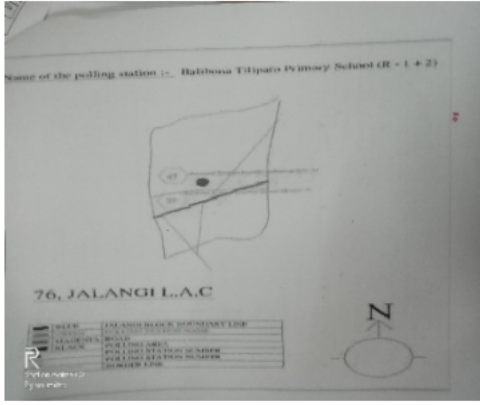

Nazri Naksha