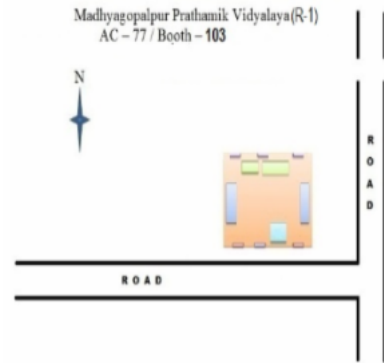

নির্বাচক নিবন্ধন আধিকারিকের স্বাক্ষর

Nazri Naksha

Google Map View

Madhyagopalpur Prathamik Vidyalaya(R-1)
AC - 77 / Booth - 103

Polling Station Building Front View

Polling Station Front View

Cad View

Key MAP View