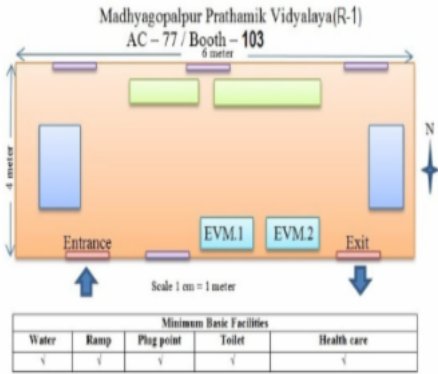

নির্বাচক নিবন্ধন আধিকারিকের স্বাক্ষর

Nazri Naksha

Google Map View

Madhyagopalpur Prathamik Vidyalaya(R-1)
AC - 77 / Booth - 103

Polling Station Building Front View

Polling Station Front View

Cad View

Key MAP View