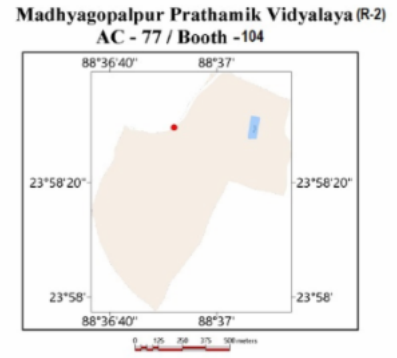

Google Map View