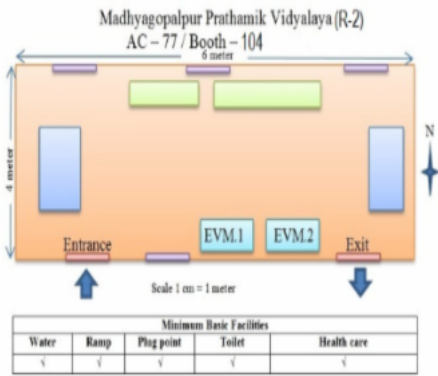

নির্বাচক নিবন্ধন আধিকারিকের স্বাক্ষর

Nazri Naksha

Google Map View

Polling Station Building Front View

Polling Station Front View

Cad View

Key MAP View

বিধানসভা নির্বাচনক্ষেত্রের নং, নাম : 77-করিমপুর  
ভাগ নং, নাম : 1-পুরাতনপাড়া,