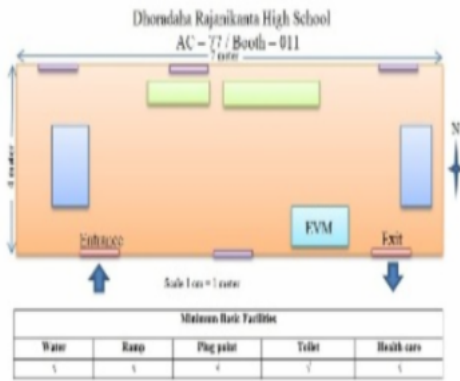

নির্বাচক নিবন্ধন আধিকারিকের স্বাক্ষর

Nazri Naksha

Google Map View

Dhoradaha Rajanikanta High School
AC - 77 / Booth - 11

Polling Station Building Front View

Polling Station Front View

Cad View

Key MAP View