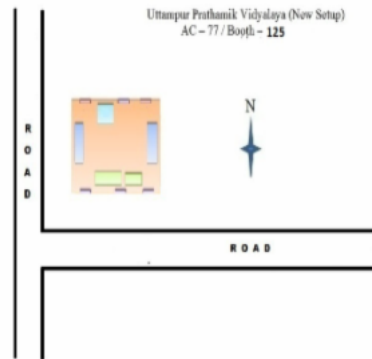

নির্বাচক নিবন্ধন আধিকারিকের স্বাক্ষর

Nazri Naksha

Google Map View

Polling Station Building Front View

Polling Station Front View

Cad View

Key MAP View

বিধানসভা নির্বাচনক্ষেত্রের নং, নাম : 77-করিমপুর
ভাগ নং, নাম : 1-পাটাবুকা দক্ষিণপাড়া দক্ষিণাংশ