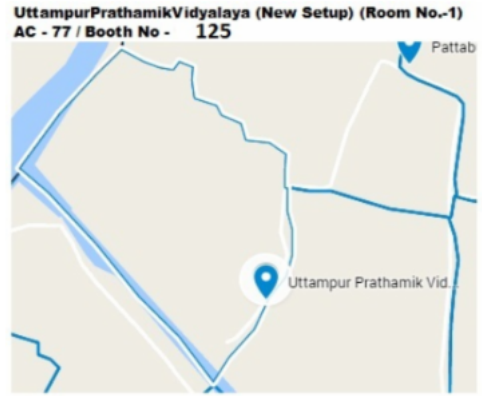

নির্বাচক নিবন্ধন আধিকারিকের স্বাক্ষর

Nazri Naksha

Google Map View

Polling Station Building Front View

Polling Station Front View

Cad View

Key MAP View

বিধানসভা নির্বাচনক্ষেত্রের নং, নাম : 77-করিমপুর
ভাগ নং, নাম : 1-পাটাবুকা দক্ষিণপাড়া দক্ষিণাংশ