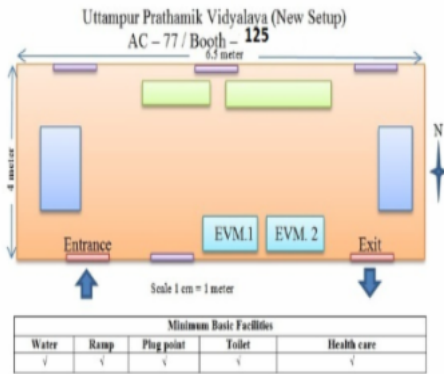

নির্বাচক নিবন্ধন আধিকারিকের স্বাক্ষর

Nazri Naksha

Google Map View

Polling Station Building Front View

Polling Station Front View

Cad View

Key MAP View

বিধানসভা নির্বাচনক্ষেত্রের নং, নাম : 77-করিমপুর
ভাগ নং, নাম : 1-পাটাবুকা দক্ষিণপাড়া দক্ষিণাংশ