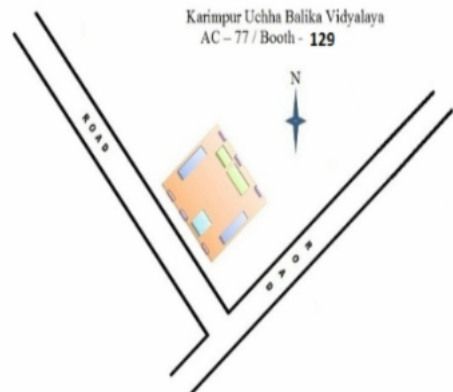

নির্বাচক নিবন্ধন আধিকারিকের স্বাক্ষর

Nazri Naksha

Google Map View

Polling Station Building Front View

Polling Station Front View

Cad View

Key MAP View

বিধানসভা নির্বাচনক্ষেত্রের নং, নাম : 77-করিমপুর
ভাগ নং, নাম : 1-নাটনা পূর্বপাড়া