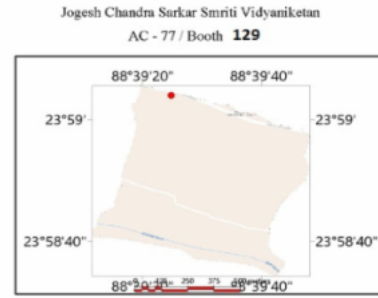

Google Map View