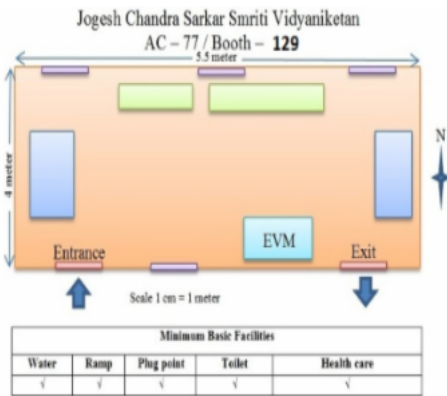

নির্বাচক নিবন্ধন আধিকারিকের স্বাক্ষর

Nazri Naksha

Google Map View

Polling Station Building Front View

Polling Station Front View

Cad View

Key MAP View

বিধানসভা নির্বাচনক্ষেত্রের নং, নাম : 77-করিমপুর
ভাগ নং, নাম : 1-নাটনা পূর্বপাড়া