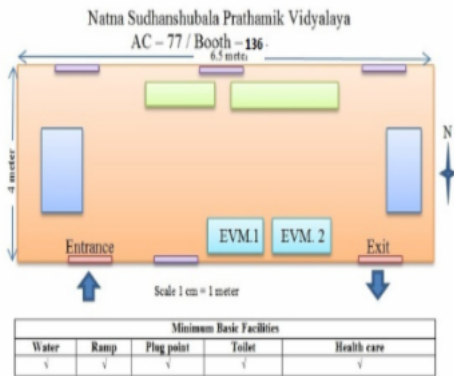

নির্বাচক নিবন্ধন আধিকারিকের স্বাক্ষর

Nazri Naksha

Google Map View

Polling Station Building Front View

Polling Station Front View

Cad View

Key MAP View

1 নাম : রবি কর্মকার পিতার নাম: দীনবন্ধু কর্মকার বাড়ির নং : n0335 বয়স : 55 লিঙ্গ : পুরুষ	WB/22/159/063059	ফটো উপলব্ধ	2 নাম : রেবা কর্মকার স্বামীর নাম: রবি কর্মকার বাড়ির নং : n0336 বয়স : 51 লিঙ্গ : মহিলা	WB/22/159/063423	ফটো উপলব্ধ	3 নাম : তির্থঙ্কর কর্মকার পিতার নাম: রবি কর্মকার বাড়ির নং : n0331 বয়স : 28 লিঙ্গ : পুরুষ	SRA2083954	ফটো উপলব্ধ
4 নাম : অভিষেক রায় পিতার নাম: বিশ্বনাথ রায় বাড়ির নং : n0228 বয়স : 48 লিঙ্গ : পুরুষ	SRA1403690	ফটো উপলব্ধ	5 নাম : ঈশানী (রায়)কর্মকার স্বামীর নাম: অভিষেক রায় বাড়ির নং : n0228 বয়স : 34 লিঙ্গ : মহিলা	SRA1484450	ফটো উপলব্ধ	6 নাম : দেবশীষ কর্মকার পিতার নাম: বিধান কর্মকার বাড়ির নং : n0284 বয়স : 28 লিঙ্গ : পুরুষ	SRA1928324	ফটো উপলব্ধ
7 নাম : দ্বিজেন কর্মকার পিতার নাম: দেবেন কর্মকার বাড়ির নং : n0287 বয়স : 66 লিঙ্গ : পুরুষ	WB/09/069/282100	ফটো উপলব্ধ	8 নাম : নিয়তী কর্মকার স্বামীর নাম: দ্বিজেন কর্মকার বাড়ির নং : n0288 বয়স : 55 লিঙ্গ : মহিলা	SRA2541225	ফটো উপলব্ধ	9 নাম : প্রিয়া কর্মকার পিতার নাম: দ্বিজেন কর্মকার বাড়ির নং : n0287 বয়স : 24 লিঙ্গ : মহিলা	SRA2446128	ফটো উপলব্ধ
10 নাম : অতসী কর্মকার স্বামীর নাম: ষষ্ঠী কর্মকার বাড়ির নং : এন0228 বয়স : 51 লিঙ্গ : মহিলা	SRA2508760	ফটো উপলব্ধ	11 নাম : গোপাল কর্মকার পিতার নাম: আশুতোষ কর্মকার বাড়ির নং : n0247 বয়স : 64 লিঙ্গ : পুরুষ	SRA2505170	ফটো উপলব্ধ	12 নাম : গৌতম কর্মকার পিতার নাম: গোপীনাথ কর্মকার বাড়ির নং : এন0247 বয়স : 47 লিঙ্গ : পুরুষ	SRA2553386	ফটো উপলব্ধ
13 নাম : বর্নালী কর্মকার স্বামীর নাম: গৌতম কর্মকার বাড়ির নং : এন0247 বয়স : 39 লিঙ্গ : মহিলা	SRA2553436	ফটো উপলব্ধ	14 নাম : টুনটুনি কর্মকার স্বামীর নাম: গোপাল কর্মকার বাড়ির নং : n0248 বয়স : 55 লিঙ্গ : মহিলা	SRA2505188	ফটো উপলব্ধ	15 নাম : অলকরানী কর্মকার অন্যান্য: গোপীনাথ কর্মকার বাড়ির নং : এন0247 বয়স : 69 লিঙ্গ : মহিলা	SRA2553329	ফটো উপলব্ধ
16 নাম : গোপীনাথ কর্মকার অন্যান্য: রঘুনাথ কর্মকার বাড়ির নং : এন0247 বয়স : 77 লিঙ্গ : পুরুষ	SRA2553360	ফটো উপলব্ধ	17 নাম : বনশ্রী কর্মকার পিতার নাম: গৌতম কর্মকার বাড়ির নং : এন0247 বয়স : 21 লিঙ্গ : মহিলা	SRA2655884	ফটো উপলব্ধ	18 নাম : পবিত্রা কর্মকার স্বামীর নাম: দেবেন কর্মকার বাড়ির নং : n0289 বয়স : 75 লিঙ্গ : মহিলা	SRA2691129	ফটো উপলব্ধ
19 নাম : রাধারানী ঘোষ স্বামীর নাম: অনিল ঘোষ বাড়ির নং : n0144 বয়স : 86 লিঙ্গ : মহিলা	SRA2505220	ফটো উপলব্ধ	20 নাম : সৌমিত্র সরকার পিতার নাম: বাসুদেব সরকার বাড়ির নং : এন0164 বয়স : 34 লিঙ্গ : পুরুষ	SRA1418581	ফটো উপলব্ধ	21 নাম : মনোরঞ্জন ঘোষ পিতার নাম: অজিত কুমার ঘোষ বাড়ির নং : n0149 বয়স : 63 লিঙ্গ : পুরুষ	SRA2251957	ফটো উপলব্ধ
22 নাম : বিমলেন্দু ঘোষ পিতার নাম: বাসুদেব ঘোষ বাড়ির নং : এন0146 বয়স : 24 লিঙ্গ : পুরুষ	SRA2508521	ফটো উপলব্ধ	23 নাম : অনুভা ঘোষ স্বামীর নাম: বিপিন ঘোষ বাড়ির নং : n0164 বয়স : 25 লিঙ্গ : মহিলা	SRA2446722	ফটো উপলব্ধ	24 নাম : কাকলি ঘোষ স্বামীর নাম: নব কুমার ঘোষ বাড়ির নং : n0147 বয়স : 38 লিঙ্গ : মহিলা	MMP2499010	ফটো উপলব্ধ
25 নাম : জয়ন্তী ঘোষ স্বামীর নাম: নরোত্তম ঘোষ বাড়ির নং : n0251 বয়স : 36 লিঙ্গ : মহিলা	MMP2732964	ফটো উপলব্ধ	26 নাম : চন্দনা ঘোষ স্বামীর নাম: জয়দেব ঘোষ বাড়ির নং : n0144 বয়স : 53 লিঙ্গ : মহিলা	SRA2252369	ফটো উপলব্ধ	27 নাম : ধনঞ্জয় ঘোষ পিতার নাম: অজিত ঘোষ বাড়ির নং : n0145 বয়স : 56 লিঙ্গ : পুরুষ	SRA2251999	ফটো উপলব্ধ
28 নাম : অহনা ঘোষ পিতার নাম: ধনঞ্জয় ঘোষ বাড়ির নং : এন0125 বয়স : 20 লিঙ্গ : মহিলা	SRA2785251	ফটো উপলব্ধ	29 নাম : মালতী ঘোষ স্বামীর নাম: মনোরঞ্জন ঘোষ বাড়ির নং : n0149 বয়স : 53 লিঙ্গ : মহিলা	MMP1529163	ফটো উপলব্ধ	30 নাম : সুচিত্রা ঘোষ স্বামীর নাম: সুকদেব ঘোষ বাড়ির নং : n0144 বয়স : 56 লিঙ্গ : মহিলা	SRA2251940	ফটো উপলব্ধ