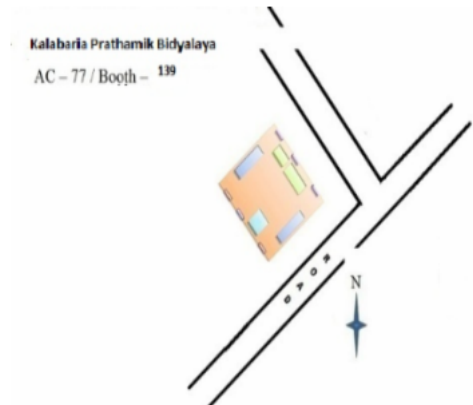

Key MAP View