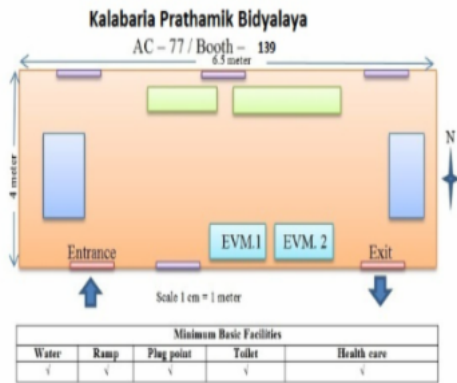

নির্বাচক নিবন্ধন আধিকারিকের স্বাক্ষর

Nazri Naksha

Google Map View

Polling Station Building Front View

Polling Station Front View

Cad View

Key MAP View

1 নাম : চম্পা বিবি স্বামীর নাম : উজির সেখ বাড়ির নং : n0232 বয়স : 35 লিঙ্গ : মহিলা	SRA1165000 ফটো উপলব্ধ	2 নাম : সাহিনুর আকতার মন্ডল পিতার নাম : জাহাঙ্গীর মন্ডল বাড়ির নং : এন0122 বয়স : 23 লিঙ্গ : পুরুষ	SRA2509651 ফটো উপলব্ধ	3 নাম : মর্জিনা খাতুন স্বামীর নাম : সাব্বির আহমদ শেখ বাড়ির নং : n0267 বয়স : 26 লিঙ্গ : মহিলা	SRA2450286 ফটো উপলব্ধ
4 নাম : শাসমিলা খাতুন স্বামীর নাম : বাপ্পা সেখ বাড়ির নং : n0117 বয়স : 24 লিঙ্গ : মহিলা	SRA2450369 ফটো উপলব্ধ	5 নাম : পুষ্পিতা খাতুন পিতার নাম : জাকির হোসেন মালিথ্যা বাড়ির নং : এন0130 বয়স : 23 লিঙ্গ : মহিলা	SRA2509719 ফটো উপলব্ধ	6 নাম : বিলকিস খাতুন পিতার নাম : জয়লাল শেখ বাড়ির নং : এন0178 বয়স : 25 লিঙ্গ : মহিলা	SRA2131910 ফটো উপলব্ধ
7 নাম : আঙ্গুরা খাতুন বিবি স্বামীর নাম : সফিকুল বিশ্বাস বাড়ির নং : এন0163 বয়স : 25 লিঙ্গ : মহিলা	SRA2131902 ফটো উপলব্ধ	8 নাম : জেসমিনা খাতুন মালিথ্যা স্বামীর নাম : মবিরুল মালিথ্যা বাড়ির নং : n0131 বয়স : 24 লিঙ্গ : মহিলা	SRA2450229 ফটো উপলব্ধ	9 নাম : নমিতা চৌধুরী স্বামীর নাম : বিশ্বনাথ চৌধুরী বাড়ির নং : n0019 বয়স : 53 লিঙ্গ : মহিলা	WB/09/069/288270 ফটো উপলব্ধ
10 নাম : বিশ্বনাথ চৌধুরী পিতার নাম : রবীন্দ্রনাথ চৌধুরী বাড়ির নং : n0019 বয়স : 58 লিঙ্গ : পুরুষ	WB/09/069/288210 ফটো উপলব্ধ	11 নাম : রঞ্জন চৌধুরী পিতার নাম : রবীন্দ্রনাথ চৌধুরী বাড়ির নং : n0016 বয়স : 61 লিঙ্গ : পুরুষ	WB/09/069/288534 ফটো উপলব্ধ	12 নাম : শেফালি চৌধুরী স্বামীর নাম : রঞ্জন চৌধুরী বাড়ির নং : n0016 বয়স : 56 লিঙ্গ : মহিলা	MMP1531045 ফটো উপলব্ধ
13 নাম : মিলন চৌধুরী পিতার নাম : বিশ্বনাথ চৌধুরী বাড়ির নং : n0019 বয়স : 29 লিঙ্গ : পুরুষ	SRA1833359 ফটো উপলব্ধ	14 নাম : চুমকী দাস স্বামীর নাম : মিত্রন দাস বাড়ির নং : n0010 বয়স : 28 লিঙ্গ : মহিলা	SRA1928993 ফটো উপলব্ধ	15 নাম : বিদ্রোহী দাস পিতার নাম : বিধান দাস বাড়ির নং : n0013 বয়স : 28 লিঙ্গ : পুরুষ	SRA1929017 ফটো উপলব্ধ
16 নাম : বেলা দাস স্বামীর নাম : শিব দাস বাড়ির নং : n0006 বয়স : 61 লিঙ্গ : মহিলা	MMP2366359 ফটো উপলব্ধ	17 নাম : শিব দাস পিতার নাম : সুরেন দাস বাড়ির নং : n0006 বয়স : 66 লিঙ্গ : পুরুষ	WB/09/069/288053 ফটো উপলব্ধ	18 নাম : অসীমা দাস স্বামীর নাম : অশোক দাস বাড়ির নং : n0005 বয়স : 44 লিঙ্গ : মহিলা	MMP2116283 ফটো উপলব্ধ
19 নাম : অশোক দাস পিতার নাম : মন্থাথ দাস বাড়ির নং : n0005 বয়স : 47 লিঙ্গ : পুরুষ	MMP2116275 ফটো উপলব্ধ	20 নাম : পূর্ণিমা দাস স্বামীর নাম : অসিত দাস বাড়ির নং : n0004 বয়স : 36 লিঙ্গ : মহিলা	MMP2723849 ফটো উপলব্ধ	21 নাম : অসিত কুমার দাস পিতার নাম : মন্থাথ দাস বাড়ির নং : n0004 বয়স : 38 লিঙ্গ : পুরুষ	MMP2634111 ফটো উপলব্ধ
22 নাম : সরসী দাস স্বামীর নাম : মন্থাথ দাস বাড়ির নং : n0004 বয়স : 71 লিঙ্গ : মহিলা	WB/09/069/288333 ফটো উপলব্ধ	23 নাম : মন্থাথ দাস পিতার নাম : গোপাল দাস বাড়ির নং : n0004 বয়স : 76 লিঙ্গ : পুরুষ	MMP2366284 ফটো উপলব্ধ	24 নাম : পিন্টু দাস পিতার নাম : সমর দাস বাড়ির নং : n0003 বয়স : 29 লিঙ্গ : পুরুষ	SRA1833326 ফটো উপলব্ধ
25 নাম : বাপন দাস পিতার নাম : সমর দাস বাড়ির নং : n0003 বয়স : 33 লিঙ্গ : পুরুষ	SRA1608173 ফটো উপলব্ধ	26 নাম : কম্পনা দাস স্বামীর নাম : সমর দাস বাড়ির নং : n0003 বয়স : 49 লিঙ্গ : মহিলা	WB/09/069/288212 ফটো উপলব্ধ	27 নাম : সমর দাস পিতার নাম : মন্থাথ দাস বাড়ির নং : n0003 বয়স : 53 লিঙ্গ : পুরুষ	WB/09/069/288054 ফটো উপলব্ধ
28 নাম : সীমা দাস পিতার নাম : রতনকুমার দাস বাড়ির নং : n0002 বয়স : 35 লিঙ্গ : মহিলা	SRA1299916 ফটো উপলব্ধ	29 নাম : নমিতা দাস স্বামীর নাম : পিত্ত দাস বাড়ির নং : n0002 বয়স : 33 লিঙ্গ : মহিলা	SRA1833342 ফটো উপলব্ধ	30 নাম : পিত্ত দাস পিতার নাম : রতনকুমার দাস বাড়ির নং : n0002 বয়স : 35 লিঙ্গ : পুরুষ	SRA1299924 ফটো উপলব্ধ