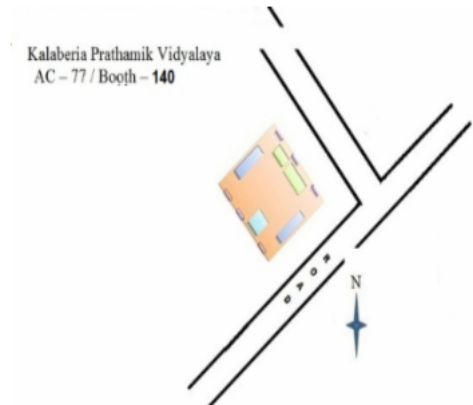

নির্বাচক নিবন্ধন আধিকারিকের স্বাক্ষর

Nazri Naksha

Google Map View

Polling Station Building Front View

Polling Station Front View

Cad View

Key MAP View

1	WB/09/069/291860	ফটো উপলব্ধ	2	WB/09/069/291115	ফটো উপলব্ধ	3	MMP1469964	ফটো উপলব্ধ
নাম : বিপদ সেখ পিতার নাম: নজর সেখ বাড়ির নং : n0100 বয়স : 69 লিঙ্গ : পুরুষ			নাম : পুনকা সেখ স্বামীর নাম: বিপদ সেখ বাড়ির নং : n0101 বয়স : 59 লিঙ্গ : মহিলা			নাম : বিশু সেখ পিতার নাম: জেকের সেখ বাড়ির নং : n0175 বয়স : 48 লিঙ্গ : পুরুষ		
4	SRA1833698	ফটো উপলব্ধ	5	SRA0643254	ফটো উপলব্ধ	6	SRA2117000	ফটো উপলব্ধ
নাম : রিপন সেখ পিতার নাম: বিশু সেখ বাড়ির নং : n0175 বয়স : 31 লিঙ্গ : পুরুষ			নাম : জাহানুর খাতুন সেখ পিতার নাম: সনাতন সেখ বাড়ির নং : এন0101 বয়স : 43 লিঙ্গ : মহিলা			নাম : রাহাদ সেখ পিতার নাম: আলাহাদু সেখ বাড়ির নং : এন0101 বয়স : 27 লিঙ্গ : পুরুষ		
7	SRA2555951	ফটো উপলব্ধ	8	SRA2556736	ফটো উপলব্ধ	9	SRA1301449	ফটো উপলব্ধ
নাম : আলিয়া খাতুন স্বামীর নাম: রিকবুল সেখ বাড়ির নং : n0175 বয়স : 22 লিঙ্গ : মহিলা			নাম : সুন্দরী খাতুন স্বামীর নাম: রিপন সেখ বাড়ির নং : এন0195 বয়স : 24 লিঙ্গ : মহিলা			নাম : বিজলী খাতুন পিতার নাম: সুপদ সেখ বাড়ির নং : n0169 বয়স : 41 লিঙ্গ : মহিলা		
10	SRA1729862	ফটো উপলব্ধ	11	SRA2117075	ফটো উপলব্ধ	12	SRA2483972	ফটো উপলব্ধ
নাম : শিলা বিবি স্বামীর নাম: আজাবুল সেখ বাড়ির নং : n0184 বয়স : 31 লিঙ্গ : মহিলা			নাম : রিকবুল সেখ পিতার নাম: বিশু সেখ বাড়ির নং : এন0175 বয়স : 25 লিঙ্গ : পুরুষ			নাম : সুমনা খাতুন পিতার নাম: সহিদুল সেখ বাড়ির নং : এন0156 বয়স : 24 লিঙ্গ : মহিলা		
13	SRA1994938	ফটো উপলব্ধ	14	SRA2116937	ফটো উপলব্ধ	15	SRA2340636	ফটো উপলব্ধ
নাম : সাহানুর খানম স্বামীর নাম: মিলন সেখ বাড়ির নং : n0119 বয়স : 28 লিঙ্গ : মহিলা			নাম : প্রশান্ত দাস বৈরাগ্য পিতার নাম: সুধাংশু দাস বৈরাগ্য বাড়ির নং : এন0123 বয়স : 25 লিঙ্গ : পুরুষ			নাম : বিলকিস খাতুন স্বামীর নাম: মণিরুল সেখ বাড়ির নং : n0209 বয়স : 27 লিঙ্গ : মহিলা		
16	SRA1295617	ফটো উপলব্ধ	17	SRA2059947	ফটো উপলব্ধ	18	SRA2258325	ফটো উপলব্ধ
নাম : রীনা বিবি স্বামীর নাম: কুতুবউদ্দিন সেখ বাড়ির নং : n0203 বয়স : 36 লিঙ্গ : মহিলা			নাম : মনিরুল সেখ পিতার নাম: আনারুল সেখ বাড়ির নং : n0038 বয়স : 26 লিঙ্গ : পুরুষ			নাম : আয়েসা বিবি সেখ স্বামীর নাম: নাসির সেখ বাড়ির নং : n0060 বয়স : 56 লিঙ্গ : মহিলা		
19	SRA2533362	ফটো উপলব্ধ	20	MMP2368728	ফটো উপলব্ধ	21	WB/09/069/291846	ফটো উপলব্ধ
নাম : অসীম সেখ পিতার নাম: সাকের সেখ বাড়ির নং : এন0060 বয়স : 23 লিঙ্গ : পুরুষ			নাম : সামোজান বিবি সেখ স্বামীর নাম: সাকের সেখ বাড়ির নং : n0060 বয়স : 43 লিঙ্গ : মহিলা			নাম : জেকের সেখ পিতার নাম: দিদার সেখ বাড়ির নং : n0060 বয়স : 61 লিঙ্গ : পুরুষ		
22	WB/09/069/291750	ফটো উপলব্ধ	23	WB/09/069/291447	ফটো উপলব্ধ	24	WB/09/069/291839	ফটো উপলব্ধ
নাম : আনেছা বিবি সেখ স্বামীর নাম: জেকের সেখ বাড়ির নং : n0060 বয়স : 51 লিঙ্গ : মহিলা			নাম : সাকের সেখ পিতার নাম: দিদার সেখ বাড়ির নং : n0060 বয়স : 53 লিঙ্গ : পুরুষ			নাম : হারেজ সেখ পিতার নাম: দিদার সেখ বাড়ির নং : n0060 বয়স : 49 লিঙ্গ : পুরুষ		
25	MMP2368710	ফটো উপলব্ধ	26	MMP2119170	ফটো উপলব্ধ	27	MMP2647147	ফটো উপলব্ধ
নাম : মর্জিনা বিবি সেখ স্বামীর নাম: হারেজ সেখ বাড়ির নং : n0060 বয়স : 42 লিঙ্গ : মহিলা			নাম : কালাম সেখ পিতার নাম: কাসেম সেখ বাড়ির নং : n0060 বয়স : 42 লিঙ্গ : পুরুষ			নাম : রিজিয়া বিবি স্বামীর নাম: কালাম সেখ বাড়ির নং : n0060 বয়স : 39 লিঙ্গ : মহিলা		
28	SRA1729664	ফটো উপলব্ধ	29	SRA1833870	ফটো উপলব্ধ	30	SRA1485788	ফটো উপলব্ধ
নাম : নূরজাহান বিবি স্বামীর নাম: গোলাম সেখ বাড়ির নং : n0060 বয়স : 30 লিঙ্গ : মহিলা			নাম : জালাল সেখ পিতার নাম: কাশেম সেখ বাড়ির নং : n0060 বয়স : 29 লিঙ্গ : পুরুষ			নাম : রাজু সেখ পিতার নাম: নাসির সেখ বাড়ির নং : n0060 বয়স : 34 লিঙ্গ : পুরুষ		