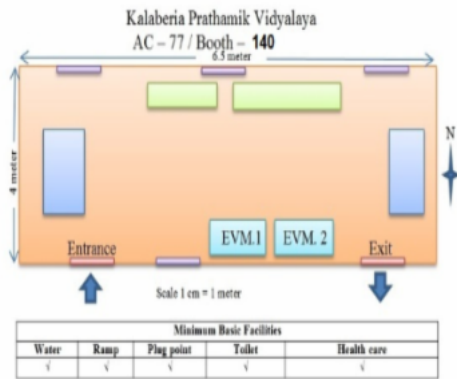

নির্বাচক নিবন্ধন আধিকারিকের স্বাক্ষর

Nazri Naksha

Google Map View

Polling Station Building Front View

Polling Station Front View

Cad View

Key MAP View

1	WB/09/069/291860	ফটো উপলব্ধ	2	WB/09/069/291115	ফটো উপলব্ধ	3	MMP1469964	ফটো উপলব্ধ
নাম : বিপদ সেখ পিতার নাম: নজর সেখ বাড়ির নং : n0100 বয়স : 69 লিঙ্গ : পুরুষ			নাম : পুনকা সেখ স্বামীর নাম: বিপদ সেখ বাড়ির নং : n0101 বয়স : 59 লিঙ্গ : মহিলা			নাম : বিশু সেখ পিতার নাম: জেকের সেখ বাড়ির নং : n0175 বয়স : 48 লিঙ্গ : পুরুষ		
4	SRA1833698	ফটো উপলব্ধ	5	SRA0643254	ফটো উপলব্ধ	6	SRA2117000	ফটো উপলব্ধ
নাম : রিপন সেখ পিতার নাম: বিশু সেখ বাড়ির নং : n0175 বয়স : 31 লিঙ্গ : পুরুষ			নাম : জাহানুর খাতুন সেখ পিতার নাম: সনাতন সেখ বাড়ির নং : এন0101 বয়স : 43 লিঙ্গ : মহিলা			নাম : রাহাদ সেখ পিতার নাম: আলাহাদু সেখ বাড়ির নং : এন0101 বয়স : 27 লিঙ্গ : পুরুষ		
7	SRA2555951	ফটো উপলব্ধ	8	SRA2556736	ফটো উপলব্ধ	9	SRA1301449	ফটো উপলব্ধ
নাম : আলিয়া খাতুন স্বামীর নাম: রিকবুল সেখ বাড়ির নং : n0175 বয়স : 22 লিঙ্গ : মহিলা			নাম : সুন্দরী খাতুন স্বামীর নাম: রিপন সেখ বাড়ির নং : এন0195 বয়স : 24 লিঙ্গ : মহিলা			নাম : বিজলী খাতুন পিতার নাম: সুপদ সেখ বাড়ির নং : n0169 বয়স : 41 লিঙ্গ : মহিলা		
10	SRA1729862	ফটো উপলব্ধ	11	SRA2117075	ফটো উপলব্ধ	12	SRA2483972	ফটো উপলব্ধ
নাম : শিলা বিবি স্বামীর নাম: আজাবুল সেখ বাড়ির নং : n0184 বয়স : 31 লিঙ্গ : মহিলা			নাম : রিকবুল সেখ পিতার নাম: বিশু সেখ বাড়ির নং : এন0175 বয়স : 25 লিঙ্গ : পুরুষ			নাম : সুমনা খাতুন পিতার নাম: সহিদুল সেখ বাড়ির নং : এন0156 বয়স : 24 লিঙ্গ : মহিলা		
13	SRA1994938	ফটো উপলব্ধ	14	SRA2116937	ফটো উপলব্ধ	15	SRA2340636	ফটো উপলব্ধ
নাম : সাহানুর খানম স্বামীর নাম: মিলন সেখ বাড়ির নং : n0119 বয়স : 28 লিঙ্গ : মহিলা			নাম : প্রশান্ত দাস বৈরাগ্য পিতার নাম: সুধাংশু দাস বৈরাগ্য বাড়ির নং : এন0123 বয়স : 25 লিঙ্গ : পুরুষ			নাম : বিলকিস খাতুন স্বামীর নাম: মণিরুল সেখ বাড়ির নং : n0209 বয়স : 27 লিঙ্গ : মহিলা		
16	SRA1295617	ফটো উপলব্ধ	17	SRA2059947	ফটো উপলব্ধ	18	SRA2258325	ফটো উপলব্ধ
নাম : রীনা বিবি স্বামীর নাম: কুতুবউদ্দিন সেখ বাড়ির নং : n0203 বয়স : 36 লিঙ্গ : মহিলা			নাম : মনিরুল সেখ পিতার নাম: আনারুল সেখ বাড়ির নং : n0038 বয়স : 26 লিঙ্গ : পুরুষ			নাম : আয়েসা বিবি সেখ স্বামীর নাম: নাসির সেখ বাড়ির নং : n0060 বয়স : 56 লিঙ্গ : মহিলা		
19	SRA2533362	ফটো উপলব্ধ	20	MMP2368728	ফটো উপলব্ধ	21	WB/09/069/291846	ফটো উপলব্ধ
নাম : অসীম সেখ পিতার নাম: সাকের সেখ বাড়ির নং : এন0060 বয়স : 23 লিঙ্গ : পুরুষ			নাম : সামোজান বিবি সেখ স্বামীর নাম: সাকের সেখ বাড়ির নং : n0060 বয়স : 43 লিঙ্গ : মহিলা			নাম : জেকের সেখ পিতার নাম: দিদার সেখ বাড়ির নং : n0060 বয়স : 61 লিঙ্গ : পুরুষ		
22	WB/09/069/291750	ফটো উপলব্ধ	23	WB/09/069/291447	ফটো উপলব্ধ	24	WB/09/069/291839	ফটো উপলব্ধ
নাম : আনেছা বিবি সেখ স্বামীর নাম: জেকের সেখ বাড়ির নং : n0060 বয়স : 51 লিঙ্গ : মহিলা			নাম : সাকের সেখ পিতার নাম: দিদার সেখ বাড়ির নং : n0060 বয়স : 53 লিঙ্গ : পুরুষ			নাম : হারেজ সেখ পিতার নাম: দিদার সেখ বাড়ির নং : n0060 বয়স : 49 লিঙ্গ : পুরুষ		
25	MMP2368710	ফটো উপলব্ধ	26	MMP2119170	ফটো উপলব্ধ	27	MMP2647147	ফটো উপলব্ধ
নাম : মর্জিনা বিবি সেখ স্বামীর নাম: হারেজ সেখ বাড়ির নং : n0060 বয়স : 42 লিঙ্গ : মহিলা			নাম : কালাম সেখ পিতার নাম: কাসেম সেখ বাড়ির নং : n0060 বয়স : 42 লিঙ্গ : পুরুষ			নাম : রিজিয়া বিবি স্বামীর নাম: কালাম সেখ বাড়ির নং : n0060 বয়স : 39 লিঙ্গ : মহিলা		
28	SRA1729664	ফটো উপলব্ধ	29	SRA1833870	ফটো উপলব্ধ	30	SRA1485788	ফটো উপলব্ধ
নাম : নূরজাহান বিবি স্বামীর নাম: গোলাম সেখ বাড়ির নং : n0060 বয়স : 30 লিঙ্গ : মহিলা			নাম : জালাল সেখ পিতার নাম: কাশেম সেখ বাড়ির নং : n0060 বয়স : 29 লিঙ্গ : পুরুষ			নাম : রাজু সেখ পিতার নাম: নাসির সেখ বাড়ির নং : n0060 বয়স : 34 লিঙ্গ : পুরুষ		