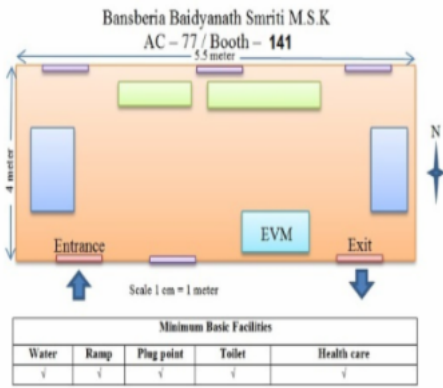

নির্বাচক নিবন্ধন আধিকারিকের স্বাক্ষর

Nazri Naksha

Google Map View

Polling Station Building Front View

Polling Station Front View

Cad View

Key MAP View

বিধানসভা নির্বাচনক্ষেত্রের নং, নাম : 77-করিমপুর
ভাগ নং, নাম : 1-সন্তোষপুর,