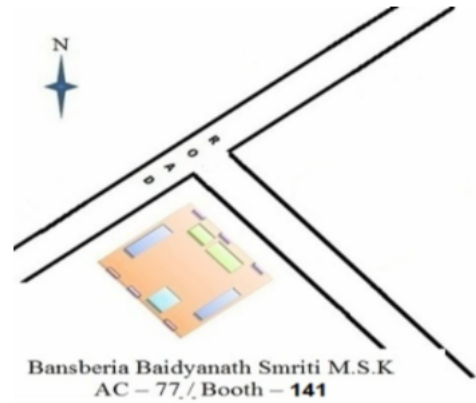

নির্বাচক নিবন্ধন আধিকারিকের স্বাক্ষর

Nazri Naksha

Google Map View

Polling Station Building Front View

Polling Station Front View

Cad View

Key MAP View

বিধানসভা নির্বাচনক্ষেত্রের নং, নাম : 77-করিমপুর
ভাগ নং, নাম : 1-সন্তোষপুর,