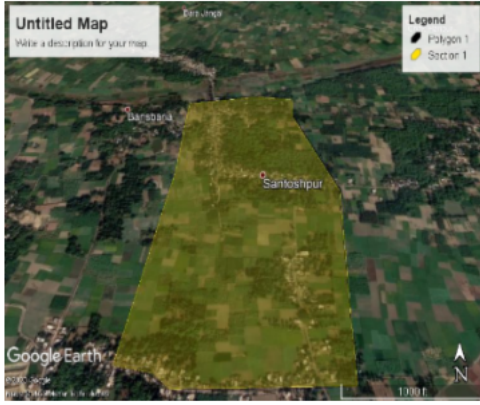

Nazri Naksha