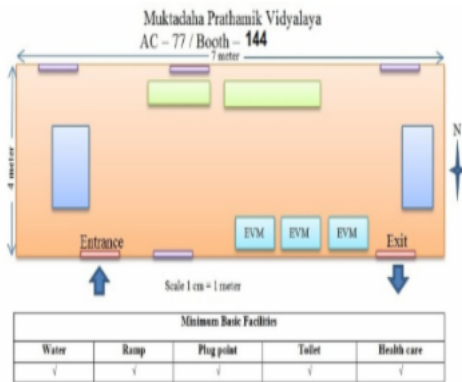

নির্বাচক নিবন্ধন আধিকারিকের স্বাক্ষর

Nazri Naksha

Google Map View

Polling Station Building Front View

Polling Station Front View

Cad View

Key MAP View

বিধানসভা নির্বাচনক্ষেত্রের নং, নাম : 77-করিমপুর  
ভাগ নং, নাম : 1-মুক্তাদহ উত্তরপাড়া,