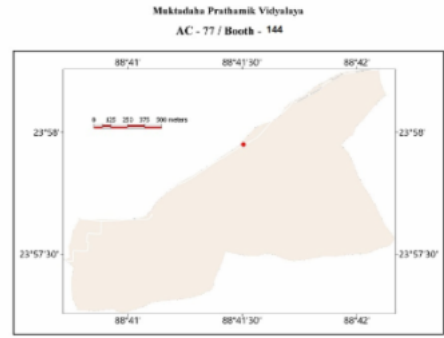

Google Map View