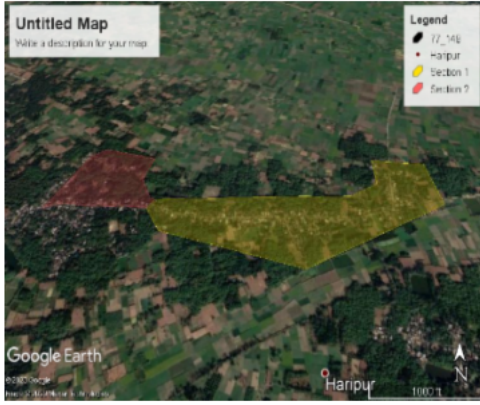

Nazri Naksha