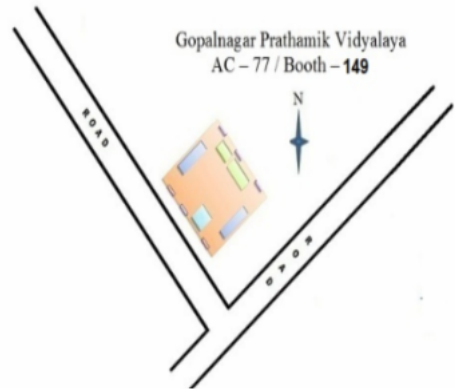

Key MAP View