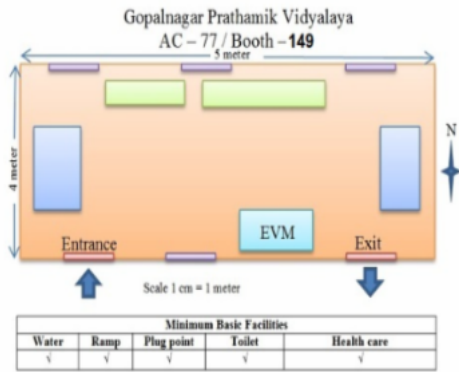

নির্বাচক নিবন্ধন আধিকারিকের স্বাক্ষর

Nazri Naksha

Google Map View

Polling Station Building Front View

Polling Station Front View

Cad View

Key MAP View

1 নাম : সুজয় ঘোষ পিতার নাম: শিবপ্রসাদ ঘোষ বাড়ির নং : n0293 বয়স : 31 লিঙ্গ : পুরুষ	SRA1732916 ফটো উপলব্ধ	2 নাম : রাহুল ঘোষ পিতার নাম: উত্তম ঘোষ বাড়ির নং : n0304 বয়স : 26 লিঙ্গ : পুরুষ	SRA2082857 ফটো উপলব্ধ	3 নাম : কৌশিক ঘোষ পিতার নাম: কার্তিক ঘোষ বাড়ির নং : n0190 বয়স : 27 লিঙ্গ : পুরুষ	SRA1997907 ফটো উপলব্ধ
4 নাম : অসিম ঘোষ পিতার নাম: অধীর ঘোষ বাড়ির নং : n0292 বয়স : 47 লিঙ্গ : পুরুষ	SRA1732908 ফটো উপলব্ধ	5 নাম : প্রার্থনা জোয়ার্দার স্বামীর নাম: সঞ্জয় জোয়ার্দার বাড়ির নং : n0140 বয়স : 39 লিঙ্গ : মহিলা	SRA1932839 ফটো উপলব্ধ	6 নাম : নীলকান্ত জোয়ার্দার পিতার নাম: নরহরি জোয়ার্দার বাড়ির নং : n0029 বয়স : 29 লিঙ্গ : পুরুষ	SRA1932706 ফটো উপলব্ধ
7 নাম : সৌরভ জোয়ার্দার পিতার নাম: জোয়ার্দার বাড়ির নং : n0141 বয়স : 26 লিঙ্গ : পুরুষ	SRA2082709 ফটো উপলব্ধ	8 নাম : পিঙ্কি জোয়ার্দার স্বামীর নাম: দীপঙ্কর জোয়ার্দার বাড়ির নং : n0357 বয়স : 29 লিঙ্গ : মহিলা	SRA1832617 ফটো উপলব্ধ	9 নাম : রিমা জোয়ার্দার স্বামীর নাম: ছোট্ট জোয়ার্দার বাড়ির নং : n0195 বয়স : 26 লিঙ্গ : মহিলা	SRA2082790 ফটো উপলব্ধ
10 নাম : বর্নালী জোয়ার্দার স্বামীর নাম: সুখেন জোয়ার্দার বাড়ির নং : n0140 বয়স : 42 লিঙ্গ : মহিলা	MMP2376093 ফটো উপলব্ধ	11 নাম : সমর জোয়ার্দার পিতার নাম: শঙ্কর জোয়ার্দার বাড়ির নং : n0141 বয়স : 52 লিঙ্গ : পুরুষ	SRA2495745 ফটো উপলব্ধ	12 নাম : নিসাথী জোয়ার্দার পিতার নাম: নরহরি জোয়ার্দার বাড়ির নং : এন0029 বয়স : 24 লিঙ্গ : মহিলা	SRA2495117 ফটো উপলব্ধ
13 নাম : চম্পা মন্ডল জোয়ার্দার স্বামীর নাম: সুজয় জোয়ার্দার বাড়ির নং : এন0027 বয়স : 38 লিঙ্গ : মহিলা	RVD1367853 ফটো উপলব্ধ	14 নাম : সুকদেব জোয়ার্দার পিতার নাম: সুশীল জোয়ার্দার বাড়ির নং : n0140 বয়স : 58 লিঙ্গ : পুরুষ	SRA2617728 ফটো উপলব্ধ	15 নাম : সুমন জোয়ার্দার পিতার নাম: সুখেন জোয়ার্দার বাড়ির নং : এন0140 বয়স : 25 লিঙ্গ : পুরুষ	SRA2121135 ফটো উপলব্ধ
16 নাম : পঞ্চতপা জোয়ার্দার স্বামীর নাম: সনৎ জোয়ার্দার বাড়ির নং : n0141 বয়স : 40 লিঙ্গ : মহিলা	MMP2376085 ফটো উপলব্ধ	17 নাম : সনৎ জোয়ার্দার পিতার নাম: শংকর জোয়ার্দার বাড়ির নং : n0141 বয়স : 50 লিঙ্গ : পুরুষ	MMP1452903 ফটো উপলব্ধ	18 নাম : পূর্ণিমা জোয়ার্দার স্বামীর নাম: সমর জোয়ার্দার বাড়ির নং : n0141 বয়স : 45 লিঙ্গ : মহিলা	MMP2376077 ফটো উপলব্ধ
19 নাম : রাধারানী জোয়ার্দার স্বামীর নাম: শঙ্কর জোয়ার্দার বাড়ির নং : n0141 বয়স : 73 লিঙ্গ : মহিলা	WB/09/069/318476 ফটো উপলব্ধ	20 নাম : সঞ্জয় জোয়ার্দার পিতার নাম: সুশীল জোয়ার্দার বাড়ির নং : n0140 বয়স : 49 লিঙ্গ : পুরুষ	MMP1453992 ফটো উপলব্ধ	21 নাম : সুজয় জোয়ার্দার পিতার নাম: সুকদেব জোয়ার্দার বাড়ির নং : n0140 বয়স : 34 লিঙ্গ : পুরুষ	SRA1406537 ফটো উপলব্ধ
22 নাম : সুপর্ণা জোয়ার্দার স্বামীর নাম: সুকদেব জোয়ার্দার বাড়ির নং : n0140 বয়স : 58 লিঙ্গ : মহিলা	MMP0653709 ফটো উপলব্ধ	23 নাম : অমর জোয়ার্দার পিতার নাম: অনিল জোয়ার্দার বাড়ির নং : n0025 বয়স : 56 লিঙ্গ : পুরুষ	WB/09/069/318012 ফটো উপলব্ধ	24 নাম : বন্দনা জোয়ার্দার স্বামীর নাম: অমর জোয়ার্দার বাড়ির নং : n0025 বয়স : 51 লিঙ্গ : মহিলা	WB/09/069/318268 ফটো উপলব্ধ
25 নাম : সুধাময় জোয়ার্দার পিতার নাম: অমর জোয়ার্দার বাড়ির নং : n0025 বয়স : 29 লিঙ্গ : পুরুষ	SRA1836170 ফটো উপলব্ধ	26 নাম : সোমা জোয়ার্দার স্বামীর নাম: দেবপ্রসাদ জোয়ার্দার বাড়ির নং : n0025 বয়স : 31 লিঙ্গ : মহিলা	SRA1836220 ফটো উপলব্ধ	27 নাম : সঞ্জিত জোয়ার্দার পিতার নাম: অমল্য জোয়ার্দার বাড়ির নং : n0026 বয়স : 68 লিঙ্গ : পুরুষ	WB/09/069/318470 ফটো উপলব্ধ
28 নাম : শেফালী জোয়ার্দার স্বামীর নাম: সঞ্জিত জোয়ার্দার বাড়ির নং : n0026 বয়স : 58 লিঙ্গ : মহিলা	MMP0653592 ফটো উপলব্ধ	29 নাম : সাগর ঘোষ পিতার নাম: সদানন্দ ঘোষ বাড়ির নং : n0026 বয়স : 29 লিঙ্গ : পুরুষ	SRA1836303 ফটো উপলব্ধ	30 নাম : রনজীৎ জোয়ার্দার পিতার নাম: অমল্য জোয়ার্দার বাড়ির নং : n0027 বয়স : 71 লিঙ্গ : পুরুষ	WB/09/069/318487 ফটো উপলব্ধ