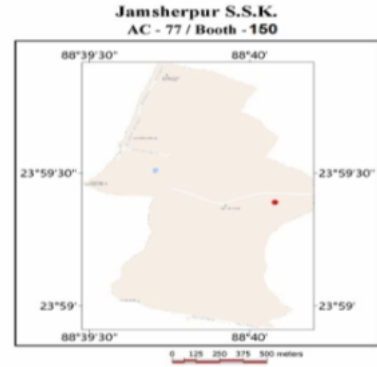

Google Map View