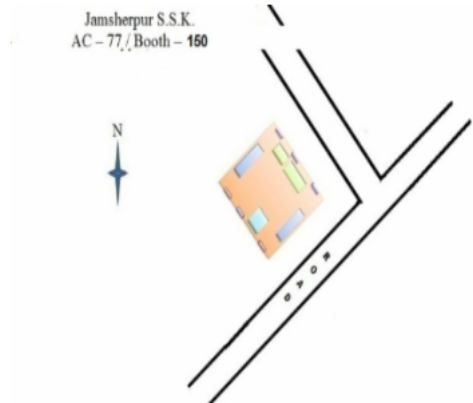

নির্বাচক নিবন্ধন আধিকারিকের স্বাক্ষর

Nazri Naksha

Google Map View

Polling Station Building Front View

Polling Station Front View

Cad View

Key MAP View

1 নাম : অসিত নাথ পিতার নাম: নগেন নাথ বাড়ির নং : n0141 বয়স : 76 লিঙ্গ : পুরুষ	WB/09/069/321337	ফটো উপলব্ধ	2 নাম : অনিতা নাথ স্বামীর নাম: অসিত নাথ বাড়ির নং : n0141 বয়স : 66 লিঙ্গ : মহিলা	WB/09/069/321077	ফটো উপলব্ধ	3 নাম : অমিত নাথ পিতার নাম: অসিত নাথ বাড়ির নং : n0141 বয়স : 35 লিঙ্গ : পুরুষ	SRA1306323	ফটো উপলব্ধ
4 নাম : রাকেশ অধিকারী মায়ের নাম: প্রতিমা অধিকারী বাড়ির নং : এন0045 বয়স : 25 লিঙ্গ : পুরুষ	SRA2213205	ফটো উপলব্ধ	5 নাম : প্রতিমা অধিকারী স্বামীর নাম: রঞ্জন অধিকারী বাড়ির নং : n0045 বয়স : 42 লিঙ্গ : মহিলা	MMP2129419	ফটো উপলব্ধ	6 নাম : বৈশাখী পৌল পিতার নাম: অনন্ত কুমার পাল বাড়ির নং : এন0175 বয়স : 22 লিঙ্গ : মহিলা	ZUY2664233	ফটো উপলব্ধ
7 নাম : ইন্দ্রজিৎ ঘোষ পিতার নাম: আনন্দ ঘোষ বাড়ির নং : n0115 বয়স : 34 লিঙ্গ : পুরুষ	SRA1612118	ফটো উপলব্ধ	8 নাম : চুমকি ঘোষ স্বামীর নাম: ইন্দ্রজিৎ ঘোষ বাড়ির নং : এন0115 বয়স : 26 লিঙ্গ : মহিলা	SRA2123420	ফটো উপলব্ধ	9 নাম : সমেন ঘোষ পিতার নাম: মদন ঘোষ বাড়ির নং : n0104 বয়স : 26 লিঙ্গ : পুরুষ	SRA2431757	ফটো উপলব্ধ
10 নাম : জয়ন্তী ঘোষ স্বামীর নাম: মদন ঘোষ বাড়ির নং : n0104 বয়স : 41 লিঙ্গ : মহিলা	SRA1836527	ফটো উপলব্ধ	11 নাম : মদন ঘোষ পিতার নাম: শচীন ঘোষ বাড়ির নং : n0104 বয়স : 49 লিঙ্গ : পুরুষ	SRA2235588	ফটো উপলব্ধ	12 নাম : চুমকী ঘোষ স্বামীর নাম: শ্যামাপ্রসাদ ঘোষ বাড়ির নং : n0292 বয়স : 31 লিঙ্গ : মহিলা	SRA1626910	ফটো উপলব্ধ
13 নাম : প্রশান্ত ঘোষ পিতার নাম: হরেন ঘোষ বাড়ির নং : n0096 বয়স : 44 লিঙ্গ : পুরুষ	MMP2128890	ফটো উপলব্ধ	14 নাম : সীমা ঘোষ স্বামীর নাম: প্রশান্ত ঘোষ বাড়ির নং : n0096 বয়স : 44 লিঙ্গ : মহিলা	MMP2376705	ফটো উপলব্ধ	15 নাম : স্বাধীনতা ঘোষ স্বামীর নাম: অধীর ঘোষ বাড়ির নং : n0097 বয়স : 61 লিঙ্গ : মহিলা	WB/09/069/321400	ফটো উপলব্ধ
16 নাম : পূর্ণ চন্দ্র ঘোষ পিতার নাম: অধীর ঘোষ বাড়ির নং : n0097 বয়স : 42 লিঙ্গ : পুরুষ	MMP2505881	ফটো উপলব্ধ	17 নাম : সঞ্জয় ঘোষ পিতার নাম: অধীর ঘোষ বাড়ির নং : n0097 বয়স : 38 লিঙ্গ : পুরুষ	SRA1306240	ফটো উপলব্ধ	18 নাম : শঙ্করী ঘোষ স্বামীর নাম: পূর্ণচন্দ্র ঘোষ বাড়ির নং : n0097 বয়স : 40 লিঙ্গ : মহিলা	SRA1489012	ফটো উপলব্ধ
19 নাম : শঙ্কর ঘোষ পিতার নাম: ভ্যাগলচন্দ্র ঘোষ বাড়ির নং : n0098 বয়স : 57 লিঙ্গ : পুরুষ	WB/09/069/321453	ফটো উপলব্ধ	20 নাম : সরস্বতী ঘোষ স্বামীর নাম: শঙ্কর ঘোষ বাড়ির নং : n0098 বয়স : 48 লিঙ্গ : মহিলা	MMP1452846	ফটো উপলব্ধ	21 নাম : সুকান্ত ঘোষ পিতার নাম: শঙ্কর ঘোষ বাড়ির নং : n0098 বয়স : 30 লিঙ্গ : পুরুষ	SRA1733344	ফটো উপলব্ধ
22 নাম : দীপঙ্কর ঘোষ পিতার নাম: শংকর ঘোষ বাড়ির নং : n0098 বয়স : 34 লিঙ্গ : পুরুষ	SRA1306257	ফটো উপলব্ধ	23 নাম : নারায়ন চন্দ্র ঘোষ পিতার নাম: তারাপদ ঘোষ বাড়ির নং : n0099 বয়স : 62 লিঙ্গ : পুরুষ	WB/09/069/321326	ফটো উপলব্ধ	24 নাম : সাবিত্রী ঘোষ স্বামীর নাম: নারায়ন ঘোষ বাড়ির নং : n0099 বয়স : 61 লিঙ্গ : মহিলা	WB/09/069/321174	ফটো উপলব্ধ
25 নাম : পিন্টু ঘোষ পিতার নাম: নারায়ন ঘোষ বাড়ির নং : n0099 বয়স : 44 লিঙ্গ : পুরুষ	MMP2128841	ফটো উপলব্ধ	26 নাম : সোহাগী ঘোষ স্বামীর নাম: পিন্টু ঘোষ বাড়ির নং : n0099 বয়স : 40 লিঙ্গ : মহিলা	MMP2638872	ফটো উপলব্ধ	27 নাম : শশাঙ্ক ঘোষ পিতার নাম: রাজ কুমার ঘোষ বাড়ির নং : n0108 বয়স : 38 লিঙ্গ : পুরুষ	MMP2505907	ফটো উপলব্ধ
28 নাম : বর্না ঘোষ স্বামীর নাম: শশাঙ্ক ঘোষ বাড়ির নং : n0108 বয়স : 38 লিঙ্গ : মহিলা	SRA1488675	ফটো উপলব্ধ	29 নাম : অজিত ঘোষ পিতার নাম: দুলাল ঘোষ বাড়ির নং : n0113 বয়স : 71 লিঙ্গ : পুরুষ	WB/09/069/321349	ফটো উপলব্ধ	30 নাম : মহারানী ঘোষ স্বামীর নাম: অজিত ঘোষ বাড়ির নং : n0113 বয়স : 61 লিঙ্গ : মহিলা	WB/09/069/321180	ফটো উপলব্ধ