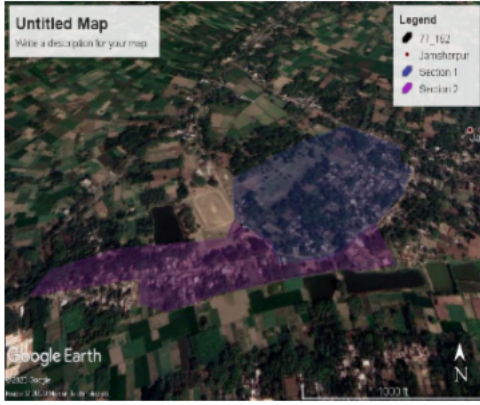

Nazri Naksha