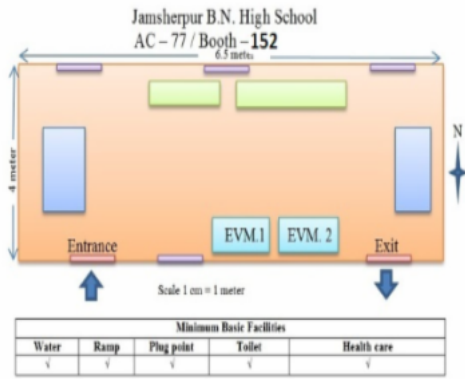

নির্বাচক নিবন্ধন আধিকারিকের স্বাক্ষর

Nazri Naksha

Google Map View

Polling Station Building Front View

Polling Station Front View

Cad View

Key MAP View

1 নাম : নুরজাহান বিবি স্বামীর নাম: সানারুল সর্দার বাড়ির নং : n0263 বয়স : 42 লিঙ্গ : মহিলা	SRA1837087 ফটো উপলব্ধ	2 নাম : মদিনা বিবি স্বামীর নাম: লালন সেখ বাড়ির নং : এন0210 বয়স : 29 লিঙ্গ : মহিলা	SRA1886639 ফটো উপলব্ধ	3 নাম : কমলা বিবি স্বামীর নাম: বিল্লাল মণ্ডল বাড়ির নং : n0310 বয়স : 31 লিঙ্গ : মহিলা	SRA1645308 ফটো উপলব্ধ
4 নাম : প্রমিলা আচার্য স্বামীর নাম: নীলমনি আচার্য বাড়ির নং : n0115 বয়স : 71 লিঙ্গ : মহিলা	MMP2377471 ফটো উপলব্ধ	5 নাম : অঞ্জলী আচার্য স্বামীর নাম: প্রসন্ন আচার্য বাড়ির নং : n0115 বয়স : 47 লিঙ্গ : মহিলা	MMP2506392 ফটো উপলব্ধ	6 নাম : মার্জিনাবিবি কারিগর স্বামীর নাম: তমেজউদ্দিন কারিগর বাড়ির নং : n0090 বয়স : 56 লিঙ্গ : মহিলা	WB/09/069/324512 ফটো উপলব্ধ
7 নাম : মনুয়ারা কারিগর স্বামীর নাম: লালচাঁদ কারিগর বাড়ির নং : n0091 বয়স : 39 লিঙ্গ : মহিলা	MMP2639334 ফটো উপলব্ধ	8 নাম : খলেনাবিবি কারিগর স্বামীর নাম: গরীব কারিগর বাড়ির নং : n0091 বয়স : 76 লিঙ্গ : মহিলা	WB/09/069/324774 ফটো উপলব্ধ	9 নাম : আইনাল হক কারিগর পিতার নাম: তমেজউদ্দিন কারিগর বাড়ির নং : n0090 বয়স : 37 লিঙ্গ : পুরুষ	MMP2639326 ফটো উপলব্ধ
10 নাম : মুনসুর হোসেন কারিগর পিতার নাম: লালচাঁদ কারিগর বাড়ির নং : এন0091 বয়স : 26 লিঙ্গ : পুরুষ	SRA2118321 ফটো উপলব্ধ	11 নাম : ইমাজুদ্দিন কারিগর পিতার নাম: গরীব কারিগর বাড়ির নং : n0091 বয়স : 48 লিঙ্গ : পুরুষ	SRA2237105 ফটো উপলব্ধ	12 নাম : লালচাঁদ কারিগর পিতার নাম: আমজার কারিগর বাড়ির নং : n0091 বয়স : 45 লিঙ্গ : পুরুষ	MMP2130771 ফটো উপলব্ধ
13 নাম : সাহানাজ পারভিন কারিগর স্বামীর নাম: মুনসুর হোসেন কারিগর বাড়ির নং : এন0091 বয়স : 23 লিঙ্গ : মহিলা	SRA2564524 ফটো উপলব্ধ	14 নাম : হাসিনা পারভিন স্বামীর নাম: আইনাল হক কারিগর বাড়ির নং : n0090 বয়স : 36 লিঙ্গ : মহিলা	WOB0112284 ফটো উপলব্ধ	15 নাম : মামনি খাতুন স্বামীর নাম: সুকেশ মণ্ডল বাড়ির নং : n0228 বয়স : 27 লিঙ্গ : মহিলা	SRA1998673 ফটো উপলব্ধ
16 নাম : সারজিনা বিবি স্বামীর নাম: কাদের সন্দার বাড়ির নং : এন0308 বয়স : 30 লিঙ্গ : মহিলা	NHW2081040 ফটো উপলব্ধ	17 নাম : সফিাতা খাতুন স্বামীর নাম: হাফিজুল মালিখা বাড়ির নং : n0028 বয়স : 26 লিঙ্গ : মহিলা	SRA2098994 ফটো উপলব্ধ	18 নাম : তিথি খাতুন স্বামীর নাম: বাপ্পা মণ্ডল বাড়ির নং : 0184 বয়স : 27 লিঙ্গ : মহিলা	SRA2099034 ফটো উপলব্ধ
19 নাম : শিখা খাতুন স্বামীর নাম: রবিউল মন্ডল বাড়ির নং : এন0235 বয়স : 23 লিঙ্গ : মহিলা	SRA2499556 ফটো উপলব্ধ	20 নাম : রুনা খাতুন স্বামীর নাম: রফিকুল বিশ্বাস বাড়ির নং : n0095 বয়স : 40 লিঙ্গ : মহিলা	SRA2099059 ফটো উপলব্ধ	21 নাম : রানা বিশ্বাস পিতার নাম: রফিকুল বিশ্বাস বাড়ির নং : এন0095 বয়স : 25 লিঙ্গ : পুরুষ	SRA2684637 ফটো উপলব্ধ
22 নাম : সুস্মিতা ঘোষ স্বামীর নাম: জ্যোতির্নয় ঘোষ বাড়ির নং : n0114 বয়স : 34 লিঙ্গ : মহিলা	SRA1489277 ফটো উপলব্ধ	23 নাম : বৈশাখী ঘোষ স্বামীর নাম: চিন্ময় ঘোষ বাড়ির নং : n0114 বয়স : 36 লিঙ্গ : মহিলা	FPL2736965 ফটো উপলব্ধ	24 নাম : সুখেন ঘোষ পিতার নাম: শিবনাথ ঘোষ বাড়ির নং : n0114 বয়স : 59 লিঙ্গ : পুরুষ	WB/09/069/324578 ফটো উপলব্ধ
25 নাম : চিন্ময় ঘোষ পিতার নাম: জিতেন্দ্রনাথ ঘোষ বাড়ির নং : n0114 বয়স : 38 লিঙ্গ : পুরুষ	MMP2378917 ফটো উপলব্ধ	26 নাম : জ্যোতির্ময় ঘোষ পিতার নাম: জিতেন্দ্রনাথ ঘোষ বাড়ির নং : n0114 বয়স : 41 লিঙ্গ : পুরুষ	MMP2582906 ফটো উপলব্ধ	27 নাম : আগমনি ঘোষ স্বামীর নাম: জিতেন্দ্রনাথ ঘোষ বাড়ির নং : n0114 বয়স : 59 লিঙ্গ : মহিলা	WB/09/069/324726 ফটো উপলব্ধ
28 নাম : জিতেন্দ্রনাথ ঘোষ পিতার নাম: শিবনাথ ঘোষ বাড়ির নং : n0114 বয়স : 69 লিঙ্গ : পুরুষ	WB/09/069/324272 ফটো উপলব্ধ	29 নাম : সোনালী চক্রবর্তী স্বামীর নাম: সদানন্দ চক্রবর্তী বাড়ির নং : n0112 বয়স : 45 লিঙ্গ : মহিলা	WB/09/069/1452259 ফটো উপলব্ধ	30 নাম : সদানন্দ চক্রবর্তী পিতার নাম: সুধীর চক্রবর্তী বাড়ির নং : n0112 বয়স : 57 লিঙ্গ : পুরুষ	WB/09/069/325046 ফটো উপলব্ধ