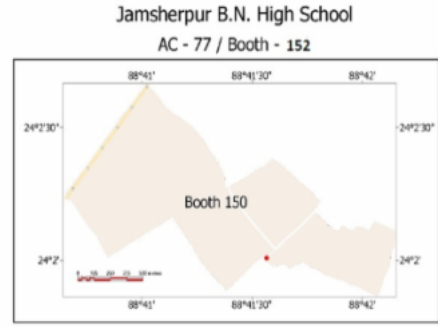

Google Map View