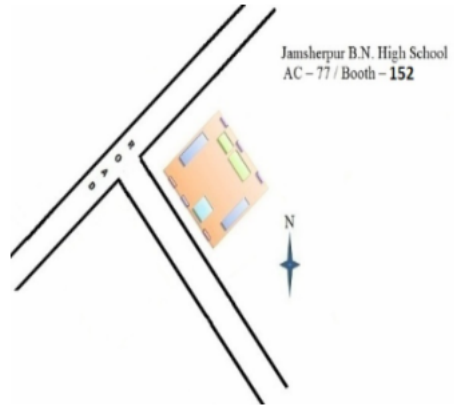

নির্বাচক নিবন্ধন আধিকারিকের স্বাক্ষর

Nazri Naksha

Google Map View

Polling Station Building Front View

Polling Station Front View

Cad View

Key MAP View

1 নাম : নুরজাহান বিবি স্বামীর নাম: সানারুল সর্দার বাড়ির নং : n0263 বয়স : 42 লিঙ্গ : মহিলা	SRA1837087 ফটো উপলব্ধ	2 নাম : মদিনা বিবি স্বামীর নাম: লালন সেখ বাড়ির নং : এন0210 বয়স : 29 লিঙ্গ : মহিলা	SRA1886639 ফটো উপলব্ধ	3 নাম : কমলা বিবি স্বামীর নাম: বিল্লাল মণ্ডল বাড়ির নং : n0310 বয়স : 31 লিঙ্গ : মহিলা	SRA1645308 ফটো উপলব্ধ
4 নাম : প্রমিলা আচার্য স্বামীর নাম: নীলমনি আচার্য বাড়ির নং : n0115 বয়স : 71 লিঙ্গ : মহিলা	MMP2377471 ফটো উপলব্ধ	5 নাম : অঞ্জলী আচার্য স্বামীর নাম: প্রসন্ন আচার্য বাড়ির নং : n0115 বয়স : 47 লিঙ্গ : মহিলা	MMP2506392 ফটো উপলব্ধ	6 নাম : মার্জিনাবিবি কারিগর স্বামীর নাম: তমেজউদ্দিন কারিগর বাড়ির নং : n0090 বয়স : 56 লিঙ্গ : মহিলা	WB/09/069/324512 ফটো উপলব্ধ
7 নাম : মনুয়ারা কারিগর স্বামীর নাম: লালচাঁদ কারিগর বাড়ির নং : n0091 বয়স : 39 লিঙ্গ : মহিলা	MMP2639334 ফটো উপলব্ধ	8 নাম : খলেনাবিবি কারিগর স্বামীর নাম: গরীব কারিগর বাড়ির নং : n0091 বয়স : 76 লিঙ্গ : মহিলা	WB/09/069/324774 ফটো উপলব্ধ	9 নাম : আইনাল হক কারিগর পিতার নাম: তমেজউদ্দিন কারিগর বাড়ির নং : n0090 বয়স : 37 লিঙ্গ : পুরুষ	MMP2639326 ফটো উপলব্ধ
10 নাম : মুনসুর হোসেন কারিগর পিতার নাম: লালচাঁদ কারিগর বাড়ির নং : এন0091 বয়স : 26 লিঙ্গ : পুরুষ	SRA2118321 ফটো উপলব্ধ	11 নাম : ইমাজুদ্দিন কারিগর পিতার নাম: গরীব কারিগর বাড়ির নং : n0091 বয়স : 48 লিঙ্গ : পুরুষ	SRA2237105 ফটো উপলব্ধ	12 নাম : লালচাঁদ কারিগর পিতার নাম: আমজার কারিগর বাড়ির নং : n0091 বয়স : 45 লিঙ্গ : পুরুষ	MMP2130771 ফটো উপলব্ধ
13 নাম : সাহানাজ পারভিন কারিগর স্বামীর নাম: মুনসুর হোসেন কারিগর বাড়ির নং : এন0091 বয়স : 23 লিঙ্গ : মহিলা	SRA2564524 ফটো উপলব্ধ	14 নাম : হাসিনা পারভিন স্বামীর নাম: আইনাল হক কারিগর বাড়ির নং : n0090 বয়স : 36 লিঙ্গ : মহিলা	WOB0112284 ফটো উপলব্ধ	15 নাম : মামনি খাতুন স্বামীর নাম: সুকেশ মণ্ডল বাড়ির নং : n0228 বয়স : 27 লিঙ্গ : মহিলা	SRA1998673 ফটো উপলব্ধ
16 নাম : সারজিনা বিবি স্বামীর নাম: কাদের সন্দার বাড়ির নং : এন0308 বয়স : 30 লিঙ্গ : মহিলা	NHW2081040 ফটো উপলব্ধ	17 নাম : সফিাতা খাতুন স্বামীর নাম: হাফিজুল মালিখা বাড়ির নং : n0028 বয়স : 26 লিঙ্গ : মহিলা	SRA2098994 ফটো উপলব্ধ	18 নাম : তিথি খাতুন স্বামীর নাম: বাপ্পা মণ্ডল বাড়ির নং : 0184 বয়স : 27 লিঙ্গ : মহিলা	SRA2099034 ফটো উপলব্ধ
19 নাম : শিখা খাতুন স্বামীর নাম: রবিউল মন্ডল বাড়ির নং : এন0235 বয়স : 23 লিঙ্গ : মহিলা	SRA2499556 ফটো উপলব্ধ	20 নাম : রুনা খাতুন স্বামীর নাম: রফিকুল বিশ্বাস বাড়ির নং : n0095 বয়স : 40 লিঙ্গ : মহিলা	SRA2099059 ফটো উপলব্ধ	21 নাম : রানা বিশ্বাস পিতার নাম: রফিকুল বিশ্বাস বাড়ির নং : এন0095 বয়স : 25 লিঙ্গ : পুরুষ	SRA2684637 ফটো উপলব্ধ
22 নাম : সুস্মিতা ঘোষ স্বামীর নাম: জ্যোতির্নয় ঘোষ বাড়ির নং : n0114 বয়স : 34 লিঙ্গ : মহিলা	SRA1489277 ফটো উপলব্ধ	23 নাম : বৈশাখী ঘোষ স্বামীর নাম: চিন্ময় ঘোষ বাড়ির নং : n0114 বয়স : 36 লিঙ্গ : মহিলা	FPL2736965 ফটো উপলব্ধ	24 নাম : সুখেন ঘোষ পিতার নাম: শিবনাথ ঘোষ বাড়ির নং : n0114 বয়স : 59 লিঙ্গ : পুরুষ	WB/09/069/324578 ফটো উপলব্ধ
25 নাম : চিন্ময় ঘোষ পিতার নাম: জিতেন্দ্রনাথ ঘোষ বাড়ির নং : n0114 বয়স : 38 লিঙ্গ : পুরুষ	MMP2378917 ফটো উপলব্ধ	26 নাম : জ্যোতির্ময় ঘোষ পিতার নাম: জিতেন্দ্রনাথ ঘোষ বাড়ির নং : n0114 বয়স : 41 লিঙ্গ : পুরুষ	MMP2582906 ফটো উপলব্ধ	27 নাম : আগমনি ঘোষ স্বামীর নাম: জিতেন্দ্রনাথ ঘোষ বাড়ির নং : n0114 বয়স : 59 লিঙ্গ : মহিলা	WB/09/069/324726 ফটো উপলব্ধ
28 নাম : জিতেন্দ্রনাথ ঘোষ পিতার নাম: শিবনাথ ঘোষ বাড়ির নং : n0114 বয়স : 69 লিঙ্গ : পুরুষ	WB/09/069/324272 ফটো উপলব্ধ	29 নাম : সোনালী চক্রবর্তী স্বামীর নাম: সদানন্দ চক্রবর্তী বাড়ির নং : n0112 বয়স : 45 লিঙ্গ : মহিলা	WB/09/069/1452259 ফটো উপলব্ধ	30 নাম : সদানন্দ চক্রবর্তী পিতার নাম: সুধীর চক্রবর্তী বাড়ির নং : n0112 বয়স : 57 লিঙ্গ : পুরুষ	WB/09/069/325046 ফটো উপলব্ধ