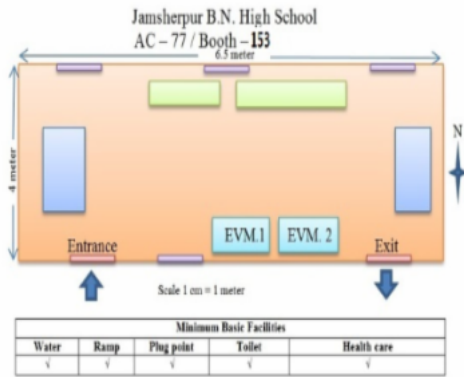

নির্বাচক নিবন্ধন আধিকারিকের স্বাক্ষর

Nazri Naksha

Google Map View

Polling Station Building Front View

Polling Station Front View

Cad View

Key MAP View

বিধানসভা নির্বাচনক্ষেত্রের নং, নাম : 77-করিমপুর
ভাগ নং, নাম : 1-যমশেরপুর পূর্বপাড়া,