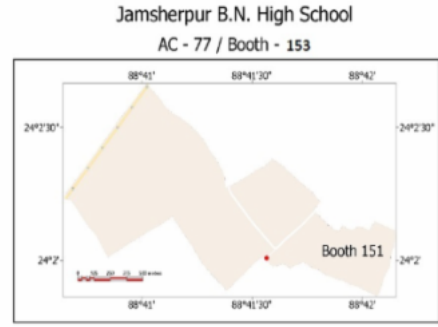

Google Map View