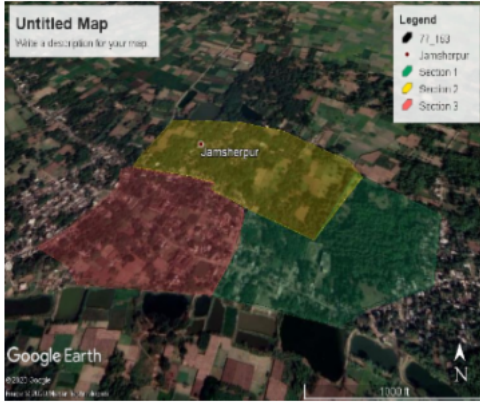

Nazri Naksha