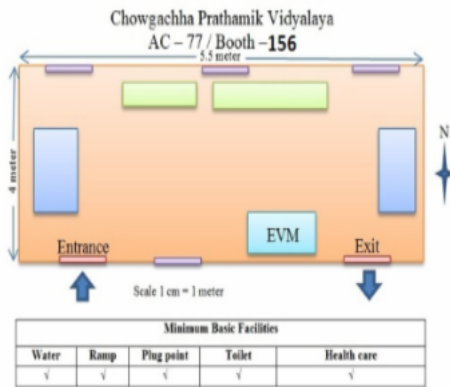

নির্বাচক নিবন্ধন আধিকারিকের স্বাক্ষর

Nazri Naksha

Google Map View

Polling Station Building Front View

Polling Station Front View

Cad View

Key MAP View

বিধানসভা নির্বাচনক্ষেত্রের নং, নাম : 77-করিমপুর
ভাগ নং, নাম : 1-চৌগাছা,