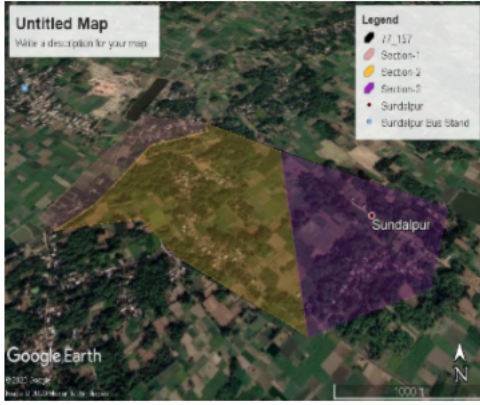

Nazri Naksha