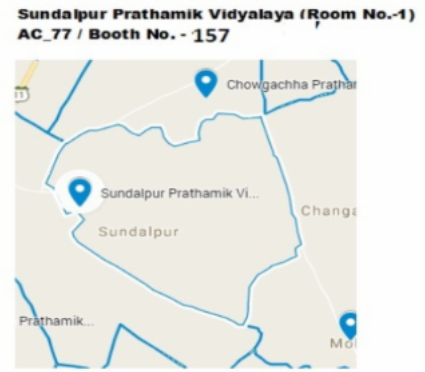

নির্বাচক নিবন্ধন আধিকারিকের স্বাক্ষর

Nazri Naksha

Google Map View

Polling Station Building Front View

Polling Station Front View

Cad View

Key MAP View

বিধানসভা নির্বাচনক্ষেত্রের নং, নাম : 77-করিমপুর
ভাগ নং, নাম : 1-মণ্ডলপাড়া,