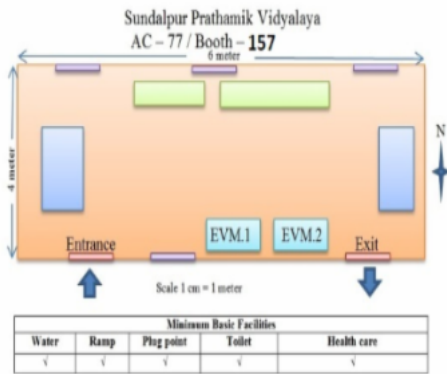

নির্বাচক নিবন্ধন আধিকারিকের স্বাক্ষর

Nazri Naksha

Google Map View

Polling Station Building Front View

Polling Station Front View

Cad View

Key MAP View

বিধানসভা নির্বাচনক্ষেত্রের নং, নাম : 77-করিমপুর
ভাগ নং, নাম : 1-মণ্ডলপাড়া,