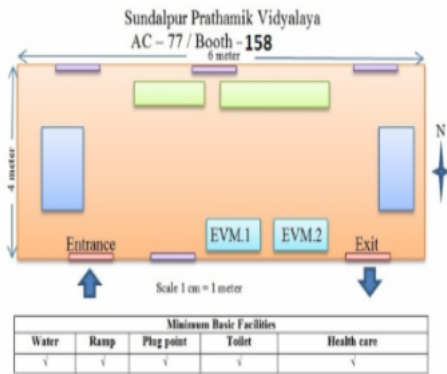

নির্বাচক নিবন্ধন আধিকারিকের স্বাক্ষর

Nazri Naksha

Google Map View

Polling Station Building Front View

Polling Station Front View

Cad View

Key MAP View

বিধানসভা নির্বাচনক্ষেত্রের নং, নাম : 77-করিমপুর
ভাগ নং, নাম : 1-কলোনী পাড়া,