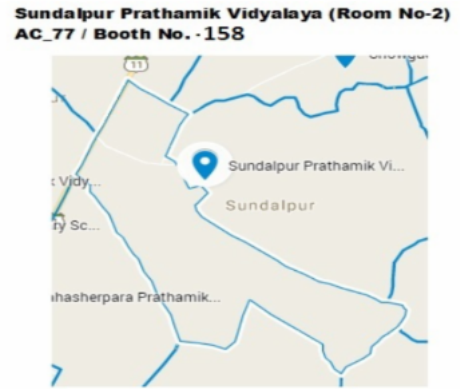

নির্বাচক নিবন্ধন আধিকারিকের স্বাক্ষর

Nazri Naksha

Google Map View

Polling Station Building Front View

Polling Station Front View

Cad View

Key MAP View

বিধানসভা নির্বাচনক্ষেত্রের নং, নাম : 77-করিমপুর
ভাগ নং, নাম : 1-কলোনী পাড়া,