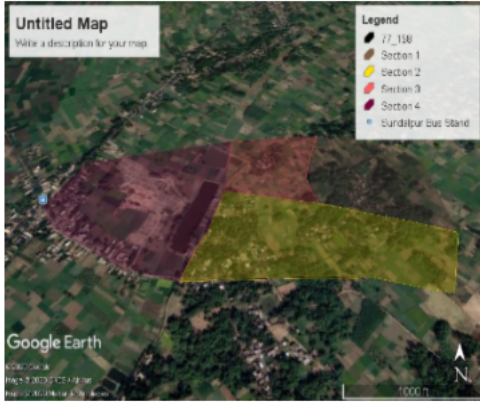

নির্বাচক নিবন্ধন আধিকারিকের স্বাক্ষর

Nazri Naksha

Google Map View

Polling Station Building Front View

Polling Station Front View

Cad View

Key MAP View

বিধানসভা নির্বাচনক্ষেত্রের নং, নাম : 77-করিমপুর
ভাগ নং, নাম : 1-কলোনী পাড়া,