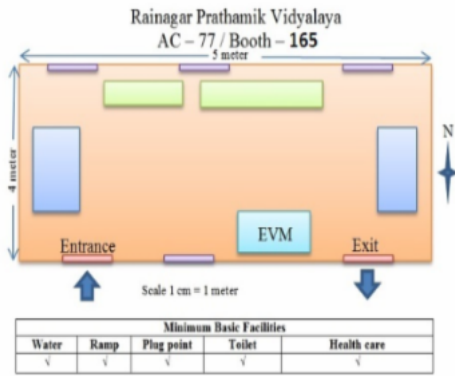

নির্বাচক নিবন্ধন আধিকারিকের স্বাক্ষর

Nazri Naksha

Google Map View

Polling Station Building Front View

Polling Station Front View

Cad View

Key MAP View

বিধানসভা নির্বাচনক্ষেত্রের নং, নাম : 77-করিমপুর  
ভাগ নং, নাম : 1-রাইনগর উত্তরপাড়া,