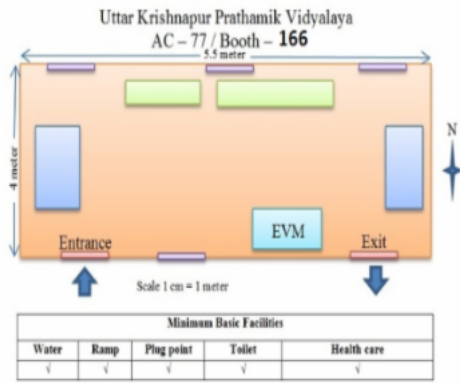

নির্বাচক নিবন্ধন আধিকারিকের স্বাক্ষর

Nazri Naksha

Google Map View

Polling Station Building Front View

Polling Station Front View

Cad View

Key MAP View

বিধানসভা নির্বাচনক্ষেত্রের নং, নাম : 77-করিমপুর
ভাগ নং, নাম : 1-উত্তর কৃষ্ণপুরপাড়া,