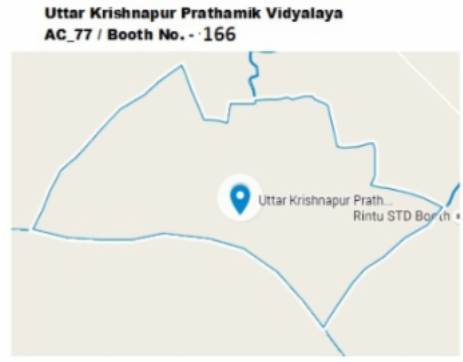

Google Map View