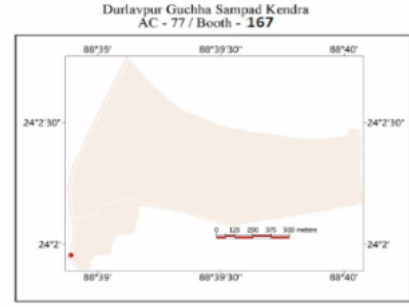

Google Map View