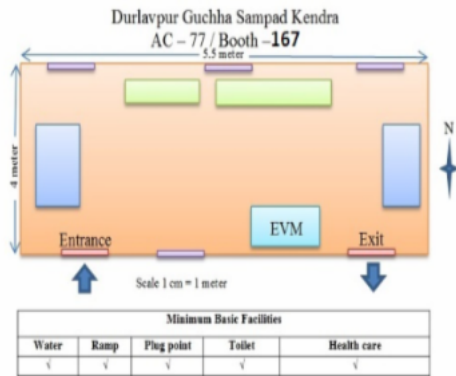

নির্বাচক নিবন্ধন আধিকারিকের স্বাক্ষর

Nazri Naksha

Google Map View

Polling Station Building Front View

Polling Station Front View

Cad View

Key MAP View

বিধানসভা নির্বাচনক্ষেত্রের নং, নাম : 77-করিমপুর  
ভাগ নং, নাম : 1-দুর্লভপুর দক্ষিণপাড়া,