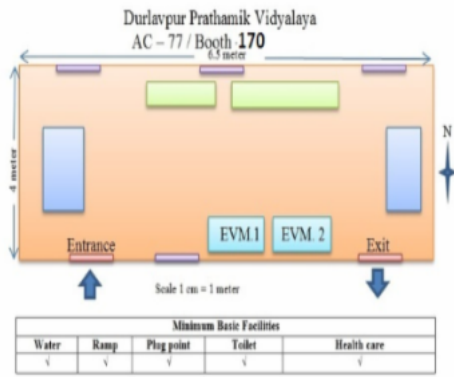

নির্বাচক নিবন্ধন আধিকারিকের স্বাক্ষর

Nazri Naksha

Google Map View

Polling Station Building Front View

Polling Station Front View

Cad View

Key MAP View

1	WB/09/069/243180	নাম : বৈশাখী কর্মকার স্বামীর নাম: শ্রীদাম কর্মকার বাড়ির নং : n0124 বয়স : 48 লিঙ্গ : মহিলা	ফটো উপলব্ধ	2	WB/09/069/354226	নাম : বাসুদেব কর্মকার পিতার নাম: বলরাম কর্মকার বাড়ির নং : n0042 বয়স : 57 লিঙ্গ : পুরুষ	ফটো উপলব্ধ	3	SRA1619634	নাম : সন্ধ্যা নন্দী(কর্মকার) স্বামীর নাম: বিপুল কর্মকার বাড়ির নং : n0043 বয়স : 32 লিঙ্গ : মহিলা	ফটো উপলব্ধ
4	MMP2511640	নাম : বিপুল কর্মকার পিতার নাম: গোপাল কর্মকার বাড়ির নং : n0043 বয়স : 41 লিঙ্গ : পুরুষ	ফটো উপলব্ধ	5	MMP2511665	নাম : মনিকা কর্মকার স্বামীর নাম: গোপাল কর্মকার বাড়ির নং : n0043 বয়স : 39 লিঙ্গ : মহিলা	ফটো উপলব্ধ	6	MMP1455807	নাম : গোকুল কর্মকার পিতার নাম: গোপাল কর্মকার বাড়ির নং : n0043 বয়স : 47 লিঙ্গ : পুরুষ	ফটো উপলব্ধ
7	MMP2511657	নাম : মমতা কর্মকার স্বামীর নাম: গনেশ কর্মকার বাড়ির নং : n0043 বয়স : 38 লিঙ্গ : মহিলা	ফটো উপলব্ধ	8	WB/09/069/354641	নাম : গনেশ কর্মকার পিতার নাম: গোপাল কর্মকার বাড়ির নং : n0043 বয়স : 50 লিঙ্গ : পুরুষ	ফটো উপলব্ধ	9	SRA2436764	নাম : তুহিন কর্মকার পিতার নাম: বাসুদেব কর্মকার বাড়ির নং : n0042 বয়স : 24 লিঙ্গ : পুরুষ	ফটো উপলব্ধ
10	MMP1455211	নাম : চায়না কর্মকার স্বামীর নাম: বাসুদেব কর্মকার বাড়ির নং : n0042 বয়স : 49 লিঙ্গ : মহিলা	ফটো উপলব্ধ	11	MMP1454560	নাম : সরোজ মণ্ডল পিতার নাম: মনোজ মণ্ডল বাড়ির নং : n0057 বয়স : 52 লিঙ্গ : পুরুষ	ফটো উপলব্ধ	12	SRA1316223	নাম : সন্দীপ কর্মকার পিতার নাম: সনাতন কর্মকার বাড়ির নং : n0042 বয়স : 35 লিঙ্গ : পুরুষ	ফটো উপলব্ধ
13	SRA2771160	নাম : শঙ্করী কর্মকার স্বামীর নাম: সনাতন কর্মকার বাড়ির নং : n0042 বয়স : 55 লিঙ্গ : মহিলা	ফটো উপলব্ধ	14	WB/09/069/354773	নাম : সনাতন কর্মকার পিতার নাম: বলরাম কর্মকার বাড়ির নং : n0042 বয়স : 68 লিঙ্গ : পুরুষ	ফটো উপলব্ধ	15	SRA2581080	নাম : গৌরাজ কর্মকার পিতার নাম: গনেশ কর্মকার বাড়ির নং : দুর্লভপুর বয়স : 22 লিঙ্গ : পুরুষ	ফটো উপলব্ধ
16	WB/09/069/354163	নাম : সুধারাগী কর্মকার স্বামীর নাম: বলরাম কর্মকার বাড়ির নং : n0042 বয়স : 83 লিঙ্গ : মহিলা	ফটো উপলব্ধ	17	SRA2490332	নাম : পূজা ঘোষ পিতার নাম: বিশ্বজিৎ ঘোষ বাড়ির নং : এন0018 বয়স : 24 লিঙ্গ : মহিলা	ফটো উপলব্ধ	18	SRA1316082	নাম : সমিত ঘোষ পিতার নাম: মৃত্যুঞ্জয় ঘোষ বাড়ির নং : n0007 বয়স : 34 লিঙ্গ : পুরুষ	ফটো উপলব্ধ
19	SRA2609519	নাম : মনোতোষ ঘোষ পিতার নাম: মানিক ঘোষ বাড়ির নং : এন0011 বয়স : 22 লিঙ্গ : পুরুষ	ফটো উপলব্ধ	20	SRA2609642	নাম : মানিক ঘোষ পিতার নাম: অজিত ঘোষ বাড়ির নং : n0011 বয়স : 52 লিঙ্গ : পুরুষ	ফটো উপলব্ধ	21	SRA2495067	নাম : মিলি বিশ্বাস ঘোষ স্বামীর নাম: ইন্দ্রজিৎ ঘোষ বাড়ির নং : এন0017 বয়স : 23 লিঙ্গ : মহিলা	ফটো উপলব্ধ
22	SRA2661338	নাম : টোবাই ঘোষ পিতার নাম: বিশ্বজিৎ ঘোষ বাড়ির নং : এন0018 বয়স : 21 লিঙ্গ : পুরুষ	ফটো উপলব্ধ	23	MMP2511798	নাম : বিশ্বজিৎ ঘোষ পিতার নাম: নিতাই চন্দ্র ঘোষ বাড়ির নং : n0018 বয়স : 48 লিঙ্গ : পুরুষ	ফটো উপলব্ধ	24	SRA2131100	নাম : বন্দনা ঘোষ স্বামীর নাম: প্রসেনজিৎ ঘোষ বাড়ির নং : এন0019 বয়স : 27 লিঙ্গ : মহিলা	ফটো উপলব্ধ
25	SRA1940303	নাম : নবনীতা ঘোষ পিতার নাম: অমিয় ঘোষ বাড়ির নং : n0018 বয়স : 29 লিঙ্গ : মহিলা	ফটো উপলব্ধ	26	WB/09/069/354874	নাম : সুনিলা ঘোষ পিতার নাম: নিমাই ঘোষ বাড়ির নং : n0013 বয়স : 62 লিঙ্গ : পুরুষ	ফটো উপলব্ধ	27	SRA1316116	নাম : বর্নালী ঘোষ স্বামীর নাম: পরিমল ঘোষ বাড়ির নং : n0012 বয়স : 38 লিঙ্গ : মহিলা	ফটো উপলব্ধ
28	SRA0736868	নাম : পরিমল ঘোষ পিতার নাম: নেপাল ঘোষ বাড়ির নং : n0012 বয়স : 36 লিঙ্গ : পুরুষ	ফটো উপলব্ধ	29	WB/09/069/354781	নাম : নেপাল ঘোষ পিতার নাম: নিমাই ঘোষ বাড়ির নং : n0012 বয়স : 64 লিঙ্গ : পুরুষ	ফটো উপলব্ধ	30	SRA0736629	নাম : সুমনা ঘোষ স্বামীর নাম: মানিক ঘোষ বাড়ির নং : n0011 বয়স : 37 লিঙ্গ : মহিলা	ফটো উপলব্ধ