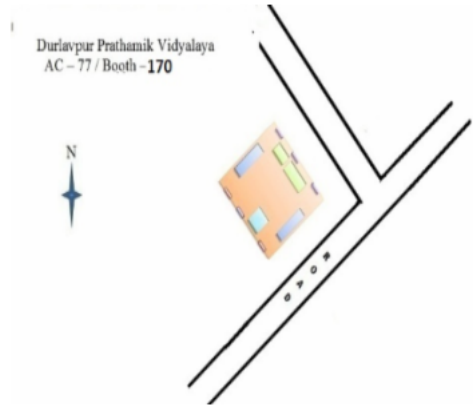

নির্বাচক নিবন্ধন আধিকারিকের স্বাক্ষর

Nazri Naksha

Google Map View

Polling Station Building Front View

Polling Station Front View

Cad View

Key MAP View

1	WB/09/069/243180	নাম : বৈশাখী কর্মকার স্বামীর নাম: শ্রীদাম কর্মকার বাড়ির নং : n0124 বয়স : 48 লিঙ্গ : মহিলা	ফটো উপলব্ধ	2	WB/09/069/354226	নাম : বাসুদেব কর্মকার পিতার নাম: বলরাম কর্মকার বাড়ির নং : n0042 বয়স : 57 লিঙ্গ : পুরুষ	ফটো উপলব্ধ	3	SRA1619634	নাম : সন্ধ্যা নন্দী(কর্মকার) স্বামীর নাম: বিপুল কর্মকার বাড়ির নং : n0043 বয়স : 32 লিঙ্গ : মহিলা	ফটো উপলব্ধ
4	MMP2511640	নাম : বিপুল কর্মকার পিতার নাম: গোপাল কর্মকার বাড়ির নং : n0043 বয়স : 41 লিঙ্গ : পুরুষ	ফটো উপলব্ধ	5	MMP2511665	নাম : মনিকা কর্মকার স্বামীর নাম: গোপাল কর্মকার বাড়ির নং : n0043 বয়স : 39 লিঙ্গ : মহিলা	ফটো উপলব্ধ	6	MMP1455807	নাম : গোকুল কর্মকার পিতার নাম: গোপাল কর্মকার বাড়ির নং : n0043 বয়স : 47 লিঙ্গ : পুরুষ	ফটো উপলব্ধ
7	MMP2511657	নাম : মমতা কর্মকার স্বামীর নাম: গনেশ কর্মকার বাড়ির নং : n0043 বয়স : 38 লিঙ্গ : মহিলা	ফটো উপলব্ধ	8	WB/09/069/354641	নাম : গনেশ কর্মকার পিতার নাম: গোপাল কর্মকার বাড়ির নং : n0043 বয়স : 50 লিঙ্গ : পুরুষ	ফটো উপলব্ধ	9	SRA2436764	নাম : তুহিন কর্মকার পিতার নাম: বাসুদেব কর্মকার বাড়ির নং : n0042 বয়স : 24 লিঙ্গ : পুরুষ	ফটো উপলব্ধ
10	MMP1455211	নাম : চায়না কর্মকার স্বামীর নাম: বাসুদেব কর্মকার বাড়ির নং : n0042 বয়স : 49 লিঙ্গ : মহিলা	ফটো উপলব্ধ	11	MMP1454560	নাম : সরোজ মণ্ডল পিতার নাম: মনোজ মণ্ডল বাড়ির নং : n0057 বয়স : 52 লিঙ্গ : পুরুষ	ফটো উপলব্ধ	12	SRA1316223	নাম : সন্দীপ কর্মকার পিতার নাম: সনাতন কর্মকার বাড়ির নং : n0042 বয়স : 35 লিঙ্গ : পুরুষ	ফটো উপলব্ধ
13	SRA2771160	নাম : শঙ্করী কর্মকার স্বামীর নাম: সনাতন কর্মকার বাড়ির নং : n0042 বয়স : 55 লিঙ্গ : মহিলা	ফটো উপলব্ধ	14	WB/09/069/354773	নাম : সনাতন কর্মকার পিতার নাম: বলরাম কর্মকার বাড়ির নং : n0042 বয়স : 68 লিঙ্গ : পুরুষ	ফটো উপলব্ধ	15	SRA2581080	নাম : গৌরাজ কর্মকার পিতার নাম: গনেশ কর্মকার বাড়ির নং : দুর্লভপুর বয়স : 22 লিঙ্গ : পুরুষ	ফটো উপলব্ধ
16	WB/09/069/354163	নাম : সুধারাগী কর্মকার স্বামীর নাম: বলরাম কর্মকার বাড়ির নং : n0042 বয়স : 83 লিঙ্গ : মহিলা	ফটো উপলব্ধ	17	SRA2490332	নাম : পূজা ঘোষ পিতার নাম: বিশ্বজিৎ ঘোষ বাড়ির নং : এন0018 বয়স : 24 লিঙ্গ : মহিলা	ফটো উপলব্ধ	18	SRA1316082	নাম : সমিত ঘোষ পিতার নাম: মৃত্যুঞ্জয় ঘোষ বাড়ির নং : n0007 বয়স : 34 লিঙ্গ : পুরুষ	ফটো উপলব্ধ
19	SRA2609519	নাম : মনোতোষ ঘোষ পিতার নাম: মানিক ঘোষ বাড়ির নং : এন0011 বয়স : 22 লিঙ্গ : পুরুষ	ফটো উপলব্ধ	20	SRA2609642	নাম : মানিক ঘোষ পিতার নাম: অজিত ঘোষ বাড়ির নং : n0011 বয়স : 52 লিঙ্গ : পুরুষ	ফটো উপলব্ধ	21	SRA2495067	নাম : মিলি বিশ্বাস ঘোষ স্বামীর নাম: ইন্দ্রজিৎ ঘোষ বাড়ির নং : এন0017 বয়স : 23 লিঙ্গ : মহিলা	ফটো উপলব্ধ
22	SRA2661338	নাম : টোবাই ঘোষ পিতার নাম: বিশ্বজিৎ ঘোষ বাড়ির নং : এন0018 বয়স : 21 লিঙ্গ : পুরুষ	ফটো উপলব্ধ	23	MMP2511798	নাম : বিশ্বজিৎ ঘোষ পিতার নাম: নিতাই চন্দ্র ঘোষ বাড়ির নং : n0018 বয়স : 48 লিঙ্গ : পুরুষ	ফটো উপলব্ধ	24	SRA2131100	নাম : বন্দনা ঘোষ স্বামীর নাম: প্রসেনজিৎ ঘোষ বাড়ির নং : এন0019 বয়স : 27 লিঙ্গ : মহিলা	ফটো উপলব্ধ
25	SRA1940303	নাম : নবনীতা ঘোষ পিতার নাম: অমিয় ঘোষ বাড়ির নং : n0018 বয়স : 29 লিঙ্গ : মহিলা	ফটো উপলব্ধ	26	WB/09/069/354874	নাম : সুনিলা ঘোষ পিতার নাম: নিমাই ঘোষ বাড়ির নং : n0013 বয়স : 62 লিঙ্গ : পুরুষ	ফটো উপলব্ধ	27	SRA1316116	নাম : বর্নালী ঘোষ স্বামীর নাম: পরিমল ঘোষ বাড়ির নং : n0012 বয়স : 38 লিঙ্গ : মহিলা	ফটো উপলব্ধ
28	SRA0736868	নাম : পরিমল ঘোষ পিতার নাম: নেপাল ঘোষ বাড়ির নং : n0012 বয়স : 36 লিঙ্গ : পুরুষ	ফটো উপলব্ধ	29	WB/09/069/354781	নাম : নেপাল ঘোষ পিতার নাম: নিমাই ঘোষ বাড়ির নং : n0012 বয়স : 64 লিঙ্গ : পুরুষ	ফটো উপলব্ধ	30	SRA0736629	নাম : সুমনা ঘোষ স্বামীর নাম: মানিক ঘোষ বাড়ির নং : n0011 বয়স : 37 লিঙ্গ : মহিলা	ফটো উপলব্ধ