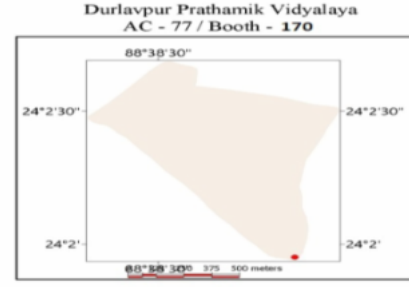

Google Map View