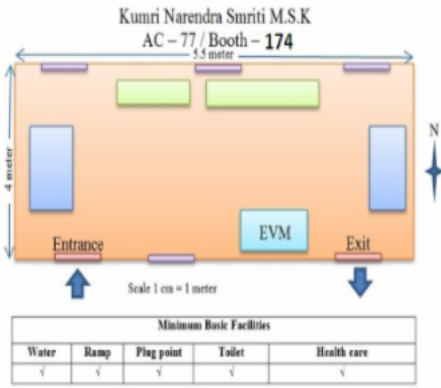

নির্বাচক নিবন্ধন আধিকারিকের স্বাক্ষর

Nazri Naksha

Google Map View

Polling Station Building Front View

Polling Station Front View

Cad View

Key MAP View

বিধানসভা নির্বাচনক্ষেত্রের নং, নাম : 77-করিমপুর
ভাগ নং, নাম : 1-কুমারী মাঠপাড়া-ডিটাপাড়া-পঞ্চমমাইলপাড়া