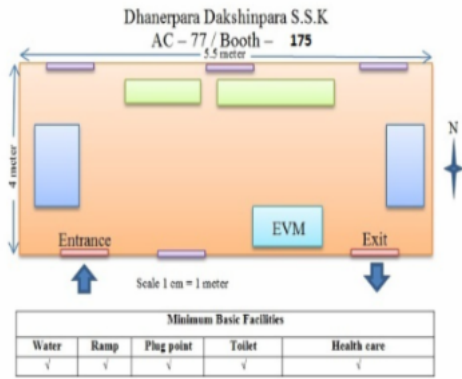

নির্বাচক নিবন্ধন আধিকারিকের স্বাক্ষর

Nazri Naksha

Google Map View

Polling Station Building Front View

Polling Station Front View

Cad View

Key MAP View

বিধানসভা নির্বাচনক্ষেত্রের নং, নাম : 77-করিমপুর  
ভাগ নং, নাম : 1-ধনেরপাড়া মধ্যপাড়া,