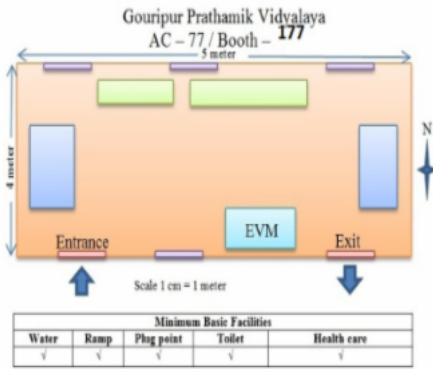

নির্বাচক নিবন্ধন আধিকারিকের স্বাক্ষর

Nazri Naksha

Google Map View

Polling Station Building Front View

Polling Station Front View

Cad View

Key MAP View

বিধানসভা নির্বাচনক্ষেত্রের নং, নাম : 77-করিমপুর
ভাগ নং, নাম : 1-ধনেরপাড়া জালালেরপাড়া,