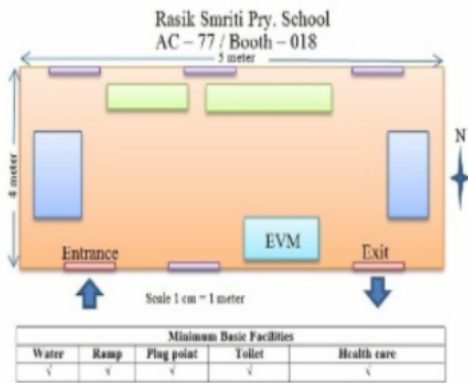

নির্বাচক নিবন্ধন আধিকারিকের স্বাক্ষর

Nazri Naksha

Google Map View

Polling Station Building Front View

Polling Station Front View

Cad View

Key MAP View

1 নাম : উলফাজান বিবি স্বামীর নাম: গাফফার সেখ বাড়ির নং : n0068 বয়স : 47 লিঙ্গ : মহিলা	SRA0067884 ফটো উপলব্ধ	2 নাম : সাকিলা বানু স্বামীর নাম: আহমদ সেখ বাড়ির নং : n0103 বয়স : 33 লিঙ্গ : মহিলা	SRA1888353 ফটো উপলব্ধ	3 নাম : সাবানা খাতুন স্বামীর নাম: সোহরাব সেখ বাড়ির নং : n0013 বয়স : 31 লিঙ্গ : মহিলা	XYZ1687292 ফটো উপলব্ধ
4 নাম : নাসরিন বিবি স্বামীর নাম: হারুন আল রসিদ মিঞা বাড়ির নং : n0101 বয়স : 48 লিঙ্গ : মহিলা	SRA2333235 ফটো উপলব্ধ	5 নাম : আলোমারা বেগম কাজী স্বামীর নাম: ফজলুর রহমান কাজী বাড়ির নং : n0003 বয়স : 58 লিঙ্গ : মহিলা	MMP2013837 ফটো উপলব্ধ	6 নাম : ফজলুর রহমান কাজী পিতার নাম: নুরমহম্মদ কাজী বাড়ির নং : n0003 বয়স : 66 লিঙ্গ : পুরুষ	MMP2013829 ফটো উপলব্ধ
7 নাম : মইনুল হোসেন খাঁন পিতার নাম: আনোর হোসেন খাঁন বাড়ির নং : এন0044 বয়স : 25 লিঙ্গ : পুরুষ	SRA2144152 ফটো উপলব্ধ	8 নাম : মইনুল হোসেন খাঁ পিতার নাম: আনোয়ার হোসেন খাঁ বাড়ির নং : n0044 বয়স : 28 লিঙ্গ : পুরুষ	SRA1888221 ফটো উপলব্ধ	9 নাম : মইন হোসেন খাঁন পিতার নাম: আনোয়ার হোসেন খাঁন বাড়ির নং : n0044 বয়স : 27 লিঙ্গ : পুরুষ	SRA2031235 ফটো উপলব্ধ
10 নাম : সেলিনা বিবি সেখ স্বামীর নাম: হাবিবুর রহমান সেখ বাড়ির নং : n0039 বয়স : 37 লিঙ্গ : মহিলা	SRA1236702 ফটো উপলব্ধ	11 নাম : মানছুরা বিবি খাঁ স্বামীর নাম: আনোয়ার হোসেন খাঁ বাড়ির নং : n0044 বয়স : 56 লিঙ্গ : মহিলা	MMP2267011 ফটো উপলব্ধ	12 নাম : আনোয়ার হোসেন খাঁ পিতার নাম: নজির হোসেন খাঁ বাড়ির নং : n0044 বয়স : 56 লিঙ্গ : পুরুষ	WB/09/069/036111 ফটো উপলব্ধ
13 নাম : আনুয়ারা বিবি খাঁ স্বামীর নাম: নজির হোসেন খাঁ বাড়ির নং : n0044 বয়স : 69 লিঙ্গ : মহিলা	MMP1578905 ফটো উপলব্ধ	14 নাম : নজির হোসেন খাঁ পিতার নাম: সুলতান খাঁ বাড়ির নং : n0044 বয়স : 82 লিঙ্গ : পুরুষ	MMP1578673 ফটো উপলব্ধ	15 নাম : জানেরা বিবি খাঁ স্বামীর নাম: খোরসেদ খাঁ বাড়ির নং : n0042 বয়স : 66 লিঙ্গ : মহিলা	WB/09/069/036020 ফটো উপলব্ধ
16 নাম : খোরসেদ খাঁ পিতার নাম: সুলতান খাঁ বাড়ির নং : n0042 বয়স : 71 লিঙ্গ : পুরুষ	WB/09/069/036437 ফটো উপলব্ধ	17 নাম : জামরুল খাঁ পিতার নাম: আইজদ্দিন খাঁ বাড়ির নং : n0040 বয়স : 53 লিঙ্গ : পুরুষ	WB/09/069/036454 ফটো উপলব্ধ	18 নাম : সাবাজুল খার্ন পিতার নাম: জামরুল বাড়ির নং : এন0040 বয়স : 23 লিঙ্গ : পুরুষ	SRA2788487 ফটো উপলব্ধ
19 নাম : এবল্লারা বিবি স্বামীর নাম: আনারুল খান বাড়ির নং : n0039 বয়স : 43 লিঙ্গ : মহিলা	SRA1236710 ফটো উপলব্ধ	20 নাম : আনারুল খাঁ পিতার নাম: আইজদ্দিন খাঁ বাড়ির নং : n0039 বয়স : 56 লিঙ্গ : পুরুষ	WB/09/069/036514 ফটো উপলব্ধ	21 নাম : খালেদা খাতুন খাঁ পিতার নাম: রহিমদ্দিন খাঁ বাড়ির নং : n0034 বয়স : 53 লিঙ্গ : মহিলা	MMP2013852 ফটো উপলব্ধ
22 নাম : রাকেশ খান পিতার নাম: আনারুল খান বাড়ির নং : এন0039 বয়স : 22 লিঙ্গ : পুরুষ	SRA2549764 ফটো উপলব্ধ	23 নাম : সুরমিলা খানম স্বামীর নাম: মোইন হোসেন খার্ন বাড়ির নং : 44 বয়স : 23 লিঙ্গ : মহিলা	SRA2550150 ফটো উপলব্ধ	24 নাম : সাহান্নারা খাতুন স্বামীর নাম: মইনুল হোসেন খাঁন বাড়ির নং : 44 বয়স : 23 লিঙ্গ : মহিলা	SRA2550176 ফটো উপলব্ধ
25 নাম : রিমা খাতুন স্বামীর নাম: মঞ্জুরুল সেখ বাড়ির নং : N0126 বয়স : 24 লিঙ্গ : মহিলা	SRA2325108 ফটো উপলব্ধ	26 নাম : মৌসুমী খাতুন স্বামীর নাম: সাহেন বিশ্বাস বাড়ির নং : এন0080 বয়স : 24 লিঙ্গ : মহিলা	SRA2469856 ফটো উপলব্ধ	27 নাম : পাপিয়া খাতুন পিতার নাম: পিন্টু সেখ বাড়ির নং : এন0073 বয়স : 22 লিঙ্গ : মহিলা	SRA2549707 ফটো উপলব্ধ
28 নাম : সুধমা খাতুন পিতার নাম: সামিম মিঞা বাড়ির নং : 12 বয়স : 25 লিঙ্গ : মহিলা	SRA2549756 ফটো উপলব্ধ	29 নাম : সোনিয়া খাতুন পিতার নাম: আইনুল হক বাড়ির নং : n0128 বয়স : 26 লিঙ্গ : মহিলা	SRA2065571 ফটো উপলব্ধ	30 নাম : মইমুনা খাতুন স্বামীর নাম: আমিরুল সেখ বাড়ির নং : এন007 বয়স : 29 লিঙ্গ : মহিলা	SRA2144061 ফটো উপলব্ধ