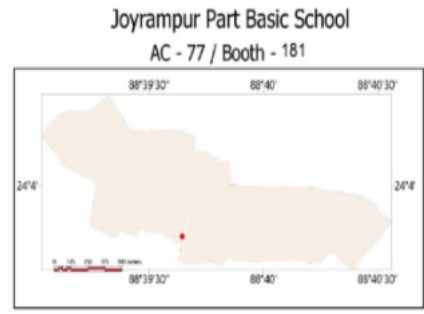

Google Map View