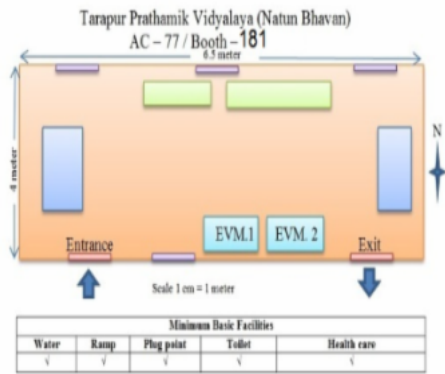

নির্বাচক নিবন্ধন আধিকারিকের স্বাক্ষর

Nazri Naksha

Google Map View

Polling Station Building Front View

Polling Station Front View

Cad View

Key MAP View

বিধানসভা নির্বাচনক্ষেত্রের নং, নাম : 77-করিমপুর
ভাগ নং, নাম : 1-তারাপুর উত্তরপাড়া