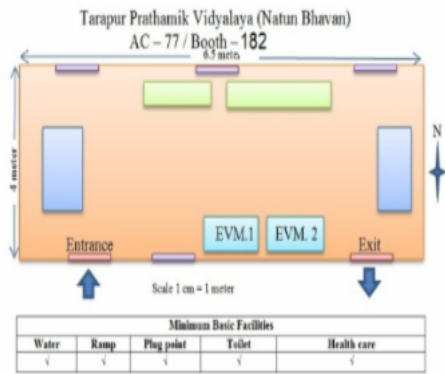

নির্বাচক নিবন্ধন আধিকারিকের স্বাক্ষর

Nazri Naksha

Google Map View

Polling Station Building Front View

Polling Station Front View

Cad View

Key MAP View

1 নাম : চম্পা সাহা স্বামীর নাম : স্বপন সাহা বাড়ির নং : n0087 বয়স : 49 লিঙ্গ : মহিলা	SRA2707388 ফটো উপলব্ধ	2 নাম : চন্দনা সাহা স্বামীর নাম : তপন সাহা বাড়ির নং : n0087 বয়স : 50 লিঙ্গ : মহিলা	SRA1189547 ফটো উপলব্ধ	3 নাম : জাহানারা বেগম স্বামীর নাম : নূর ইসলাম বাড়ির নং : n0084 বয়স : 60 লিঙ্গ : মহিলা	MMP1458140 ফটো উপলব্ধ
4 নাম : সহেলি মিতা ইয়াসমিন স্বামীর নাম : এবাদুল্লা মন্ডল বাড়ির নং : n0173 বয়স : 28 লিঙ্গ : মহিলা	SRA2449346 ফটো উপলব্ধ	5 নাম : হাসিনা খাতুন স্বামীর নাম : মিতুন মন্ডল বাড়ির নং : এন0153 বয়স : 30 লিঙ্গ : মহিলা	SRA2591204 ফটো উপলব্ধ	6 নাম : জিমা খাতুন স্বামীর নাম : তাজিমুল সদ্দার বাড়ির নং : এন0155 বয়স : 28 লিঙ্গ : মহিলা	SRA2591287 ফটো উপলব্ধ
7 নাম : রিজিয়া খাতুন স্বামীর নাম : রফিকুল সরদার বাড়ির নং : এন0155 বয়স : 24 লিঙ্গ : মহিলা	SRA2509545 ফটো উপলব্ধ	8 নাম : জরিলা খাতুন জেয়াদার স্বামীর নাম : বিশ্বনাথ মন্ডল বাড়ির নং : নং 0168 বয়স : 29 লিঙ্গ : মহিলা	SRA2591618 ফটো উপলব্ধ	9 নাম : নন্দিতা ঘোষ স্বামীর নাম : শ্রিধাস ঘোষ বাড়ির নং : নং 0064 বয়স : 22 লিঙ্গ : মহিলা	SRA2591741 ফটো উপলব্ধ
10 নাম : সুদর্শন ঘোষ পিতার নাম : বকুল ঘোষ বাড়ির নং : n0064 বয়স : 27 লিঙ্গ : পুরুষ	SRA2010130 ফটো উপলব্ধ	11 নাম : বৃন্দাবন প্রামাণিক পিতার নাম : পূর্নেন্দু প্রামাণিক বাড়ির নং : n0064 বয়স : 32 লিঙ্গ : পুরুষ	SRA1624980 ফটো উপলব্ধ	12 নাম : রমেন ঘোষ পিতার নাম : নিভাষ ঘোষ বাড়ির নং : এন0064 বয়স : 21 লিঙ্গ : পুরুষ	SRA2664670 ফটো উপলব্ধ
13 নাম : রনজিৎ ঘোষ পিতার নাম : গৌতম ঘোষ বাড়ির নং : এন0202 বয়স : 23 লিঙ্গ : পুরুষ	SRA2591840 ফটো উপলব্ধ	14 নাম : সনজীৎ ঘোষ পিতার নাম : গৌতম ঘোষ বাড়ির নং : এন0202 বয়স : 26 লিঙ্গ : পুরুষ	SRA2147049 ফটো উপলব্ধ	15 নাম : রমেশ ঘোষ পিতার নাম : নিভাষ ঘোষ বাড়ির নং : n0064 বয়স : 25 লিঙ্গ : পুরুষ	SRA2449262 ফটো উপলব্ধ
16 নাম : অনিতা ঘোষ স্বামীর নাম : গৌতম ঘোষ বাড়ির নং : n0201 বয়স : 42 লিঙ্গ : মহিলা	RVD1187731 ফটো উপলব্ধ	17 নাম : গৌতম ঘোষ পিতার নাম : শ্রীদাম ঘোষ বাড়ির নং : n0202 বয়স : 51 লিঙ্গ : পুরুষ	RVD1187996 ফটো উপলব্ধ	18 নাম : নিভাষ ঘোষ পিতার নাম : সুরেশ ঘোষ বাড়ির নং : n0064 বয়স : 50 লিঙ্গ : পুরুষ	WB/09/069/384183 ফটো উপলব্ধ
19 নাম : বিপ্লব ঘোষ পিতার নাম : বকুল ঘোষ বাড়ির নং : n0064 বয়স : 31 লিঙ্গ : পুরুষ	SRA1746452 ফটো উপলব্ধ	20 নাম : শ্রীধাস ঘোষ পিতার নাম : বকুল ঘোষ বাড়ির নং : n0064 বয়স : 32 লিঙ্গ : পুরুষ	SRA1624931 ফটো উপলব্ধ	21 নাম : সুলতারানী ঘোষ স্বামীর নাম : বকুল ঘোষ বাড়ির নং : n0064 বয়স : 61 লিঙ্গ : মহিলা	WB/09/069/384151 ফটো উপলব্ধ
Q 22 নাম : প্রিয়াংকা ঘোষ স্বামীর নাম : রমেশ ঘোষ বাড়ির নং : এন0064 বয়স : 20 লিঙ্গ : মহিলা	SRA2709152 ফটো উপলব্ধ	23 নাম : সুপর্ণা ঘোষ মণ্ডল স্বামীর নাম : মুনায় মণ্ডল বাড়ির নং : n0005 বয়স : 28 লিঙ্গ : মহিলা	SRA2100196 ফটো উপলব্ধ	24 নাম : অমৃত দাস পিতার নাম : বলাই দাস বাড়ির নং : এন0164 বয়স : 23 লিঙ্গ : পুরুষ	SRA2509610 ফটো উপলব্ধ
25 নাম : গৌরাচাঁদ দাস পিতার নাম : ধীরেন দাস বাড়ির নং : এন0138 বয়স : 42 লিঙ্গ : পুরুষ	SRA2146785 ফটো উপলব্ধ	26 নাম : বাপন দাস পিতার নাম : লালন দাস বাড়ির নং : n0146 বয়স : 26 লিঙ্গ : পুরুষ	SRA2100378 ফটো উপলব্ধ	Q 27 নাম : সুনীতা দাস মন্ডল স্বামীর নাম : নবকুমার মন্ডল বাড়ির নং : এন0185 বয়স : 52 লিঙ্গ : মহিলা	SRA2509735 ফটো উপলব্ধ
28 নাম : হারান প্রামাণিক পিতার নাম : মনীন্দ্রনাথ প্রামাণিক বাড়ির নং : n0058 বয়স : 50 লিঙ্গ : পুরুষ	SRA2678647 ফটো উপলব্ধ	29 নাম : মৌসুমী প্রামাণিক স্বামীর নাম : বাপন প্রামাণিক বাড়ির নং : n0049 বয়স : 27 লিঙ্গ : মহিলা	SRA2010080 ফটো উপলব্ধ	30 নাম : রাকেশ প্রামাণিক পিতার নাম : সুখেন প্রামাণিক বাড়ির নং : n0059 বয়স : 28 লিঙ্গ : পুরুষ	SRA1944024 ফটো উপলব্ধ