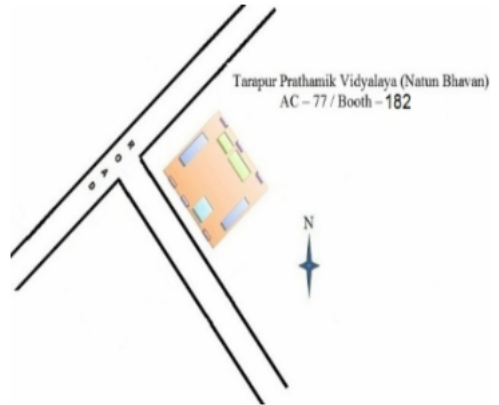

Key MAP View