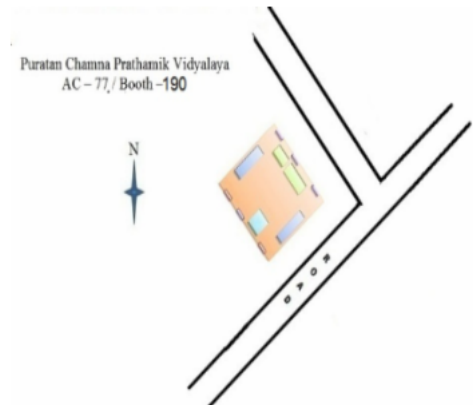

নির্বাচক নিবন্ধন আধিকারিকের স্বাক্ষর

Nazri Naksha

Google Map View

Polling Station Building Front View

Polling Station Front View

Cad View

Key MAP View

বিধানসভা নির্বাচনক্ষেত্রের নং, নাম : 77-করিমপুর
ভাগ নং, নাম : 1-পুরাতন চামনা,