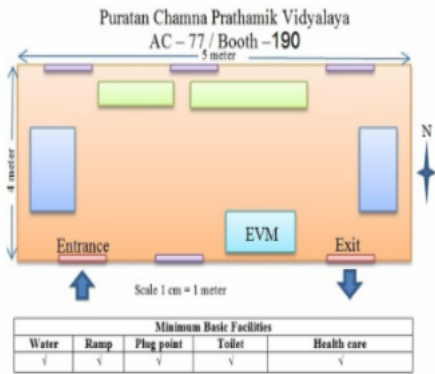

নির্বাচক নিবন্ধন আধিকারিকের স্বাক্ষর

Nazri Naksha

Google Map View

Polling Station Building Front View

Polling Station Front View

Cad View

Key MAP View

বিধানসভা নির্বাচনক্ষেত্রের নং, নাম : 77-করিমপুর
ভাগ নং, নাম : 1-পুরাতন চামনা,