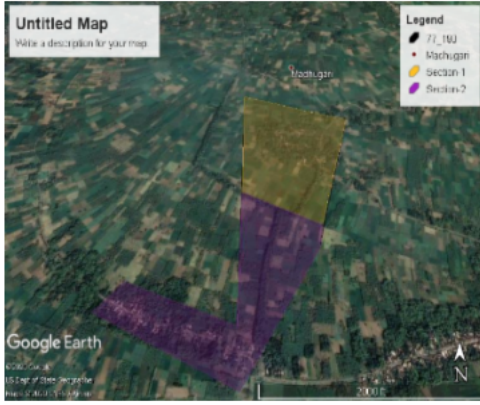

Nazri Naksha