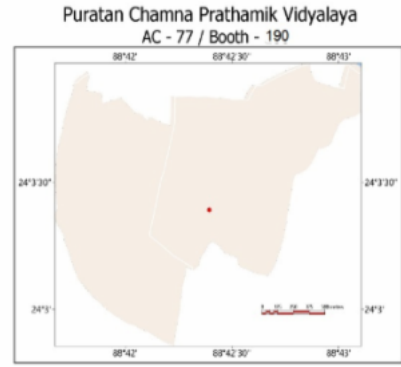

Google Map View