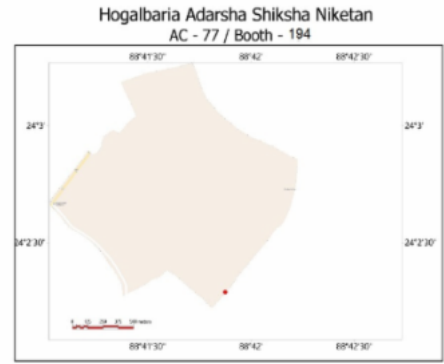

Google Map View