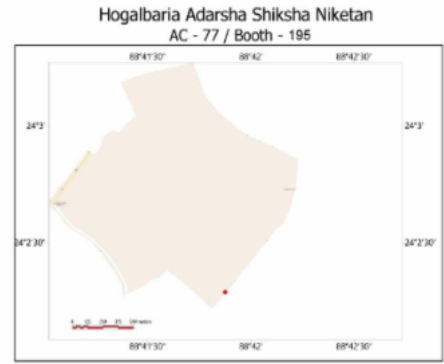

Google Map View