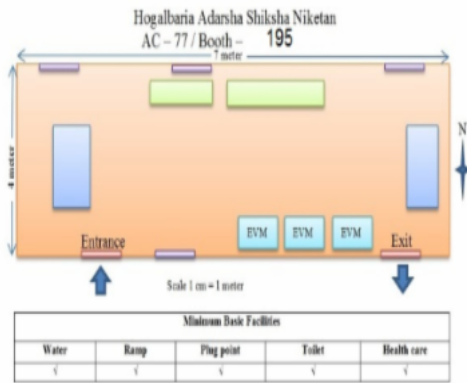

নির্বাচক নিবন্ধন আধিকারিকের স্বাক্ষর

Nazri Naksha

Google Map View

Polling Station Building Front View

Polling Station Front View

Cad View

Key MAP View

বিধানসভা নির্বাচনক্ষেত্রের নং, নাম : 77-করিমপুর
ভাগ নং, নাম : 1-আঁধারকোটা,