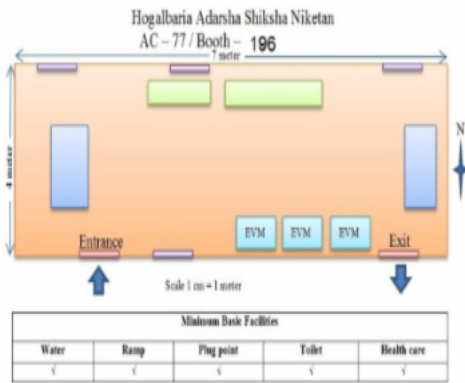

নির্বাচক নিবন্ধন আধিকারিকের স্বাক্ষর

Nazri Naksha

Google Map View

Polling Station Building Front View

Polling Station Front View

Cad View

Key MAP View

বিধানসভা নির্বাচনক্ষেত্রের নং, নাম : 77-করিমপুর
ভাগ নং, নাম : 1-বাবুপাড়া