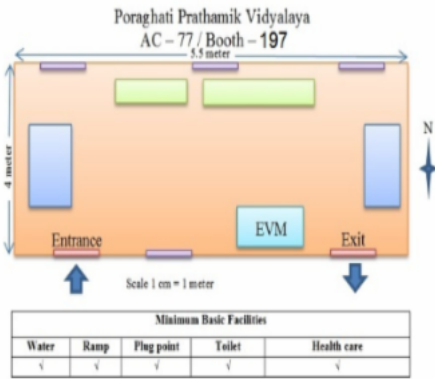

নির্বাচক তালিকা 2026 S25 পশ্চিমবঙ্গ

বিধানসভা নির্বাচনক্ষেত্রের নং, নাম ও সংরক্ষণের স্থিতি : 77 - করিমপুর (সাধারণ)		অংশ নং : 198			
বিধানসভা নির্বাচনক্ষেত্রটি যে লোকসভা নির্বাচনক্ষেত্রের / ক্ষেত্রসমূহের অন্তর্ভুক্ত তার নং, নাম ও সংরক্ষণ স্থিতি : 11 - মুর্শিদাবাদ (সাধারণ)					
1. সংশোধনের পূর্ণ বিবরণ					
সংশোধনের বৎসর :	2026	নির্বাচক তালিকার পরিচিতি :			
ভিত্তি তারিখ :	01-01-2026	বিশেষ নিবিড় সংশোধনী ২০২৬-এর চূড়ান্ত ভোটার তালিকা			
সংশোধনের প্রকৃতি :	বিশেষ নিবিড় সংশোধনী 2026				
প্রকাশনার তারিখ :	28-02-2026				
2. অংশ ও নির্বাচনী এলাকার পূর্ণ বিবরণ :					
অংশের ভাগ নং ও নাম :					
1-পোড়াঘাট জামালপাড়া, 2-পোড়াঘাট সর্দারপাড়া,		<p>প্রধান শহর/গ্রাম : আঁধারকোটা</p> <p>ওয়ার্ড : :</p> <p>থানা : হোগলবাড়ীয়া</p> <p>গ্রাম পঞ্চগায়েত : হোগলবাড়ীয়া</p> <p>ব্লক : করিমপুর - 1</p> <p>মহকুমা : তেহট্ট</p> <p>জেলা : নদীয়া</p> <p>পিন : 741122</p>			
3. ভোট গ্রহন কেন্দ্রের পূর্ণ বিবরণ :					
ভোট গ্রহন কেন্দ্রের নং, নাম :		ভোট গ্রহন কেন্দ্রের শ্রেণী :		গ্রামীণ	
198 - পোড়াঘাট প্রাথমিক বিদ্যালয়		এই অংশে সহায়ক ভোটগ্রহন কেন্দ্রের সংখ্যা :		0	
ভোট গ্রহন কেন্দ্রের ঠিকানা :					
পোড়াঘাট প্রাথমিক বিদ্যালয়, পোড়াঘাট					
4. নির্বাচকের সংখ্যা :					
প্রথম ক্রমিক নং	শেষ ক্রমিক নং	মোট সংখ্যা			
		পুরুষ	মহিলা	তৃতীয় লিঙ্গ	মোট
1	1288	642	639	1	1282

নির্বাচক নিবন্ধন আধিকারিকের স্বাক্ষর

Nazri Naksha

Google Map View

Poraghati Prathamik Vidyalaya
AC - 77 / Booth - 197

Polling Station Building Front View

Polling Station Front View

Cad View

Key MAP View