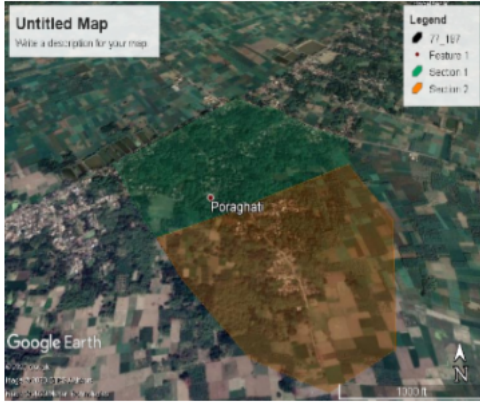

নির্বাচক তালিকা 2026 S25 পশ্চিমবঙ্গ

বিধানসভা নির্বাচনক্ষেত্রের নং, নাম ও সংরক্ষণের স্থিতি : 77 - করিমপুর (সাধারণ)		অংশ নং : 198			
বিধানসভা নির্বাচনক্ষেত্রটি যে লোকসভা নির্বাচনক্ষেত্রের / ক্ষেত্রসমূহের অন্তর্ভুক্ত তার নং, নাম ও সংরক্ষণ স্থিতি : 11 - মুর্শিদাবাদ (সাধারণ)					
1. সংশোধনের পূর্ণ বিবরণ					
সংশোধনের বৎসর :	2026	নির্বাচক তালিকার পরিচিতি :			
ভিত্তি তারিখ :	01-01-2026	বিশেষ নিবিড় সংশোধনী ২০২৬-এর চূড়ান্ত ভোটার তালিকা			
সংশোধনের প্রকৃতি :	বিশেষ নিবিড় সংশোধনী 2026				
প্রকাশনার তারিখ :	28-02-2026				
2. অংশ ও নির্বাচনী এলাকার পূর্ণ বিবরণ :					
অংশের ভাগ নং ও নাম :					
1-পোড়াঘাট জামালপাড়া, 2-পোড়াঘাট সর্দারপাড়া,		<p>প্রধান শহর/গ্রাম : আঁধারকোটা</p> <p>ওয়ার্ড : :</p> <p>থানা : হোগলবাড়ীয়া</p> <p>গ্রাম পঞ্চগায়েত : হোগলবাড়ীয়া</p> <p>ব্লক : করিমপুর - 1</p> <p>মহকুমা : তেহট্ট</p> <p>জেলা : নদীয়া</p> <p>পিন : 741122</p>			
3. ভোট গ্রহন কেন্দ্রের পূর্ণ বিবরণ :					
ভোট গ্রহন কেন্দ্রের নং, নাম :		ভোট গ্রহন কেন্দ্রের শ্রেণী :		গ্রামীণ	
198 - পোড়াঘাট প্রাথমিক বিদ্যালয়		এই অংশে সহায়ক ভোটগ্রহন কেন্দ্রের সংখ্যা :		0	
ভোট গ্রহন কেন্দ্রের ঠিকানা :					
পোড়াঘাট প্রাথমিক বিদ্যালয়, পোড়াঘাট					
4. নির্বাচকের সংখ্যা :					
প্রথম ক্রমিক নং	শেষ ক্রমিক নং	মোট সংখ্যা			
		পুরুষ	মহিলা	তৃতীয় লিঙ্গ	মোট
1	1288	642	639	1	1282

নির্বাচক নিবন্ধন আধিকারিকের স্বাক্ষর

Nazri Naksha

Google Map View

Poraghati Prathamik Vidyalaya
AC - 77 / Booth - 197

Polling Station Building Front View

Polling Station Front View

Cad View

Key MAP View