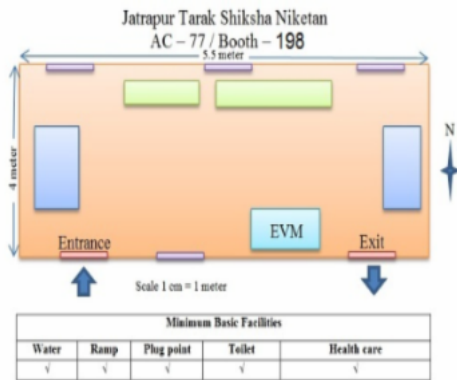

নির্বাচক নিবন্ধন আধিকারিকের স্বাক্ষর

Nazri Naksha

Google Map View

Jatrapur Tarak Shiksha Niketan
AC - 77 / Booth - 198

Polling Station Building Front View

Polling Station Front View

Cad View

Key MAP View