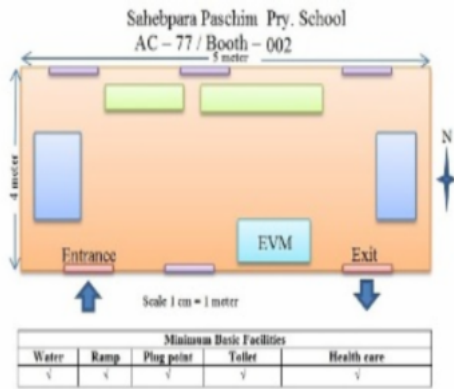

নির্বাচক নিবন্ধন আধিকারিকের স্বাক্ষর

Nazri Naksha

Google Map View

Polling Station Building Front View

Polling Station Front View

Cad View

Key MAP View

বিধানসভা নির্বাচনক্ষেত্রের নং, নাম : 77-করিমপুর
ভাগ নং, নাম : 1-পূর্ব মালিখা পাড়া (উত্তর),