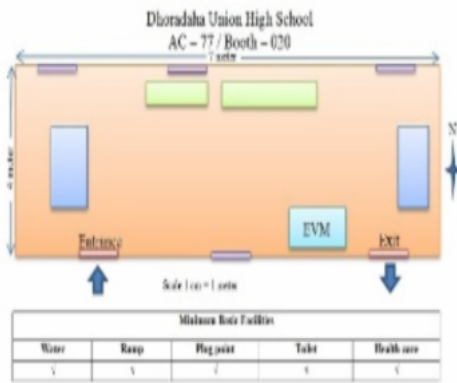

নির্বাচক নিবন্ধন আধিকারিকের স্বাক্ষর

Nazri Naksha

Google Map View

Polling Station Building Front View

Polling Station Front View

Cad View

Key MAP View

1 নাম : মানজুরা বিবি স্বামীর নাম: নফল আনসারী বাড়ির নং : n0080 বয়স : 38 লিঙ্গ : মহিলা	SRA1165786 ফটো উপলব্ধ	2 নাম : আফিয়া বিবি স্বামীর নাম: রফিকুল সেখ বাড়ির নং : n0048 বয়স : 39 লিঙ্গ : মহিলা	MMP2598209 ফটো উপলব্ধ	3 নাম : সাজেদা খাতুন স্বামীর নাম: আলমগীর সেখ বাড়ির নং : N0106 বয়স : 32 লিঙ্গ : মহিলা	NHW1719533 ফটো উপলব্ধ
4 নাম : শিফা বানু স্বামীর নাম: সুরোজ সেখ বাড়ির নং : n0066 বয়স : 26 লিঙ্গ : মহিলা	SRA2114411 ফটো উপলব্ধ	5 নাম : মোসাঃ চামেলী খাতুন স্বামীর নাম: তহিদুল ইসলাম বাড়ির নং : n0184 বয়স : 30 লিঙ্গ : মহিলা	SRA1811058 ফটো উপলব্ধ	6 নাম : জমেলা বিবি স্বামীর নাম: কাবিল সেখ বাড়ির নং : N0145 বয়স : 38 লিঙ্গ : মহিলা	UJM0578468 ফটো উপলব্ধ
7 নাম : মুজিয়া খাতুন স্বামীর নাম: হামেদুল সেখ বাড়ির নং : N0106 বয়স : 25 লিঙ্গ : মহিলা	SRA2342400 ফটো উপলব্ধ	8 নাম : মদিনা বিবি স্বামীর নাম: মুকবুল হোসেন বিশ্বাস বাড়ির নং : নিউ বয়স : 30 লিঙ্গ : মহিলা	ZQN1691617 ফটো উপলব্ধ	9 নাম : মেহেদি হাসান আনসারী পিতার নাম: হাবিবুর রহমান আনসারী বাড়ির নং : n0104 বয়স : 26 লিঙ্গ : পুরুষ	SRA2148963 ফটো উপলব্ধ
10 নাম : হাবিবা খাতুন স্বামীর নাম: সাকিল আনসারী বাড়ির নং : N0103 বয়স : 24 লিঙ্গ : মহিলা	SRA2342194 ফটো উপলব্ধ	11 নাম : সৌকত আনসারী পিতার নাম: সালাম আনসারী বাড়ির নং : n0103 বয়স : 26 লিঙ্গ : পুরুষ	SRA2149011 ফটো উপলব্ধ	12 নাম : মমতাজ বেগম স্বামীর নাম: আব্দুল কাদের বাড়ির নং : n0010 বয়স : 47 লিঙ্গ : মহিলা	MMP2472447 ফটো উপলব্ধ
13 নাম : আবদুল কাদের পিতার নাম: হুমায়ুন সেখ বাড়ির নং : n0010 বয়স : 61 লিঙ্গ : পুরুষ	SRA2357093 ফটো উপলব্ধ	14 নাম : তুজামোল খন্দকার পিতার নাম: হামিদ খন্দকার বাড়ির নং : n0001 বয়স : 68 লিঙ্গ : পুরুষ	SRA2366102 ফটো উপলব্ধ	15 নাম : সুপিয়া খাতুন পিতার নাম: মোজাম্মেল খন্দকার বাড়ির নং : n0001 বয়স : 28 লিঙ্গ : পুরুষ	SRA1888957 ফটো উপলব্ধ
16 নাম : সেলিম খন্দকার পিতার নাম: তোজামোল খন্দকার বাড়ির নং : n0001 বয়স : 34 লিঙ্গ : পুরুষ	SRA1454297 ফটো উপলব্ধ	17 নাম : মোজাম্মেল খন্দকার পিতার নাম: হামিদ খন্দকার বাড়ির নং : n0001 বয়স : 59 লিঙ্গ : পুরুষ	SRA2611481 ফটো উপলব্ধ	18 নাম : সাবেতন বিবি স্বামীর নাম: তুজামোল খন্দকার বাড়ির নং : n0001 বয়স : 59 লিঙ্গ : মহিলা	SRA2227999 ফটো উপলব্ধ
19 নাম : হালিম খন্দকার পিতার নাম: তুজামোল খন্দকার বাড়ির নং : n0001 বয়স : 33 লিঙ্গ : পুরুষ	SRA1454289 ফটো উপলব্ধ	20 নাম : রুবিনা বিবি স্বামীর নাম: সানারুল খাঁ বাড়ির নং : n0006 বয়স : 39 লিঙ্গ : মহিলা	SRA1680164 ফটো উপলব্ধ	21 নাম : জামাল হোসেন খাঁন পিতার নাম: আলিমুদ্দিন খাঁ বাড়ির নং : n0002 বয়স : 43 লিঙ্গ : পুরুষ	MMP2015485 ফটো উপলব্ধ
22 নাম : সিবিলা বিবি খাঁ স্বামীর নাম: মনিরুল খাঁ বাড়ির নং : n0002 বয়স : 43 লিঙ্গ : মহিলা	MMP2015477 ফটো উপলব্ধ	23 নাম : সাজিরনবিবি খাঁ স্বামীর নাম: লালমহম্মদ খাঁ বাড়ির নং : n0006 বয়স : 62 লিঙ্গ : মহিলা	SRA2837771 ফটো উপলব্ধ	24 নাম : সানারুল খাঁ পিতার নাম: লালমহম্মদ খাঁ বাড়ির নং : n0006 বয়স : 44 লিঙ্গ : পুরুষ	MMP2016640 ফটো উপলব্ধ
25 নাম : আজিজুল খাঁ পিতার নাম: লালমহম্মদ খাঁ বাড়ির নং : n0006 বয়স : 36 লিঙ্গ : পুরুষ	SRA1370998 ফটো উপলব্ধ	26 নাম : সীমা বিবি খানম স্বামীর নাম: এনাফুল খাঁ বাড়ির নং : n0006 বয়স : 39 লিঙ্গ : মহিলা	MMP2598191 ফটো উপলব্ধ	27 নাম : সারফয়ান খাঁ পিতার নাম: আয়াজদ্দিন খাঁ বাড়ির নং : n0007 বয়স : 54 লিঙ্গ : পুরুষ	MMP2015451 ফটো উপলব্ধ
28 নাম : জফুরা বিবি খাঁ স্বামীর নাম: সারফয়ান খাঁ বাড়ির নং : n0007 বয়স : 48 লিঙ্গ : মহিলা	MMP2015469 ফটো উপলব্ধ	29 নাম : ফতেমা বিবি স্বামীর নাম: আমানত খাঁ বাড়ির নং : n0005 বয়স : 72 লিঙ্গ : মহিলা	SRA2367902 ফটো উপলব্ধ	30 নাম : ফিরদোসাবিবি খাঁ স্বামীর নাম: উসমান খাঁ বাড়ির নং : n0006 বয়স : 49 লিঙ্গ : মহিলা	SRA2365534 ফটো উপলব্ধ