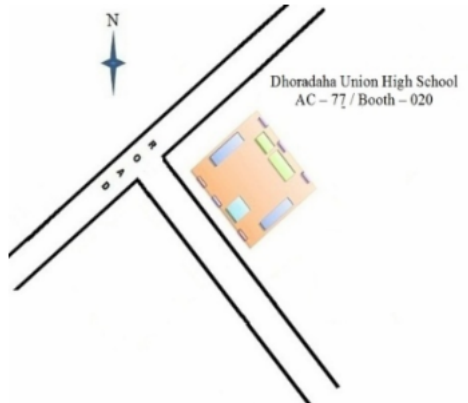

নির্বাচক নিবন্ধন আধিকারিকের স্বাক্ষর

Nazri Naksha

Google Map View

Polling Station Building Front View

Polling Station Front View

Cad View

Key MAP View

1 নাম : মানজুরা বিবি স্বামীর নাম: নফল আনসারী বাড়ির নং : n0080 বয়স : 38 লিঙ্গ : মহিলা	SRA1165786 ফটো উপলব্ধ	2 নাম : আফিয়া বিবি স্বামীর নাম: রফিকুল সেখ বাড়ির নং : n0048 বয়স : 39 লিঙ্গ : মহিলা	MMP2598209 ফটো উপলব্ধ	3 নাম : সাজেদা খাতুন স্বামীর নাম: আলমগীর সেখ বাড়ির নং : N0106 বয়স : 32 লিঙ্গ : মহিলা	NHW1719533 ফটো উপলব্ধ
4 নাম : শিফা বানু স্বামীর নাম: সুরোজ সেখ বাড়ির নং : n0066 বয়স : 26 লিঙ্গ : মহিলা	SRA2114411 ফটো উপলব্ধ	5 নাম : মোসাঃ চামেলী খাতুন স্বামীর নাম: তহিদুল ইসলাম বাড়ির নং : n0184 বয়স : 30 লিঙ্গ : মহিলা	SRA1811058 ফটো উপলব্ধ	6 নাম : জমেলা বিবি স্বামীর নাম: কাবিল সেখ বাড়ির নং : N0145 বয়স : 38 লিঙ্গ : মহিলা	UJM0578468 ফটো উপলব্ধ
7 নাম : মুজিয়া খাতুন স্বামীর নাম: হামেদুল সেখ বাড়ির নং : N0106 বয়স : 25 লিঙ্গ : মহিলা	SRA2342400 ফটো উপলব্ধ	8 নাম : মদিনা বিবি স্বামীর নাম: মুকবুল হোসেন বিশ্বাস বাড়ির নং : নিউ বয়স : 30 লিঙ্গ : মহিলা	ZQN1691617 ফটো উপলব্ধ	9 নাম : মেহেদি হাসান আনসারী পিতার নাম: হাবিবুর রহমান আনসারী বাড়ির নং : n0104 বয়স : 26 লিঙ্গ : পুরুষ	SRA2148963 ফটো উপলব্ধ
10 নাম : হাবিবা খাতুন স্বামীর নাম: সাকিল আনসারী বাড়ির নং : N0103 বয়স : 24 লিঙ্গ : মহিলা	SRA2342194 ফটো উপলব্ধ	11 নাম : সৌকত আনসারী পিতার নাম: সালাম আনসারী বাড়ির নং : n0103 বয়স : 26 লিঙ্গ : পুরুষ	SRA2149011 ফটো উপলব্ধ	12 নাম : মমতাজ বেগম স্বামীর নাম: আব্দুল কাদের বাড়ির নং : n0010 বয়স : 47 লিঙ্গ : মহিলা	MMP2472447 ফটো উপলব্ধ
13 নাম : আবদুল কাদের পিতার নাম: হুমায়ুন সেখ বাড়ির নং : n0010 বয়স : 61 লিঙ্গ : পুরুষ	SRA2357093 ফটো উপলব্ধ	14 নাম : তুজামোল খন্দকার পিতার নাম: হামিদ খন্দকার বাড়ির নং : n0001 বয়স : 68 লিঙ্গ : পুরুষ	SRA2366102 ফটো উপলব্ধ	15 নাম : সুপিয়া খাতুন পিতার নাম: মোজাম্মেল খন্দকার বাড়ির নং : n0001 বয়স : 28 লিঙ্গ : পুরুষ	SRA1888957 ফটো উপলব্ধ
16 নাম : সেলিম খন্দকার পিতার নাম: তোজামোল খন্দকার বাড়ির নং : n0001 বয়স : 34 লিঙ্গ : পুরুষ	SRA1454297 ফটো উপলব্ধ	17 নাম : মোজাম্মেল খন্দকার পিতার নাম: হামিদ খন্দকার বাড়ির নং : n0001 বয়স : 59 লিঙ্গ : পুরুষ	SRA2611481 ফটো উপলব্ধ	18 নাম : সাবেতন বিবি স্বামীর নাম: তুজামোল খন্দকার বাড়ির নং : n0001 বয়স : 59 লিঙ্গ : মহিলা	SRA2227999 ফটো উপলব্ধ
19 নাম : হালিম খন্দকার পিতার নাম: তুজামোল খন্দকার বাড়ির নং : n0001 বয়স : 33 লিঙ্গ : পুরুষ	SRA1454289 ফটো উপলব্ধ	20 নাম : রুবিনা বিবি স্বামীর নাম: সানারুল খাঁ বাড়ির নং : n0006 বয়স : 39 লিঙ্গ : মহিলা	SRA1680164 ফটো উপলব্ধ	21 নাম : জামাল হোসেন খাঁন পিতার নাম: আলিমুদ্দিন খাঁ বাড়ির নং : n0002 বয়স : 43 লিঙ্গ : পুরুষ	MMP2015485 ফটো উপলব্ধ
22 নাম : সিবিলা বিবি খাঁ স্বামীর নাম: মনিরুল খাঁ বাড়ির নং : n0002 বয়স : 43 লিঙ্গ : মহিলা	MMP2015477 ফটো উপলব্ধ	23 নাম : সাজিরনবিবি খাঁ স্বামীর নাম: লালমহম্মদ খাঁ বাড়ির নং : n0006 বয়স : 62 লিঙ্গ : মহিলা	SRA2837771 ফটো উপলব্ধ	24 নাম : সানারুল খাঁ পিতার নাম: লালমহম্মদ খাঁ বাড়ির নং : n0006 বয়স : 44 লিঙ্গ : পুরুষ	MMP2016640 ফটো উপলব্ধ
25 নাম : আজিজুল খাঁ পিতার নাম: লালমহম্মদ খাঁ বাড়ির নং : n0006 বয়স : 36 লিঙ্গ : পুরুষ	SRA1370998 ফটো উপলব্ধ	26 নাম : সীমা বিবি খানম স্বামীর নাম: এনাফুল খাঁ বাড়ির নং : n0006 বয়স : 39 লিঙ্গ : মহিলা	MMP2598191 ফটো উপলব্ধ	27 নাম : সারফয়ান খাঁ পিতার নাম: আয়াজদ্দিন খাঁ বাড়ির নং : n0007 বয়স : 54 লিঙ্গ : পুরুষ	MMP2015451 ফটো উপলব্ধ
28 নাম : জফুরা বিবি খাঁ স্বামীর নাম: সারফয়ান খাঁ বাড়ির নং : n0007 বয়স : 48 লিঙ্গ : মহিলা	MMP2015469 ফটো উপলব্ধ	29 নাম : ফতেমা বিবি স্বামীর নাম: আমানত খাঁ বাড়ির নং : n0005 বয়স : 72 লিঙ্গ : মহিলা	SRA2367902 ফটো উপলব্ধ	30 নাম : ফিরদোসাবিবি খাঁ স্বামীর নাম: উসমান খাঁ বাড়ির নং : n0006 বয়স : 49 লিঙ্গ : মহিলা	SRA2365534 ফটো উপলব্ধ