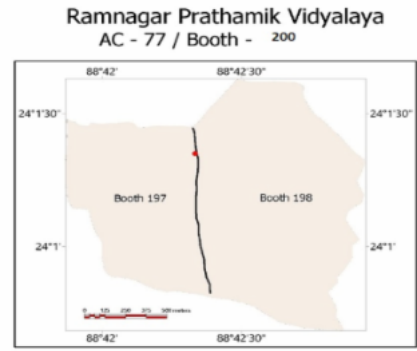

নির্বাচক তালিকা 2026 S25 পশ্চিমবঙ্গ

বিধানসভা নির্বাচনক্ষেত্রের নং, নাম ও সংরক্ষণের স্থিতি : 77 - করিমপুর (সাধারণ)		অংশ নং : 201			
বিধানসভা নির্বাচনক্ষেত্রটি যে লোকসভা নির্বাচনক্ষেত্রের / ক্ষেত্রসমূহের অন্তর্ভুক্ত তার নং, নাম ও সংরক্ষণ স্থিতি : 11 - মুর্শিদাবাদ (সাধারণ)					
1. সংশোধনের পূর্ণ বিবরণ					
সংশোধনের বৎসর :	2026	নির্বাচক তালিকার পরিচিতি :			
ভিত্তি তারিখ :	01-01-2026	বিশেষ নিবিড় সংশোধনী ২০২৬-এর চূড়ান্ত ভোটার তালিকা			
সংশোধনের প্রকৃতি :	বিশেষ নিবিড় সংশোধনী 2026				
প্রকাশনার তারিখ :	28-02-2026				
2. অংশ ও নির্বাচনী এলাকার পূর্ণ বিবরণ :					
অংশের ভাগ নং ও নাম :					
1-মানিক নগর স্কুলপাড়া		প্রধান শহর/গ্রাম : কেচুয়া ডাঙা			
2-মানিকনগর পূর্বপাড়া,		ওয়ার্ড :			
		থানা : হোগলবাড়ীয়া			
		গ্রাম পঞ্চগায়েত : হোগলবাড়ীয়া			
		ব্লক : করিমপুর - 1			
		মহকুমা : তেহট্ট			
		জেলা : নদীয়া			
		পিন : 741122			
3. ভোট গ্রহন কেন্দ্রের পূর্ণ বিবরণ :					
ভোট গ্রহন কেন্দ্রের নং, নাম :		ভোট গ্রহন কেন্দ্রের শ্রেণী :		গ্রামীণ	
201 - মানিকনগর বেসিক প্রাথমিক বিদ্যালয়		এই অংশে সহায়ক ভোটগ্রহন কেন্দ্রের সংখ্যা :		0	
ভোট গ্রহন কেন্দ্রের ঠিকানা :					
মানিকনগর বেসিক প্রাথমিক বিদ্যালয়, রুম নং - 2, মানিকনগর					
4. নির্বাচকের সংখ্যা :					
প্রথম ক্রমিক নং	শেষ ক্রমিক নং	মোট সংখ্যা			
		পুরুষ	মহিলা	তৃতীয় লিঙ্গ	মোট
1	1008	519	483	0	1002

নির্বাচক নিবন্ধন আধিকারিকের স্বাক্ষর

Nazri Naksha

Google Map View

Polling Station Building Front View

Polling Station Front View

Cad View

Key MAP View

বিধানসভা নির্বাচনক্ষেত্রের নং, নাম : 77-করিমপুর
ভাগ নং, নাম : 1-মানিক নগর কুলপাড়া