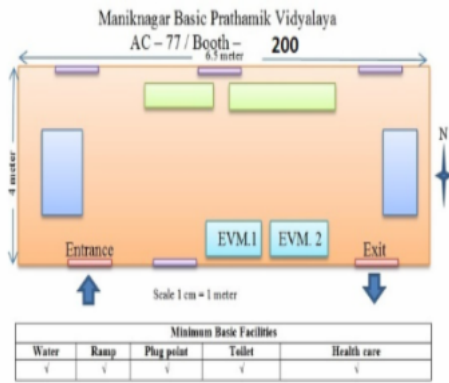

নির্বাচক তালিকা 2026 S25 পশ্চিমবঙ্গ

বিধানসভা নির্বাচনক্ষেত্রের নং, নাম ও সংরক্ষণের স্থিতি : 77 - করিমপুর (সাধারণ)		অংশ নং : 201			
বিধানসভা নির্বাচনক্ষেত্রটি যে লোকসভা নির্বাচনক্ষেত্রের / ক্ষেত্রসমূহের অন্তর্ভুক্ত তার নং, নাম ও সংরক্ষণ স্থিতি : 11 - মুর্শিদাবাদ (সাধারণ)					
1. সংশোধনের পূর্ণ বিবরণ					
সংশোধনের বৎসর :	2026	নির্বাচক তালিকার পরিচিতি :			
ভিত্তি তারিখ :	01-01-2026	বিশেষ নিবিড় সংশোধনী ২০২৬-এর চূড়ান্ত ভোটার তালিকা			
সংশোধনের প্রকৃতি :	বিশেষ নিবিড় সংশোধনী 2026				
প্রকাশনার তারিখ :	28-02-2026				
2. অংশ ও নির্বাচনী এলাকার পূর্ণ বিবরণ :					
অংশের ভাগ নং ও নাম :					
1-মানিক নগর স্কুলপাড়া		প্রধান শহর/গ্রাম : কেচুয়া ডাঙা			
2-মানিকনগর পূর্বপাড়া,		ওয়ার্ড :			
		থানা : হোগলবাড়ীয়া			
		গ্রাম পঞ্চগায়েত : হোগলবাড়ীয়া			
		ব্লক : করিমপুর - 1			
		মহকুমা : তেহট্ট			
		জেলা : নদীয়া			
		পিন : 741122			
3. ভোট গ্রহন কেন্দ্রের পূর্ণ বিবরণ :					
ভোট গ্রহন কেন্দ্রের নং, নাম :		ভোট গ্রহন কেন্দ্রের শ্রেণী :		গ্রামীণ	
201 - মানিকনগর বেসিক প্রাথমিক বিদ্যালয়		এই অংশে সহায়ক ভোটগ্রহন কেন্দ্রের সংখ্যা :		0	
ভোট গ্রহন কেন্দ্রের ঠিকানা :					
মানিকনগর বেসিক প্রাথমিক বিদ্যালয়, রুম নং - 2, মানিকনগর					
4. নির্বাচকের সংখ্যা :					
প্রথম ক্রমিক নং	শেষ ক্রমিক নং	মোট সংখ্যা			
		পুরুষ	মহিলা	তৃতীয় লিঙ্গ	মোট
1	1008	519	483	0	1002

নির্বাচক নিবন্ধন আধিকারিকের স্বাক্ষর

Nazri Naksha

Google Map View

Polling Station Building Front View

Polling Station Front View

Cad View

Key MAP View

বিধানসভা নির্বাচনক্ষেত্রের নং, নাম : 77-করিমপুর
ভাগ নং, নাম : 1-মানিক নগর কুলপাড়া