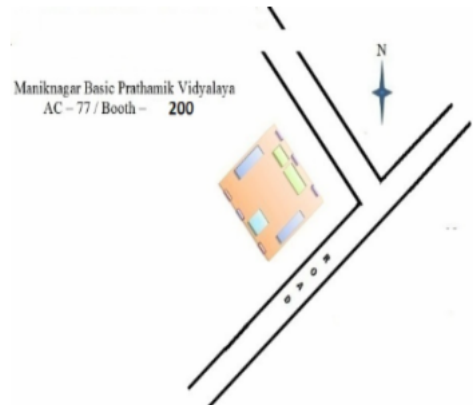

নির্বাচক তালিকা 2026 S25 পশ্চিমবঙ্গ

বিধানসভা নির্বাচনক্ষেত্রের নং, নাম ও সংরক্ষণের স্থিতি : 77 - করিমপুর (সাধারণ)		অংশ নং : 201			
বিধানসভা নির্বাচনক্ষেত্রটি যে লোকসভা নির্বাচনক্ষেত্রের / ক্ষেত্রসমূহের অন্তর্ভুক্ত তার নং, নাম ও সংরক্ষণ স্থিতি : 11 - মুর্শিদাবাদ (সাধারণ)					
1. সংশোধনের পূর্ণ বিবরণ					
সংশোধনের বৎসর :	2026	নির্বাচক তালিকার পরিচিতি :			
ভিত্তি তারিখ :	01-01-2026	বিশেষ নিবিড় সংশোধনী ২০২৬-এর চূড়ান্ত ভোটার তালিকা			
সংশোধনের প্রকৃতি :	বিশেষ নিবিড় সংশোধনী 2026				
প্রকাশনার তারিখ :	28-02-2026				
2. অংশ ও নির্বাচনী এলাকার পূর্ণ বিবরণ :					
অংশের ভাগ নং ও নাম :					
1-মানিক নগর স্কুলপাড়া		প্রধান শহর/গ্রাম : কেচুয়া ডাঙা			
2-মানিকনগর পূর্বপাড়া,		ওয়ার্ড :			
		থানা : হোগলবাড়ীয়া			
		গ্রাম পঞ্চগায়েত : হোগলবাড়ীয়া			
		ব্লক : করিমপুর - 1			
		মহকুমা : তেহট্ট			
		জেলা : নদীয়া			
		পিন : 741122			
3. ভোট গ্রহন কেন্দ্রের পূর্ণ বিবরণ :					
ভোট গ্রহন কেন্দ্রের নং, নাম :		ভোট গ্রহন কেন্দ্রের শ্রেণী :		গ্রামীণ	
201 - মানিকনগর বেসিক প্রাথমিক বিদ্যালয়		এই অংশে সহায়ক ভোটগ্রহন কেন্দ্রের সংখ্যা :		0	
ভোট গ্রহন কেন্দ্রের ঠিকানা :					
মানিকনগর বেসিক প্রাথমিক বিদ্যালয়, রুম নং - 2, মানিকনগর					
4. নির্বাচকের সংখ্যা :					
প্রথম ক্রমিক নং	শেষ ক্রমিক নং	মোট সংখ্যা			
		পুরুষ	মহিলা	তৃতীয় লিঙ্গ	মোট
1	1008	519	483	0	1002

নির্বাচক নিবন্ধন আধিকারিকের স্বাক্ষর

Nazri Naksha

Google Map View

Polling Station Building Front View

Polling Station Front View

Cad View

Key MAP View

বিধানসভা নির্বাচনক্ষেত্রের নং, নাম : 77-করিমপুর
ভাগ নং, নাম : 1-মানিক নগর কুলপাড়া