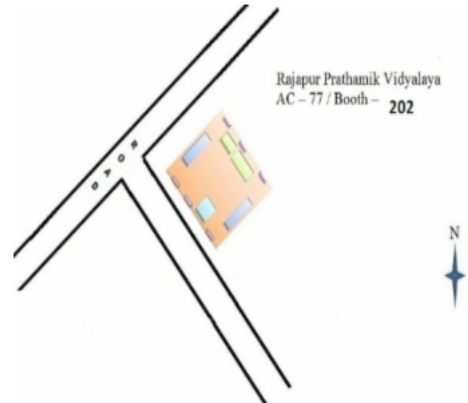

নির্বাচক নিবন্ধন আধিকারিকের স্বাক্ষর

Nazri Naksha

Google Map View

Rajapur Prathamik Vidyalaya
AC - 77 / Booth - 202

Polling Station Building Front View

Polling Station Front View

Cad View

Key MAP View