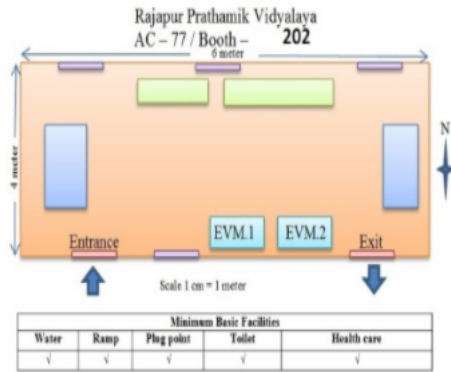

নির্বাচক নিবন্ধন আধিকারিকের স্বাক্ষর

Nazri Naksha

Google Map View

Rajapur Prathamik Vidyalaya
AC - 77 / Booth - 202

Polling Station Building Front View

Polling Station Front View

Cad View

Key MAP View